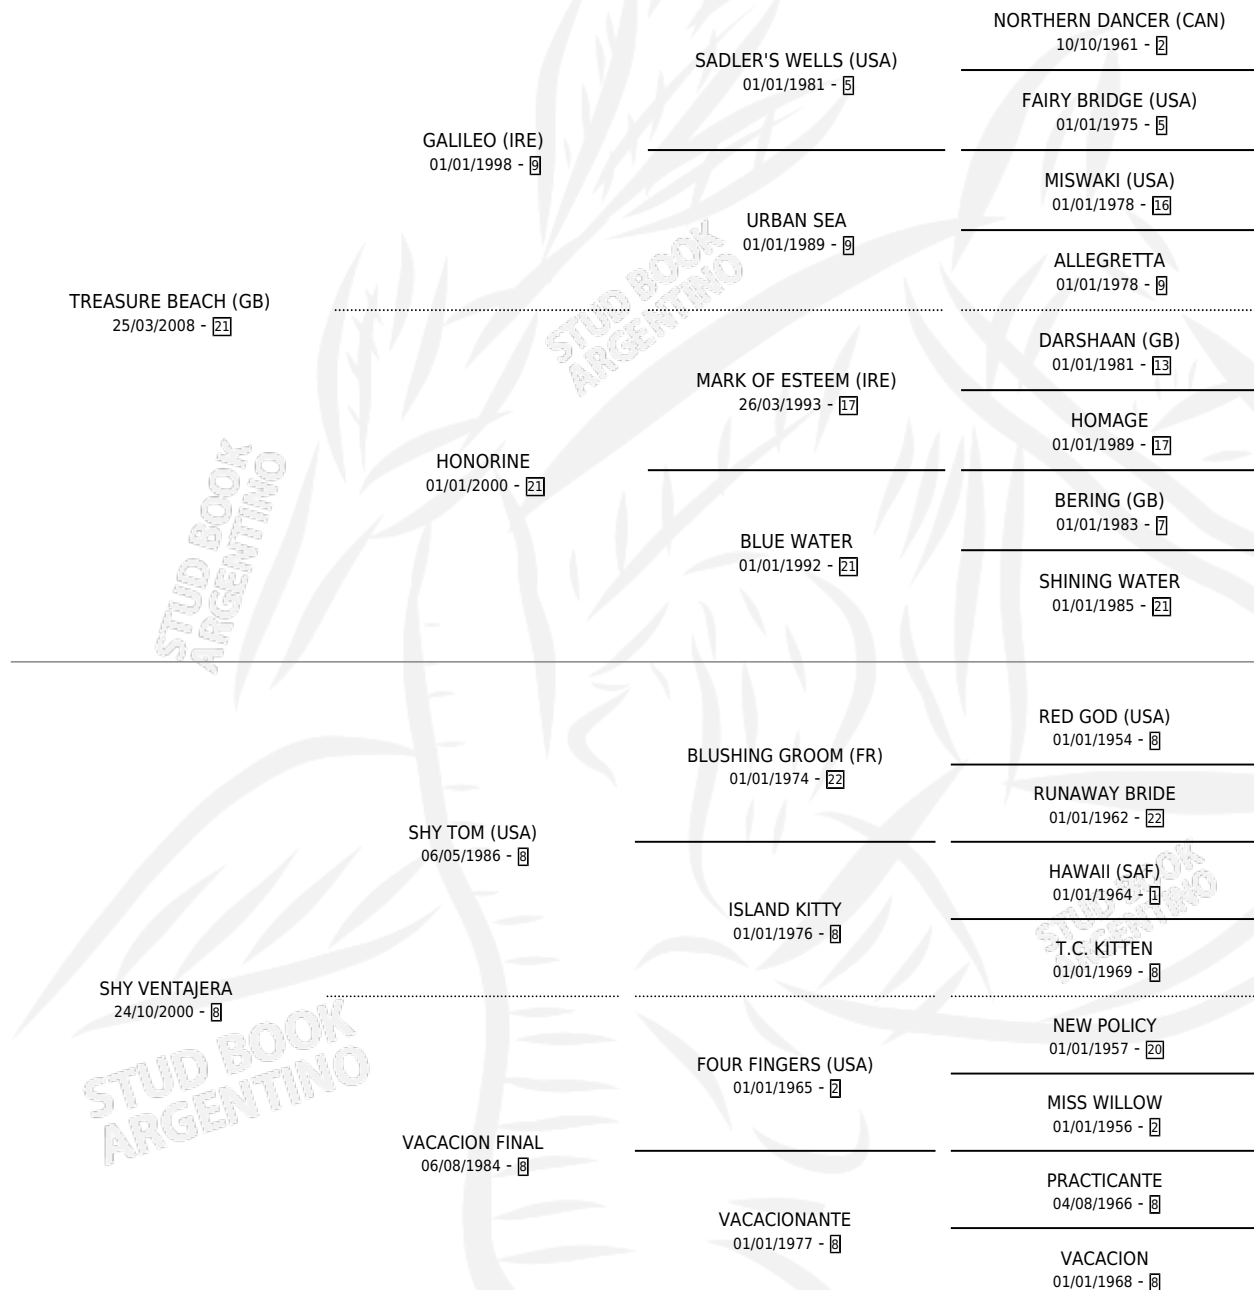

VENTAJA REAL

por **TREASURE BEACH (GB)** y **SHY VENTAJERA** por **SHY TOM (USA)**

Argentina · Hembra · Zaino · SP · 04/09/2017
Familia 8-j · Volumen 43

ESTADO

TIPIFICACIÓN SANGUÍNEA	X
TIPIFICACIÓN POR ADN	✓
PASAPORTE	✓
IDENTIFICACIÓN POR MICROCHIP	✓
REPRODUCTOR	✓

Lugar de nacimiento: Abolengo
Criador: Abolengo

~

HIJOS

	MACHOS	HEMBRAS
1 NACIERON	0	1
SIN ACTUACIONES		

PEDIGREE

CAMPAÑA

Solo carreras oficiales de Argentina

POR EDAD