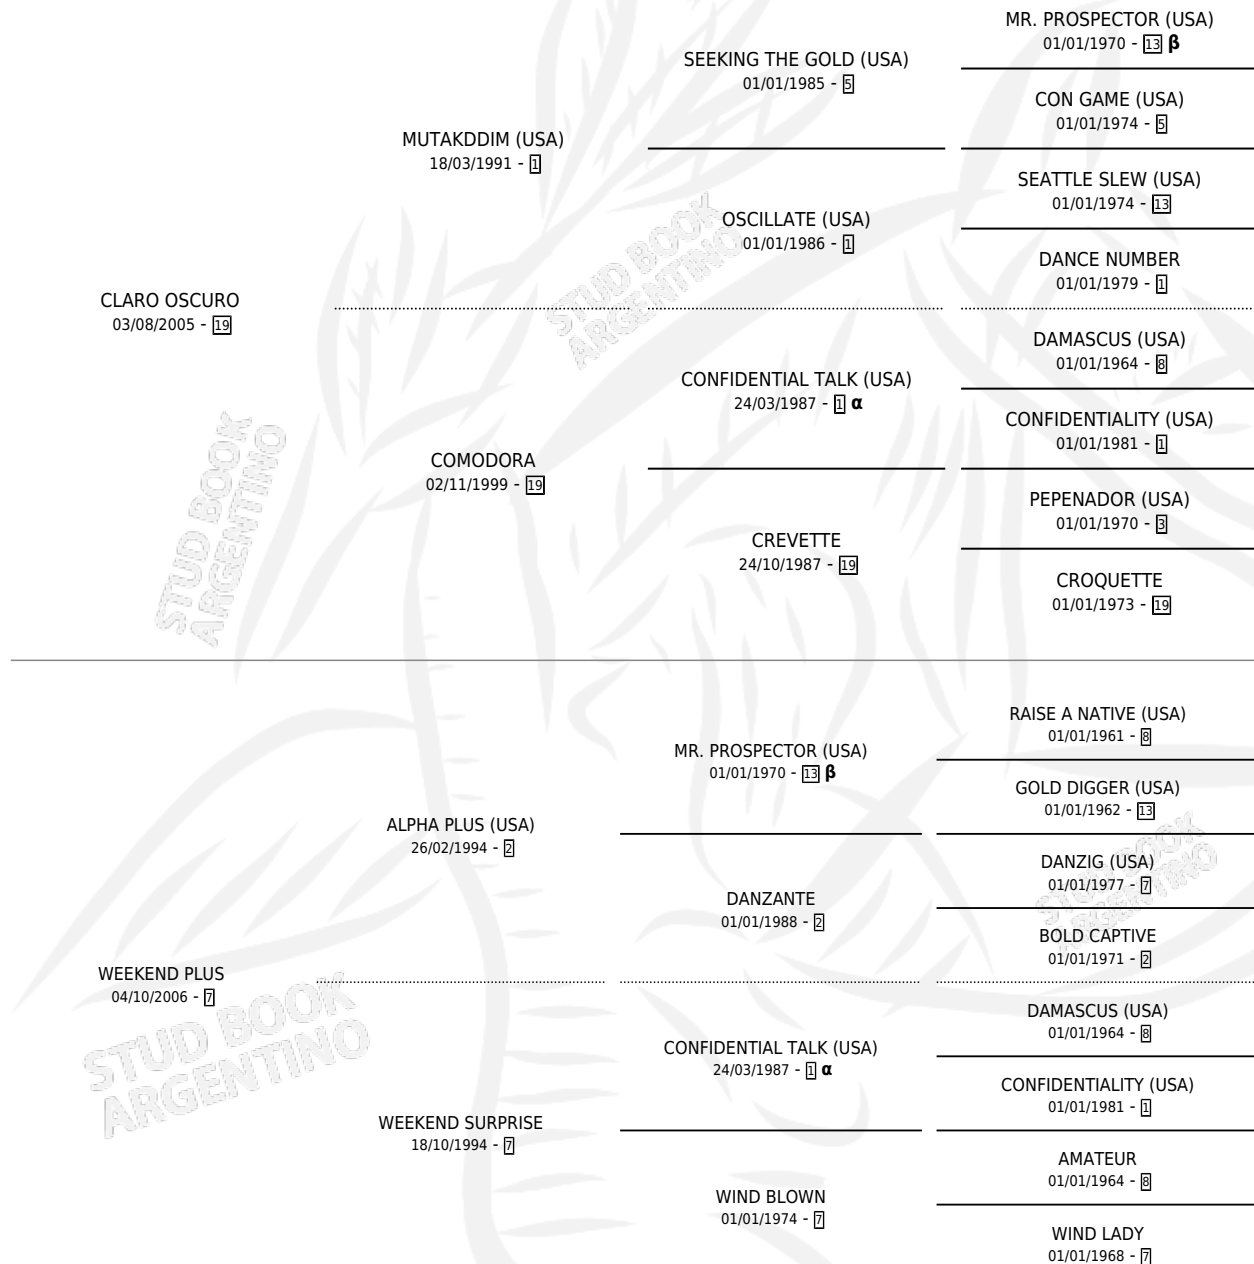

# CLARA LUZ

por CLARO OSCURO y WEEKEND PLUS por ALPHA PLUS (USA)

Argentina · Hembra · Zaino Colorado · SP · 25/08/2017  
Familia 7 · Volumen 43

## ESTADO

TIPIFICACIÓN SANGUÍNEA	X
TIPIFICACIÓN POR ADN	✓
PASAPORTE	✓
IDENTIFICACIÓN POR MICROCHIP	✓
REPRODUCTOR	X

**Lugar de nacimiento:** La Tutina

**Criador:** La Tutina

## PEDIGREE

INBREEDING :  $\alpha, \beta$