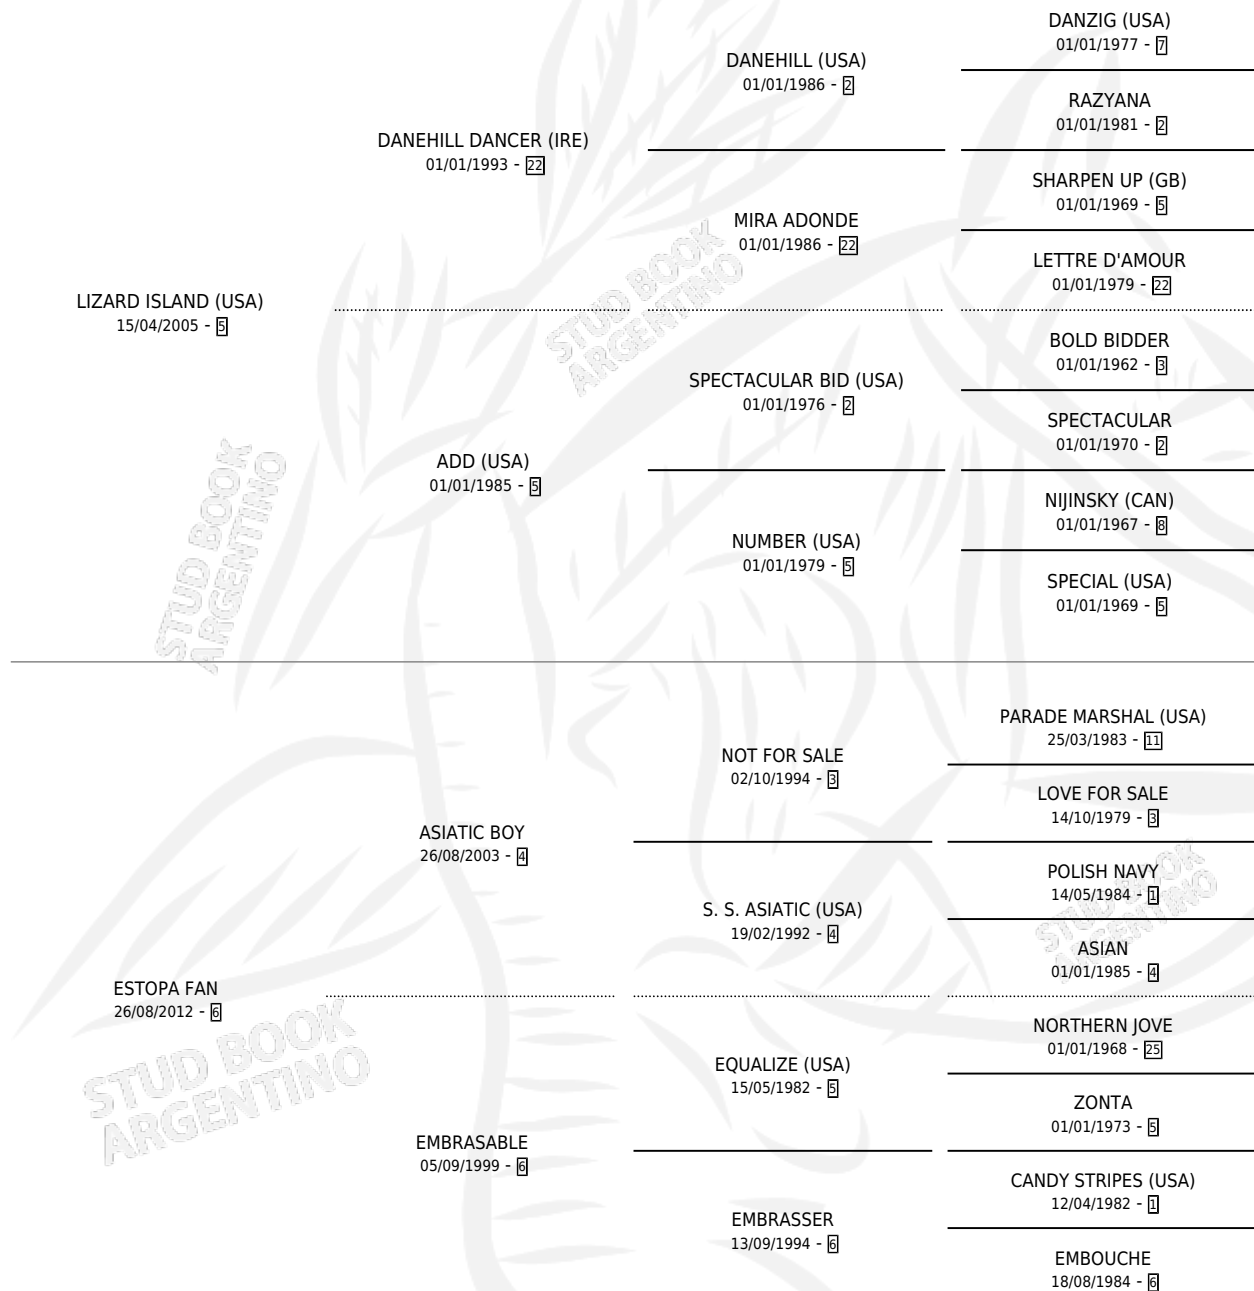

ESTEEM GUY

por LIZARD ISLAND (USA) y ESTOPA FAN por ASIATIC BOY

Argentina · Macho · Alazan · SP · 06/09/2017
Familia 6-f · Volumen 43

ESTADO

TIPIFICACIÓN SANGUÍNEA	X
TIPIFICACIÓN POR ADN	✓
PASAPORTE	✓
IDENTIFICACIÓN POR MICROCHIP	✓
REPRODUCTOR	X

Lugar de nacimiento: Abolengo
Criador: Abolengo

PEDIGREE