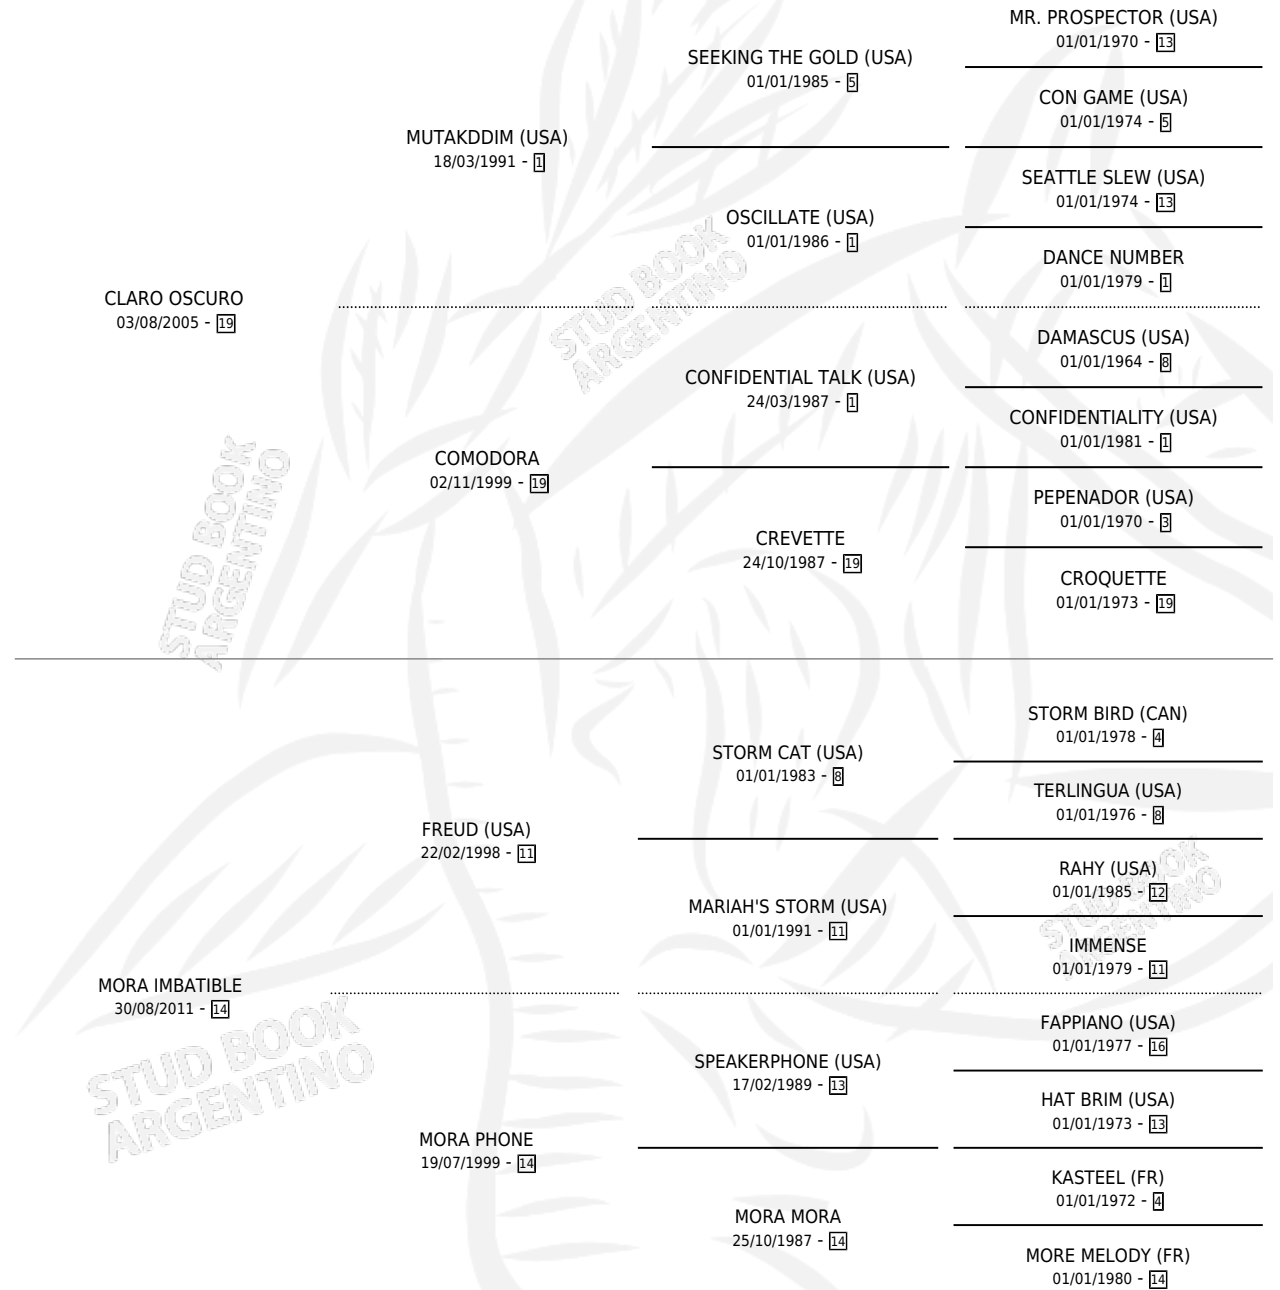

CLARA IMBATIBLE

por CLARO OSCURO y MORA IMBATIBLE por FREUD
(USA)

Argentina · Hembra · Zaino · SP · 22/09/2017
Familia 14-c · Volumen 43

ESTADO

TIPIFICACIÓN SANGUÍNEA	X
TIPIFICACIÓN POR ADN	✓
PASAPORTE	✓
IDENTIFICACIÓN POR MICROCHIP	✓
REPRODUCTOR	X

Lugar de nacimiento: La Tutina
Criador: La Tutina

PEDIGREE

CAMPAÑA

Solo carreras oficiales de Argentina

POR EDAD

EDAD	CC	1°	2°	3°	4°	5°	NP	CLC	CLG	CLCG1	CLGG1	IMPORTE	GANANCIA / CC
2 AÑOS	1	0	0	0	0	0	1	0	0	0	0	\$0	\$0
3 AÑOS	9	1	1	0	2	1	4	0	0	0	0	\$407,550	\$45,283
4 AÑOS	5	1	0	0	0	2	2	1	0	0	0	\$576,900	\$115,380
5 AÑOS	3	0	0	0	0	0	3	0	0	0	0	\$17,400	\$5,800
TOTALES	18	2	1	0	2	3	10	1	0	0	0	\$1,001,850	\$55,658
%		11.1%	5.6%	0.0%	11.1%	16.7%	55.6%	5.6%	0.0%	0.0%	0.0%		

Ganadora de 2 carreras en Palermo y La Plata - \$1,001,850, a los 3 y 4 años.

POR DISTANCIA

HIPODROMO	CC	1°	2°	3°	4°	5°	NP	CLC	CLG	CLCG1	CLGG1	IMPORTE
PALERMO	11	1	1	0	1	2	6	1	0	0	0	\$727,750
1000 MTS	11	1	1	0	1	2	6	1	0	0	0	\$727,750
LA PLATA	5	1	0	0	1	0	3	0	0	0	0	\$269,100
1000 MTS	4	1	0	0	0	0	3	0	0	0	0	\$246,700
1100 MTS	1	0	0	0	1	0	0	0	0	0	0	\$22,400
SAN ISIDRO	2	0	0	0	0	1	1	0	0	0	0	\$5,000
1000 MTS	2	0	0	0	0	1	1	0	0	0	0	\$5,000