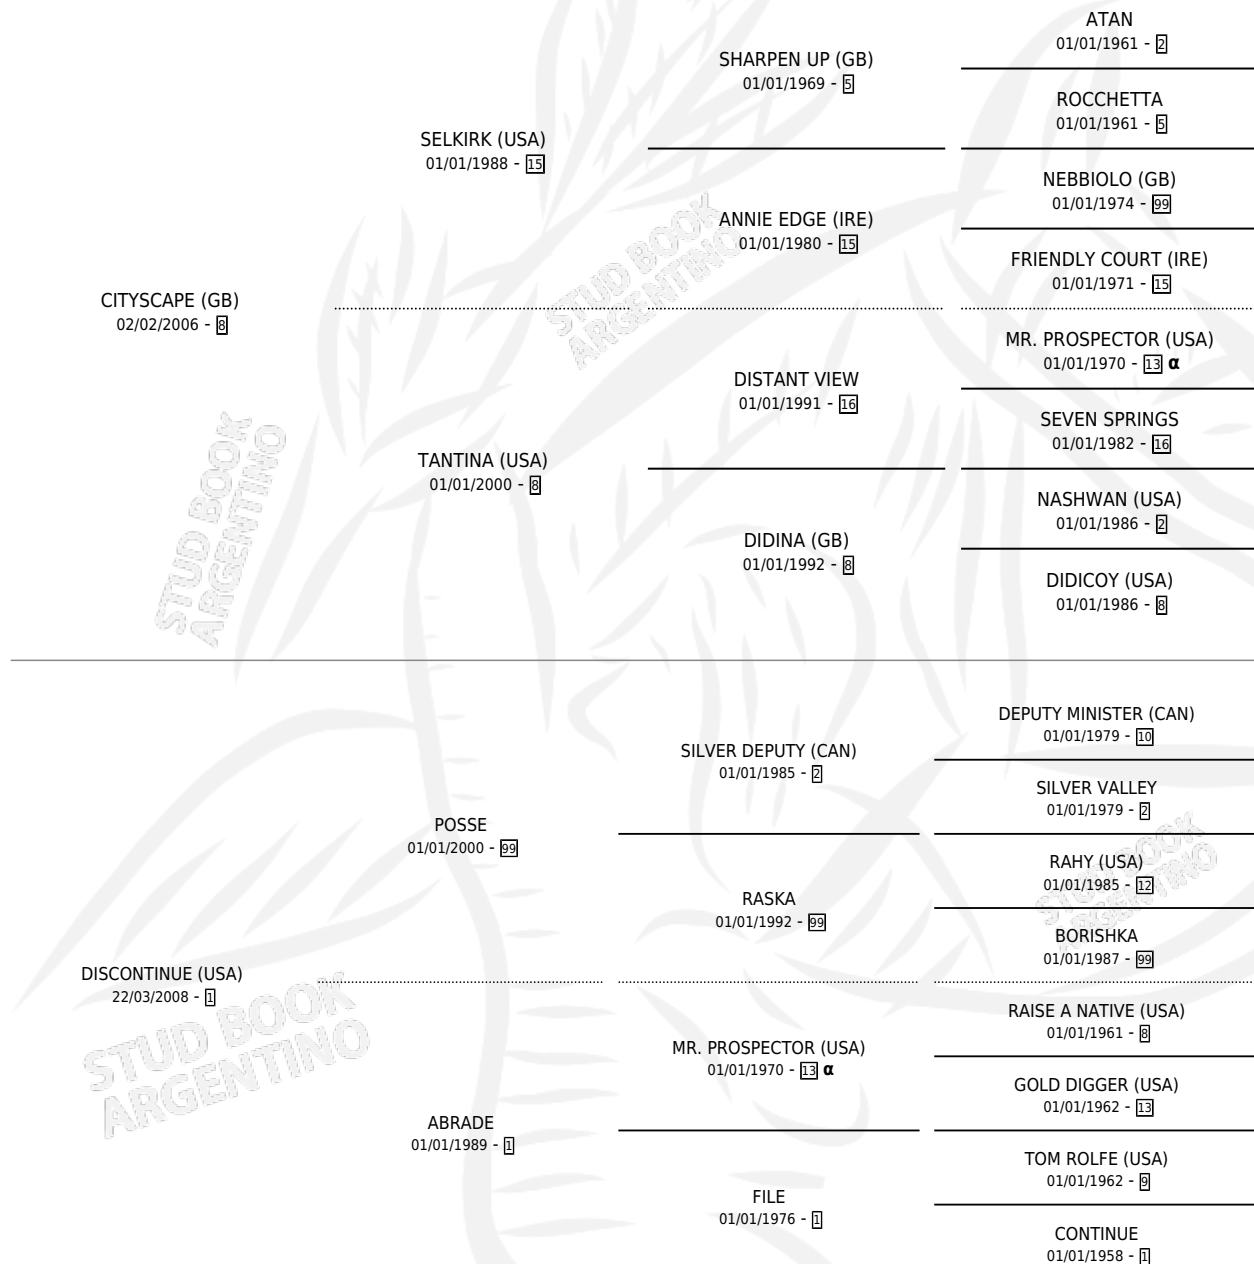

DISTINTA

por CITYSCAPE (GB) y DISCONTINUE (USA) por POSSE

Argentina · Hembra · Zaino · SP · 02/09/2017
Familia 1-n · Volumen 43

ESTADO

TIPIFICACIÓN SANGUÍNEA	X
TIPIFICACIÓN POR ADN	✓
PASAPORTE	✓
IDENTIFICACIÓN POR MICROCHIP	✓
REPRODUCTOR	✓

Lugar de nacimiento: Los Irlandeses
Criador: Stud Haras Gran Muñeca S.A.

PEDIGREE

INBREEDING : α