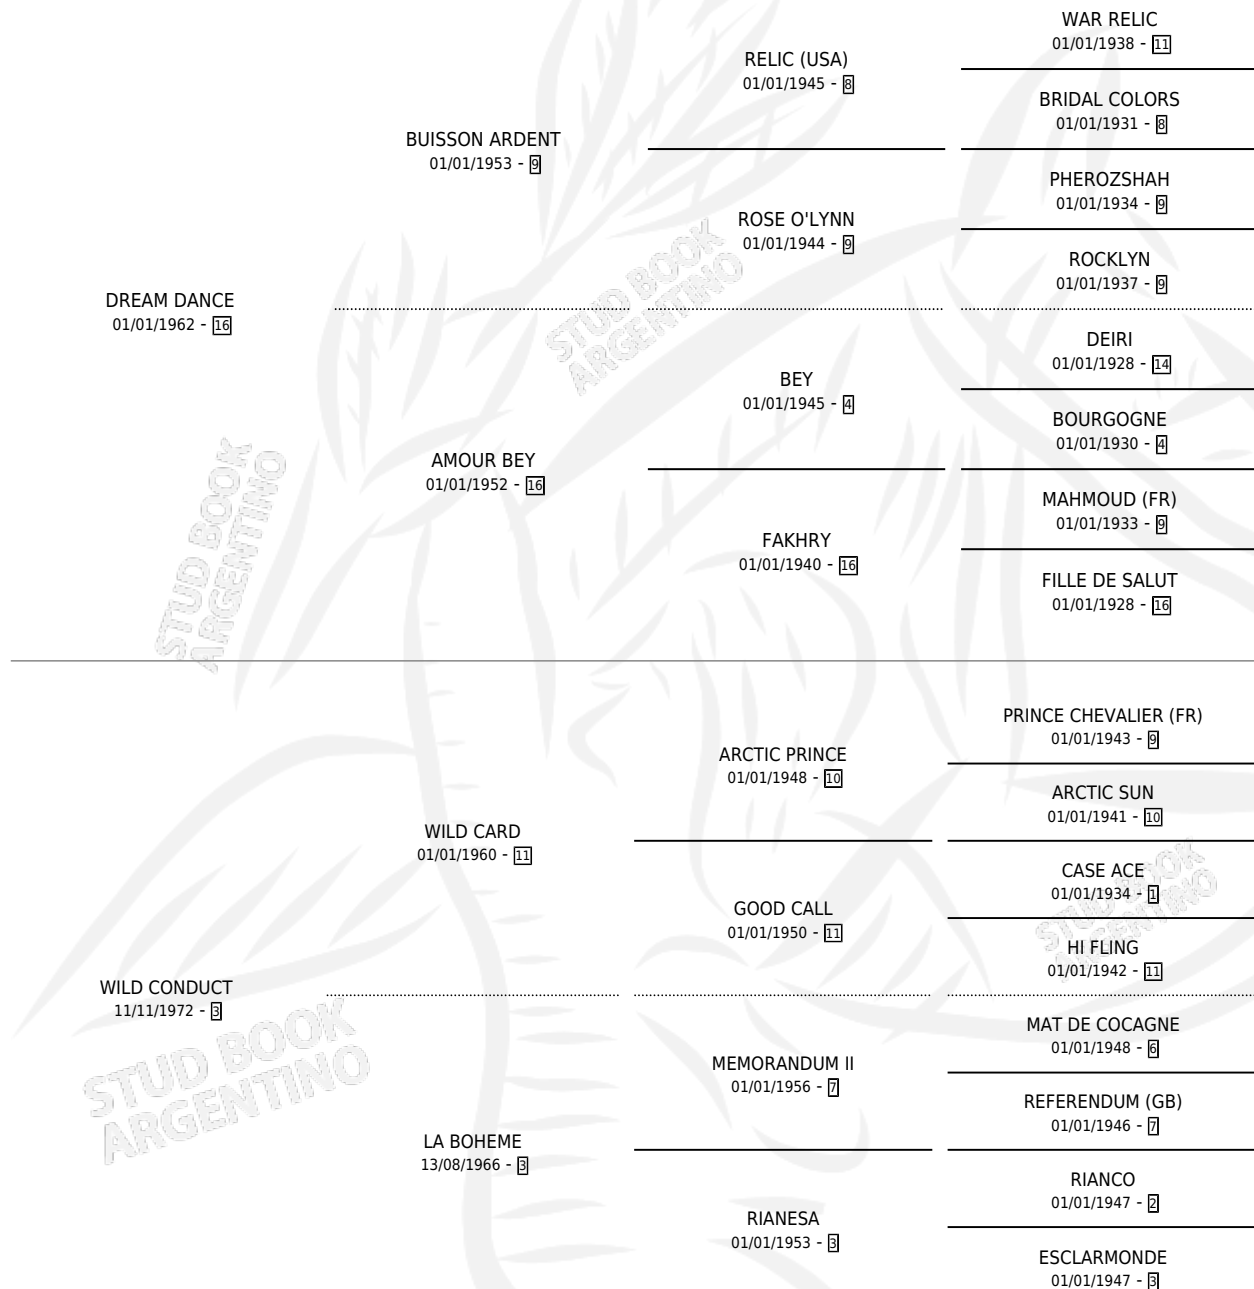

DENTRADA

por **DREAM DANCE** y **WILD CONDUCT** por **WILD CARD**

Argentina · Hembra · Alazan · SP · 16/10/1977
Familia 3-m · Volumen 29

ESTADO

TIPIFICACIÓN SANGUÍNEA	X
TIPIFICACIÓN POR ADN	X
PASAPORTE	X
IDENTIFICACIÓN POR MICROCHIP	X
REPRODUCTOR	✓

Lugar de nacimiento: Campo particular

Criador: Sin dato

~

HIJOS

	MACHOS	HEMBRAS
6 NACIERON	3	3
2 CORRIERON	1	1
1 GANARON	0	1
0 GANADORES CL	0 GANADORES GR	0 GANADORES G1

PEDIGREE

S

cimientos 6 / Efectividad 54.55%

PADRILLO	PRODUCTO	CRIADOR	1ER SERVICIO	ÚLTIMO SERVICIO
FRAY RAFAEL	Ø		23/11/1992	29/12/1992
FRAY RAFAEL	Ø		28/12/1991	30/12/1991
FRAY RAFAEL	DENTRADA (H A, 07/12/1991)	SIN DATO	24/11/1990	31/12/1990
FRAY RAFAEL	DENTRADORA (H Z, 16/11/1990)	SIN DATO	01/12/1989	05/12/1989
FRAY RAFAEL	PUPULINA (H ZD, 28/11/1989)	SIN DATO	25/11/1988	16/12/1988
FRAY RAFAEL	ACCOR (M ZD, 16/11/1988)	SIN DATO	19/10/1987	31/12/1987
FRAY RAFAEL	Ø		17/10/1986	30/12/1986
FRAY RAFAEL	Ø		24/08/1985	31/10/1985
THACKERAY	TEPEU (M A, 04/11/1984)	SIN DATO		
FRAY RAFAEL	Ø			
THACKERAY	GESSELINO (M Z, 20/10/1983)	SIN DATO		