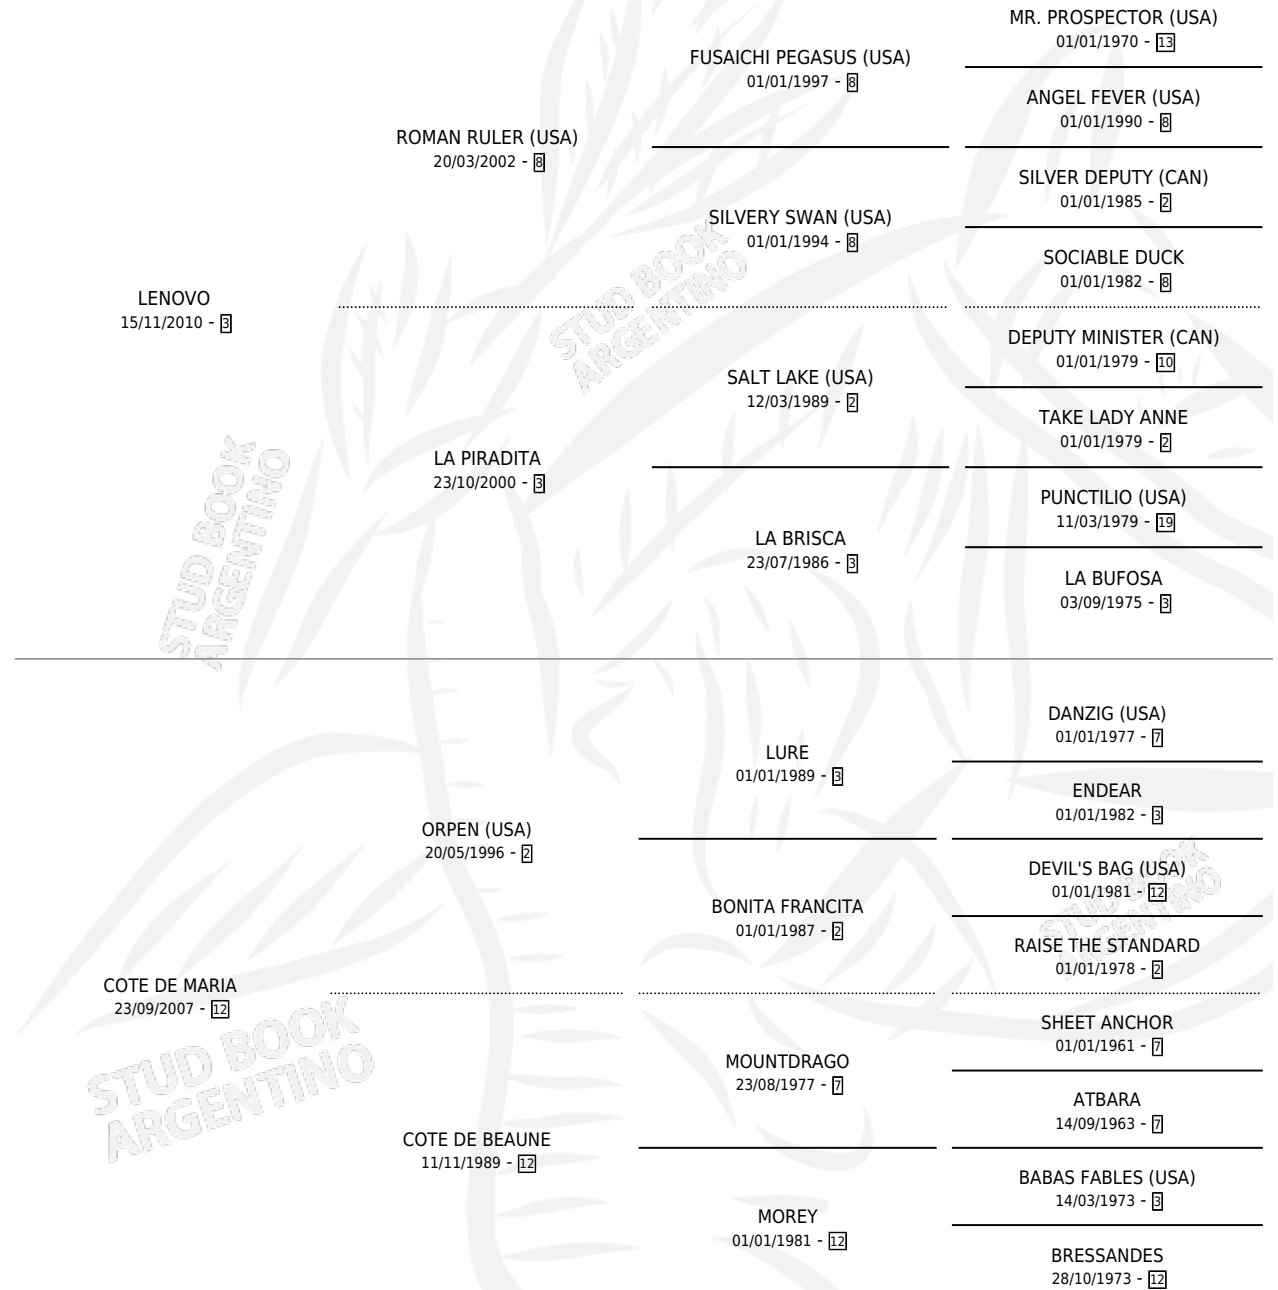

LADERA SUR

por **LENOVO** y **COTE DE MARIA** por **ORPEN (USA)**

Argentina · Hembra · Zaino · SP · 20/09/2017
Familia 12-d · Volumen 43

ESTADO

TIPIFICACIÓN SANGUÍNEA	X
TIPIFICACIÓN POR ADN	✓
PASAPORTE	✓
IDENTIFICACIÓN POR MICROCHIP	✓
REPRODUCTOR	X

Lugar de nacimiento: Los Irlandeses

Criador: Los Irlandeses

PEDIGREE

CAMPAÑA

Solo carreras oficiales de Argentina

POR EDAD

EDAD	CC	1°	2°	3°	4°	5°	NP	CLC	CLG	CLCG1	CLGG1	IMPORTE	GANANCIA / CC
3 AÑOS	3	0	0	0	1	0	2	1	0	0	0	\$16,000	\$5,333
4 AÑOS	1	0	0	0	0	0	1	0	0	0	0	\$0	\$0
TOTALES	4	0	0	0	1	0	3	1	0	0	0	\$16,000	\$4,000
%		0.0%	0.0%	0.0%	25.0%	0.0%	75.0%	25.0%	0.0%	0.0%	0.0%		