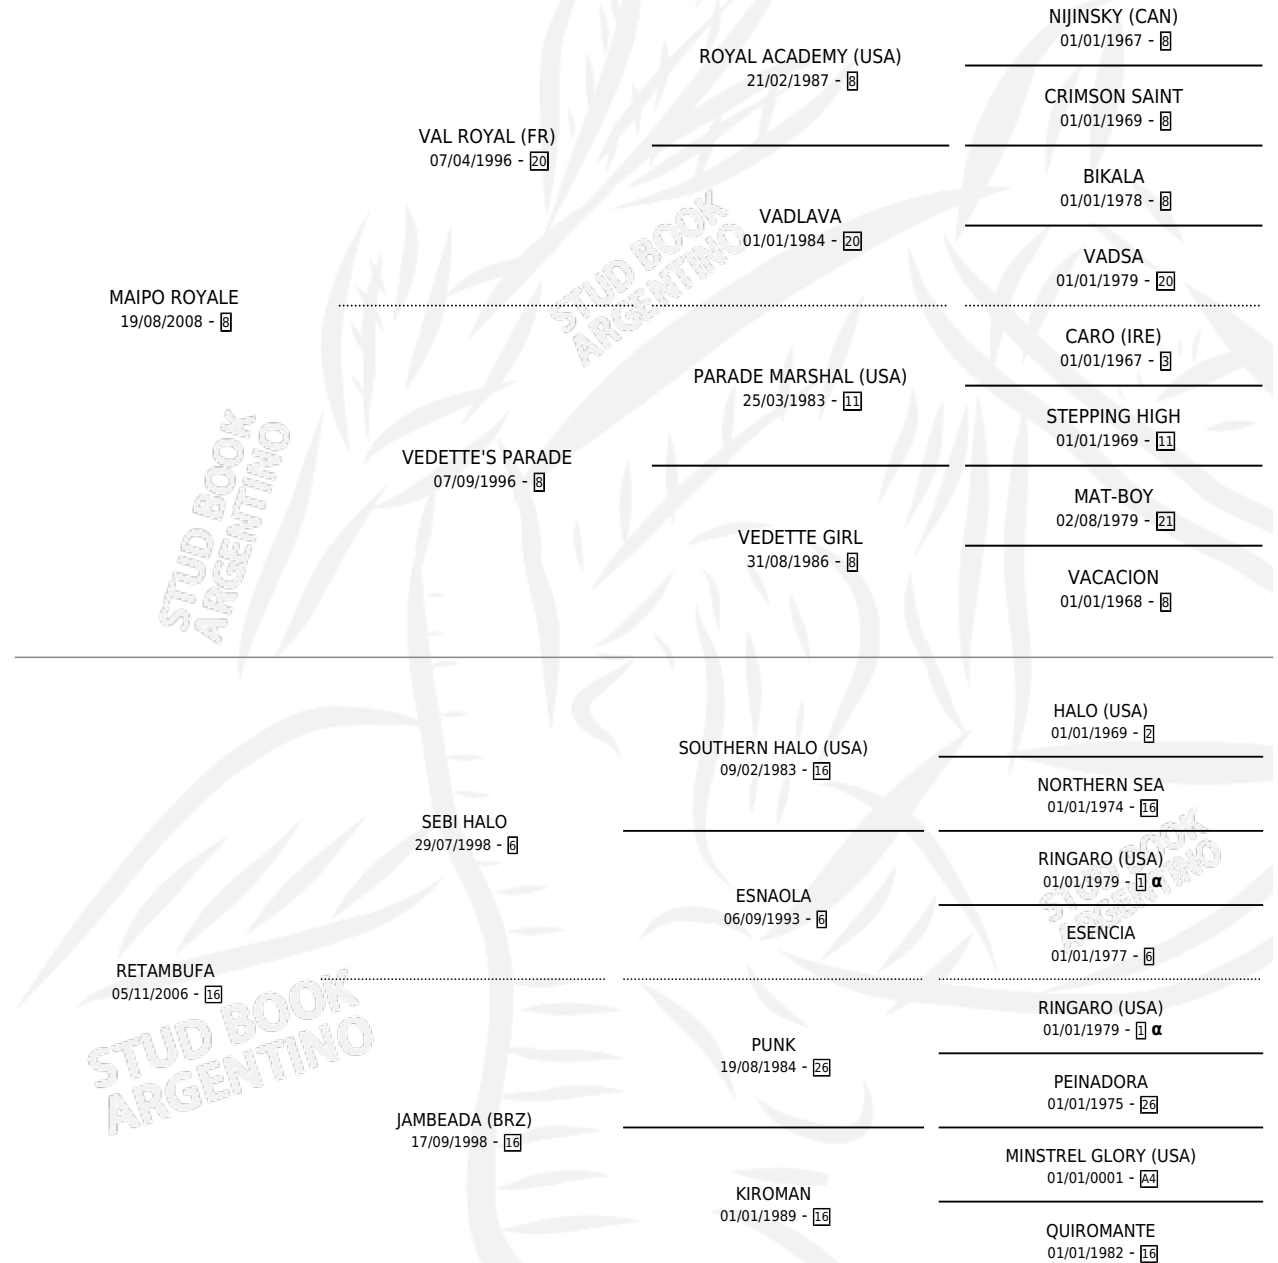

MENCHITA

por MAIPO ROYALE y RETAMBUFA por SEBI HALO

Argentina · Hembra · Alazan · SP · 01/09/2017
Familia 16-g · Volumen 43

ESTADO

TIPIFICACIÓN SANGUÍNEA	X
TIPIFICACIÓN POR ADN	X
PASAPORTE	X
IDENTIFICACIÓN POR MICROCHIP	X
REPRODUCTOR	X

Lugar de nacimiento: Penco Hue
Criador: La Menchadita S.R.L.

PEDIGREE

INBREEDING : α

MENCHITA

Datos oficiales del Stud Book Argentino

Documento generado el 09/05/2026

studbook.org.ar