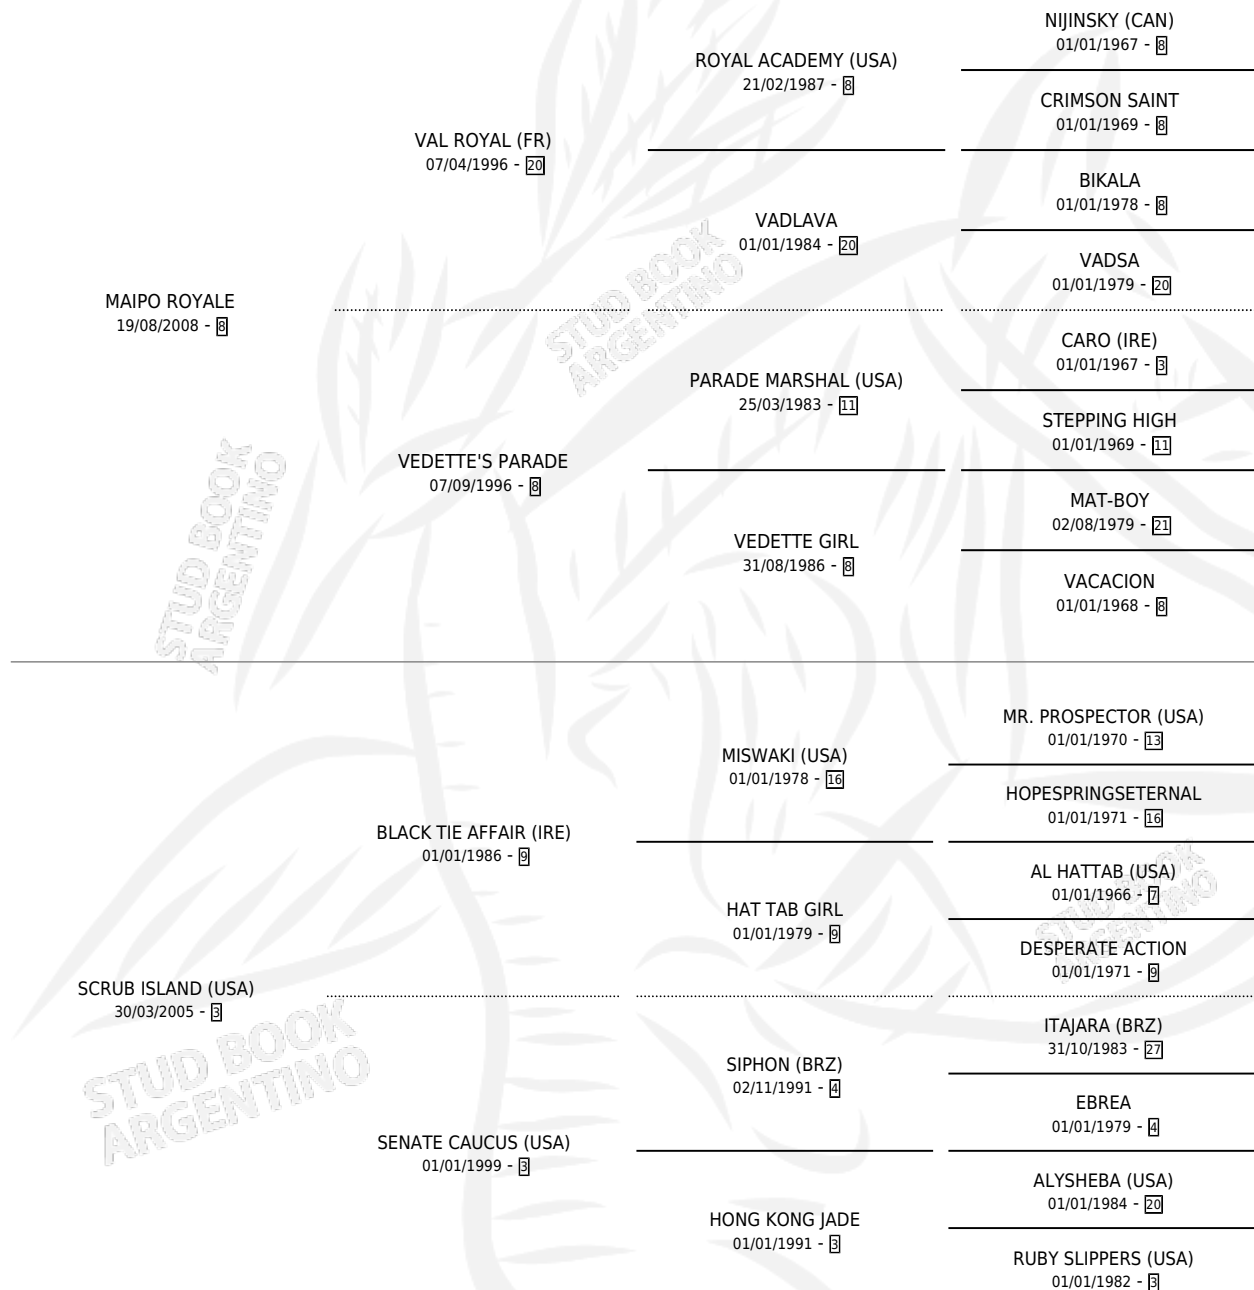

REY DE LAS ISLAS

por **MAIPO ROYALE** y **SCRUB ISLAND (USA)** por **BLACK TIE AFFAIR (IRE)**

Argentina · Macho · Alazan · SP · 23/08/2017
Familia 3-o · Volumen 43

ESTADO

TIPIFICACIÓN SANGUÍNEA	X
TIPIFICACIÓN POR ADN	✓
PASAPORTE	✓
IDENTIFICACIÓN POR MICROCHIP	✓
REPRODUCTOR	X

Lugar de nacimiento: Penco Hue
Criador: Penco Hue

PEDIGREE

CAMPAÑA

Solo carreras oficiales de Argentina

POR EDAD

EDAD	CC	1°	2°	3°	4°	5°	NP	CLC	CLG	CLCG1	CLGG1	IMPORTE	GANANCIA / CC
3 AÑOS	1	0	0	0	0	0	1	0	0	0	0	\$0	\$0
4 AÑOS	2	2	0	0	0	0	0	0	0	0	0	\$503,000	\$251,500
5 AÑOS	7	1	0	0	0	1	5	0	0	0	0	\$666,250	\$95,179
6 AÑOS	7	1	1	1	2	0	2	0	0	0	0	\$1,669,000	\$238,429
7 AÑOS	2	0	0	0	0	0	2	0	0	0	0	\$0	\$0
TOTALES	19	4	1	1	2	1	10	0	0	0	0	\$2,838,250	\$149,382
%		21.1%	5.3%	5.3%	10.5%	5.3%	52.6%	0.0%	0.0%	0.0%	0.0%		