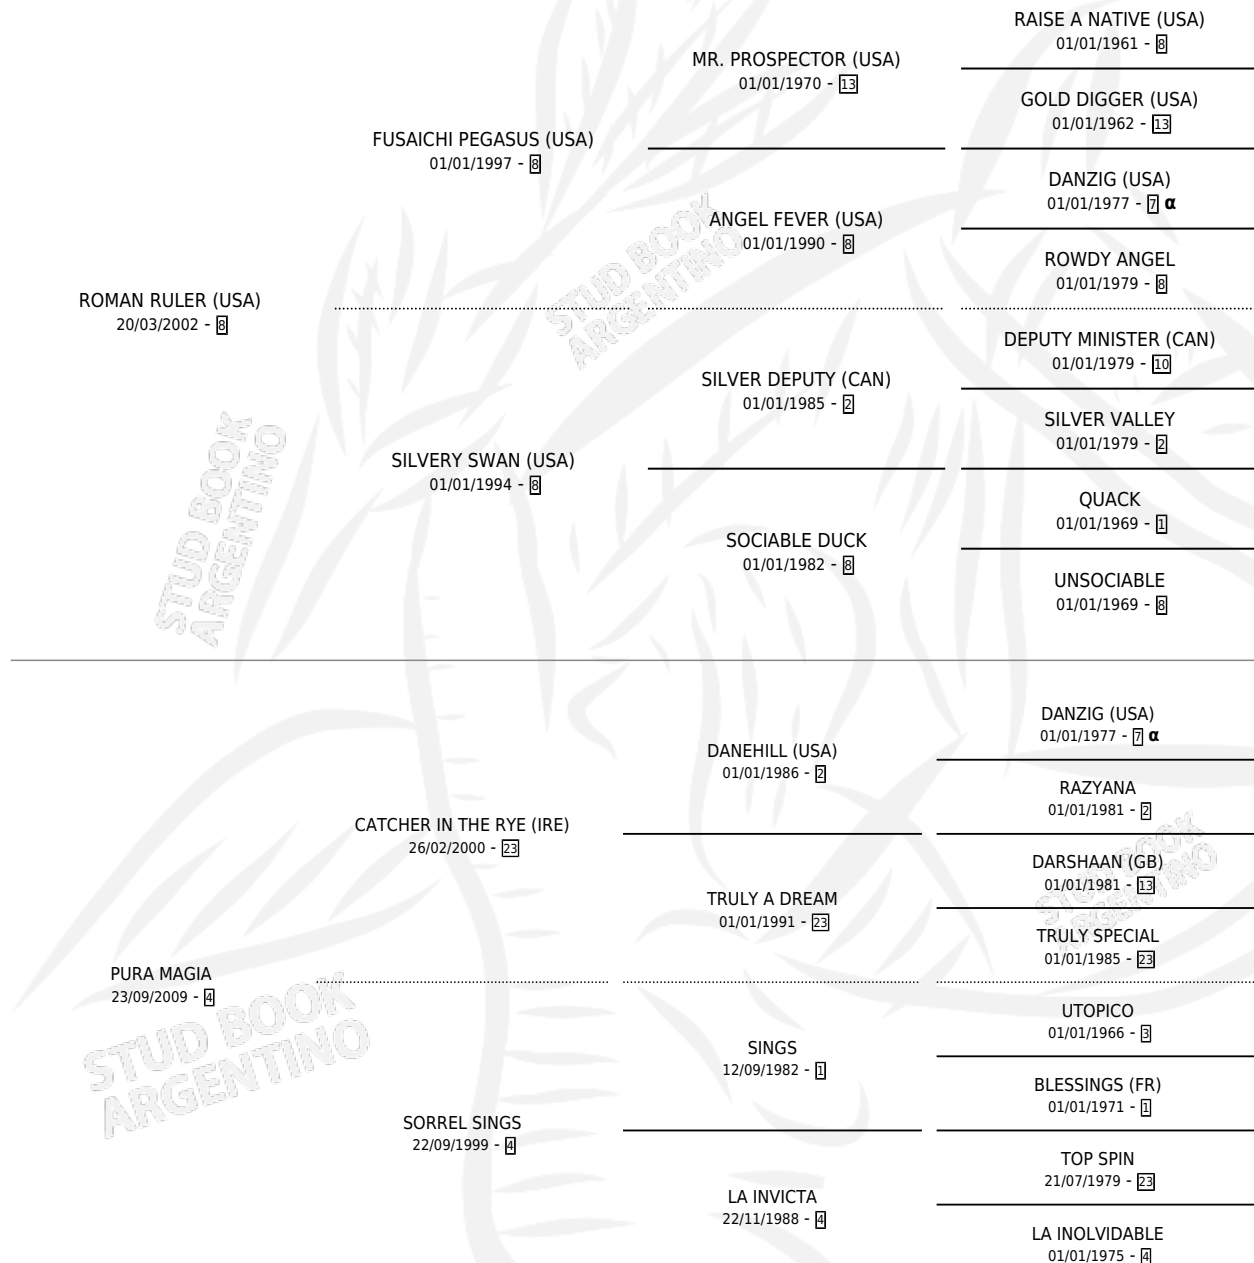

Lugar de nacimiento: Penco Hue
Criador: Troya Gustavo Nicolas

~

HIJOS

	MACHOS	HEMBRAS
1 NACIERON	0	1
SIN ACTUACIONES		

PEDIGREE

INBREEDING : α

CAMPAÑA

Solo carreras oficiales de Argentina

Ganadora en San Isidro - \$1,495,664, a los 5 años.

POR DISTANCIA

HIPODROMO	CC	1°	2°	3°	4°	5°	NP	CLC	CLG	CLCG1	CLGG1	IMPORTE
PALERMO	11	0	3	1	1	3	3	0	0	0	0	\$821,000
1200 MTS	6	0	2	1	0	2	1	0	0	0	0	\$647,500
1400 MTS	3	0	1	0	1	1	0	0	0	0	0	\$173,500
1000 MTS	2	0	0	0	0	0	2	0	0	0	0	\$0
SAN ISIDRO	5	1	0	0	2	0	1	0	0	0	0	\$549,000
1200 MTS	3	0	0	0	2	0	1	0	0	0	0	\$84,000
1100 MTS	1	1	0	0	0	0	0	0	0	0	0	\$465,000
1400 MTS	1	0	0	0	0	0	0	0	0	0	0	\$0
LA PLATA	2	0	1	0	0	0	1	0	0	0	0	\$125,664
1200 MTS	2	0	1	0	0	0	1	0	0	0	0	\$125,664