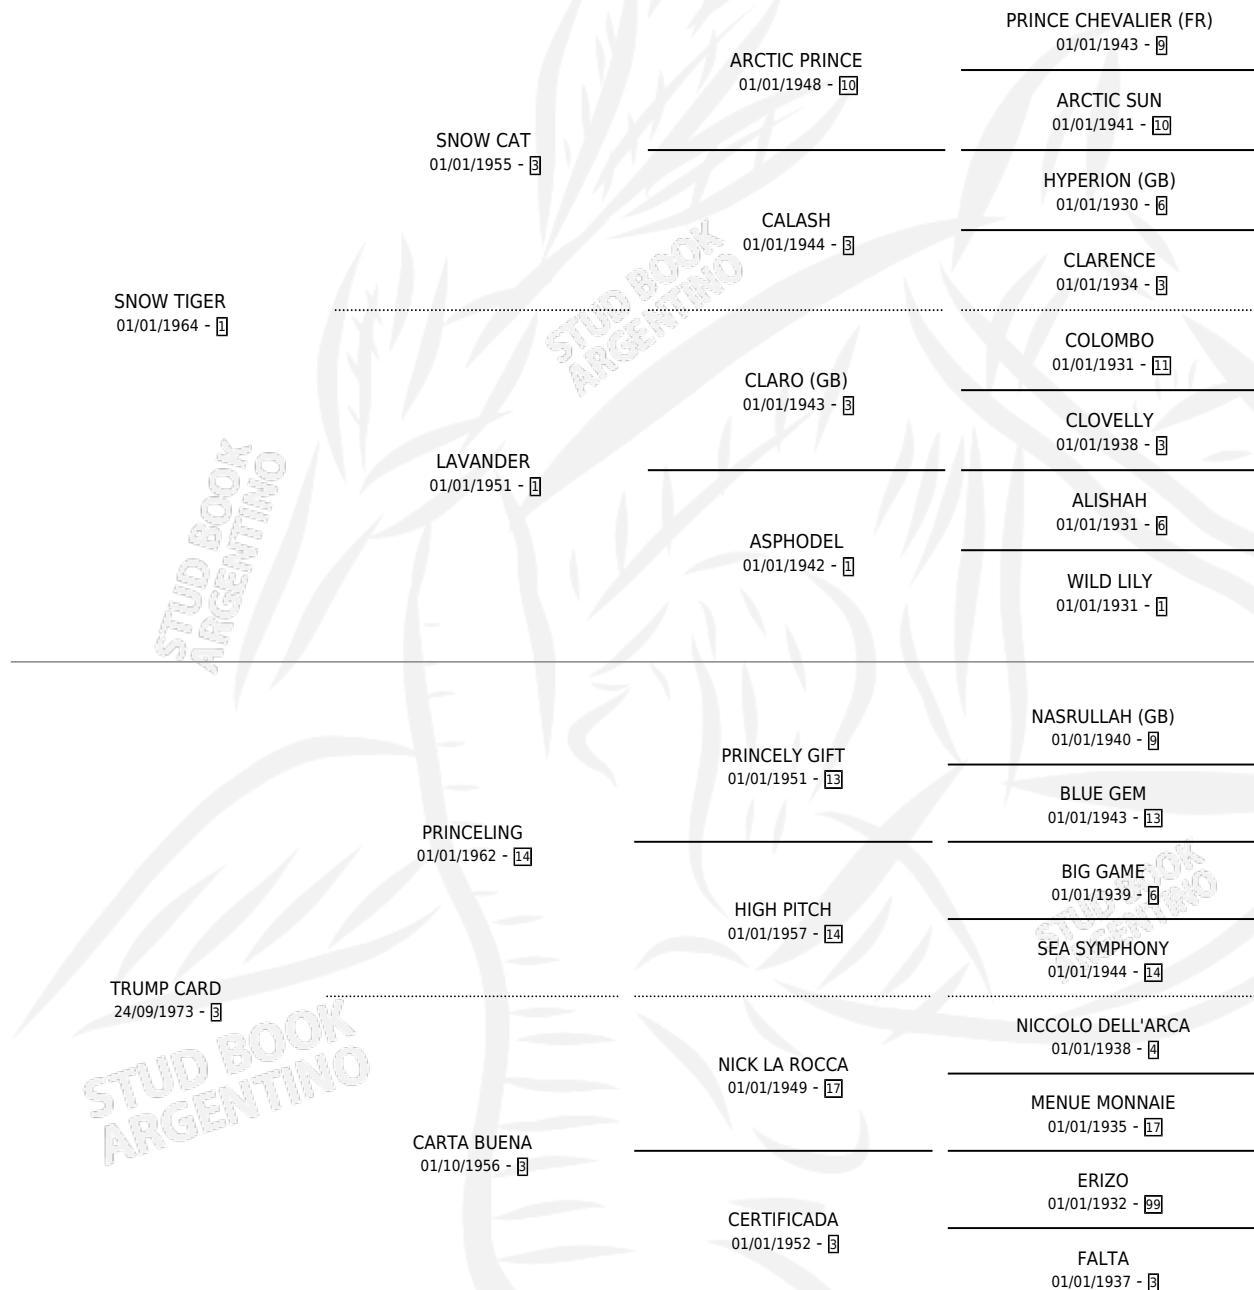

Lugar de nacimiento: Campo Particular

Criador: Crespo Ana Maria, Crespo Pedro Manuel,
Crespo Felix Eduardo y Perez De Crespo Ana Maria

~

HIJOS

	MACHOS	HEMBRAS
4 NACIERON	3	1
1 CORRIERON	1	0
1 GANARON	1	0

0	0	0
GANADORES CL	GANADORES GR	GANADORES G1

PEDIGREE

S

mientos 4 / Efectividad 57.14%

PADRILLO	PRODUCTO	CRIADOR	1ER SERVICIO	ÚLTIMO SERVICIO
MIAO-TAO	CROSS LUCIANO (M Z, 30/11/1991)	EL TALA	21/12/1990	21/12/1990
MIAO-TAO	∅		01/11/1989	05/11/1989
PARLEY	∅		18/08/1987	23/11/1987
CARRIEGO	∅		16/10/1986	27/11/1986
CARRIEGO	TIYUCA (H A, 26/09/1986)	ASOCIACION COOPERATIVA DE CRIADORES DE CABALLOS DE CARRERA	11/10/1985	11/10/1985
ROCK OF AGES (USA)	TROMBO (M Z, 16/10/1984)	BENESPERI HUMBERTO JORGE		
CARRIEGO	TABARIN (M ZC, 04/10/1985)	SIN DATO		