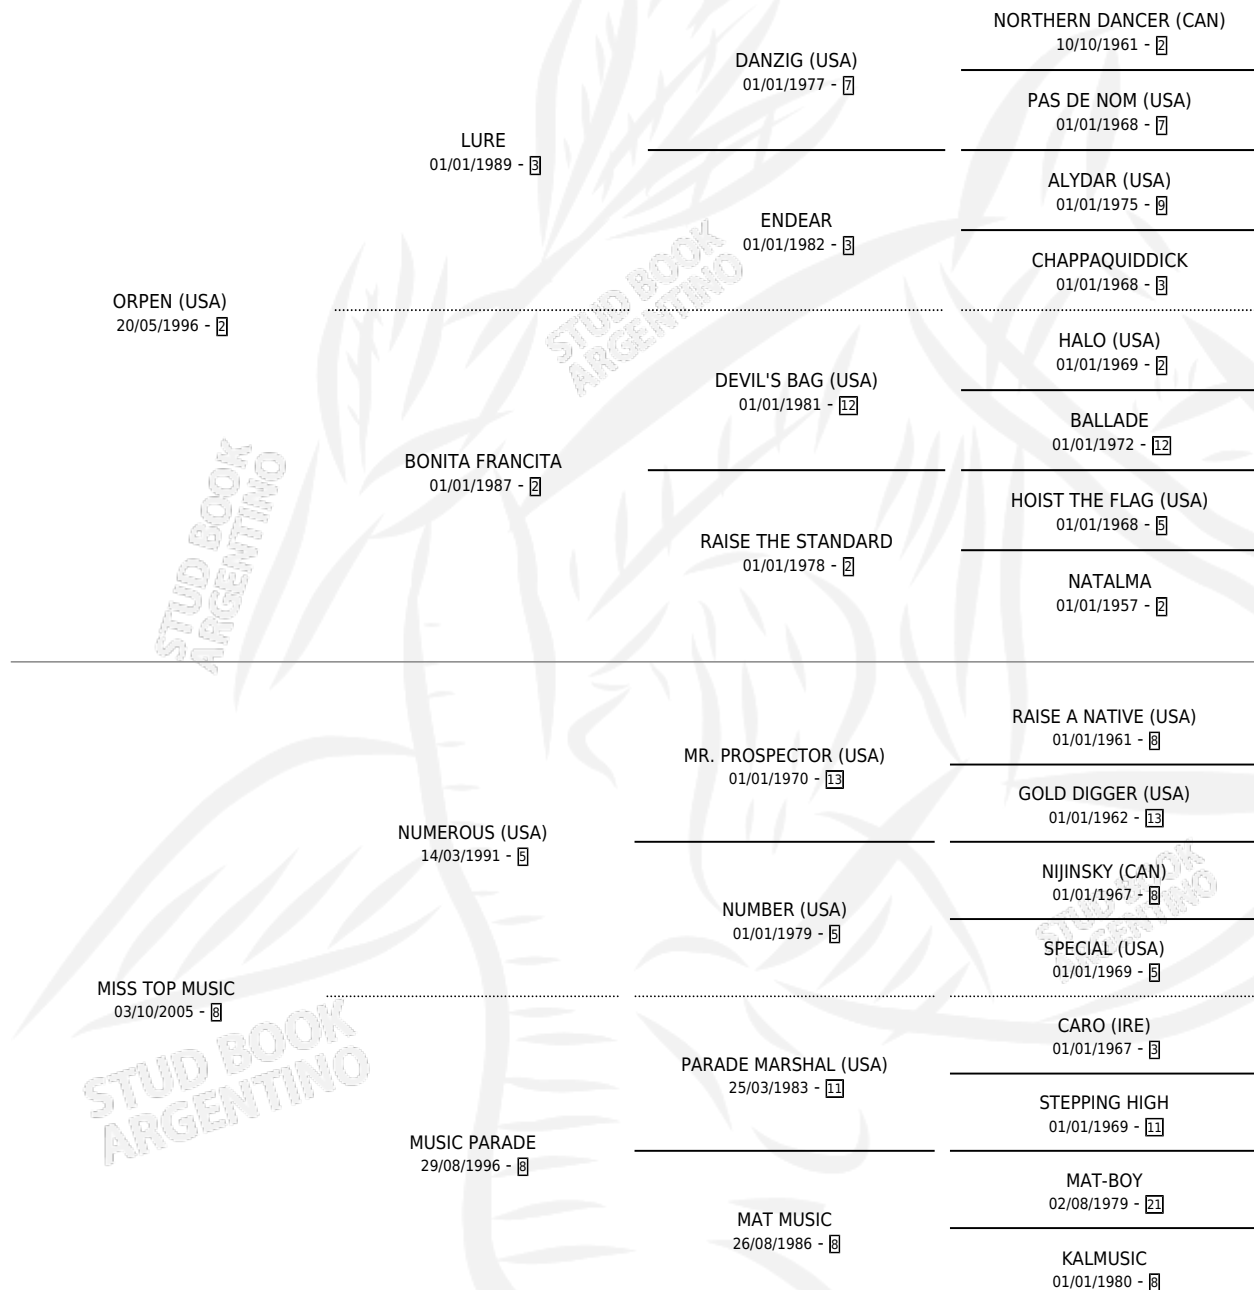

MISS ARETHA

por **ORPEN (USA)** y **MISS TOP MUSIC** por **NUMEROUS (USA)**

Argentina · Hembra · Zaino · SP · 06/09/2017
Familia 8-f · Volumen 43

ESTADO

TIPIFICACIÓN SANGUÍNEA	X
TIPIFICACIÓN POR ADN	✓
PASAPORTE	✓
IDENTIFICACIÓN POR MICROCHIP	✓
REPRODUCTOR	✓

Lugar de nacimiento: Santa Ines
Criador: Santa Ines

PEDIGREE

CAMPAÑA

Solo carreras oficiales de Argentina

POR EDAD

EDAD	CC	1°	2°	3°	4°	5°	NP	CLC	CLG	CLCG1	CLGG1	IMPORTE	GANANCIA / CC
3 AÑOS	6	1	0	1	2	2	0	0	0	0	0	\$440,000	\$73,333
4 AÑOS	9	2	2	2	0	2	1	0	0	0	0	\$859,900	\$95,544
5 AÑOS	7	1	2	1	0	1	2	0	0	0	0	\$918,300	\$131,186
TOTALES	22	4	4	4	2	5	3	0	0	0	0	\$2,218,200	\$100,827
%		18.2%	18.2%	18.2%	9.1%	22.7%	13.6%	0.0%	0.0%	0.0%	0.0%		

Ganadora de 4 carreras en San Isidro y Palermo - \$2,218,200, a los 3,4 y 5 años.

POR DISTANCIA

HIPODROMO	CC	1°	2°	3°	4°	5°	NP	CLC	CLG	CLCG1	CLGG1	IMPORTE
PALERMO	14	2	1	3	2	5	1	0	0	0	0	\$1,103,200
1200 MTS	4	1	1	0	1	1	0	0	0	0	0	\$391,750
1400 MTS	3	0	0	2	0	0	1	0	0	0	0	\$256,500
1600 MTS	1	0	0	0	0	1	0	0	0	0	0	\$28,500
1000 MTS	6	1	0	1	1	3	0	0	0	0	0	\$426,450
SAN ISIDRO	8	2	3	1	0	0	2	0	0	0	0	\$1,115,000
1400 MTS	4	1	1	1	0	0	1	0	0	0	0	\$354,050
1200 MTS	4	1	2	0	0	0	1	0	0	0	0	\$760,950