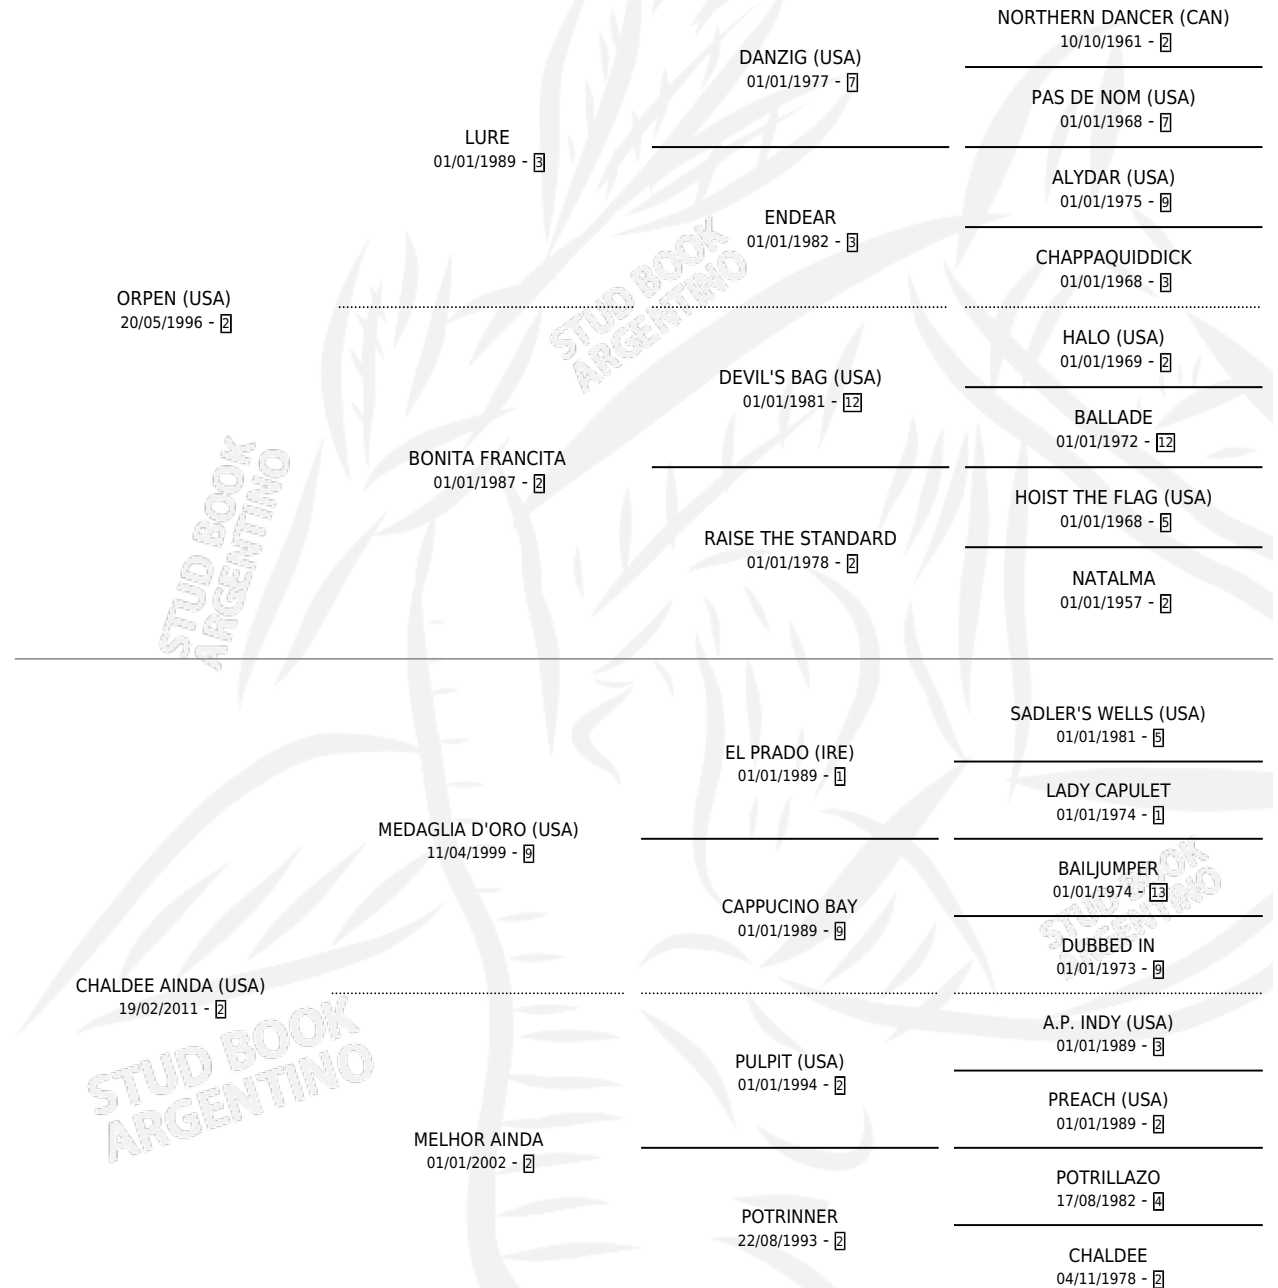

CHALAB

por **ORPEN (USA)** y **CHALDEE AINDA (USA)** por **MEDAGLIA D'ORO (USA)**

Argentina · Macho · Zaino · SP · 01/09/2017
Familia 2-u · Volumen 43

ESTADO

TIPIFICACIÓN SANGUÍNEA	X
TIPIFICACIÓN POR ADN	✓
PASAPORTE	✓
IDENTIFICACIÓN POR MICROCHIP	✓
REPRODUCTOR	X

Lugar de nacimiento: Santa Ines
Criador: Santa Ines

PEDIGREE