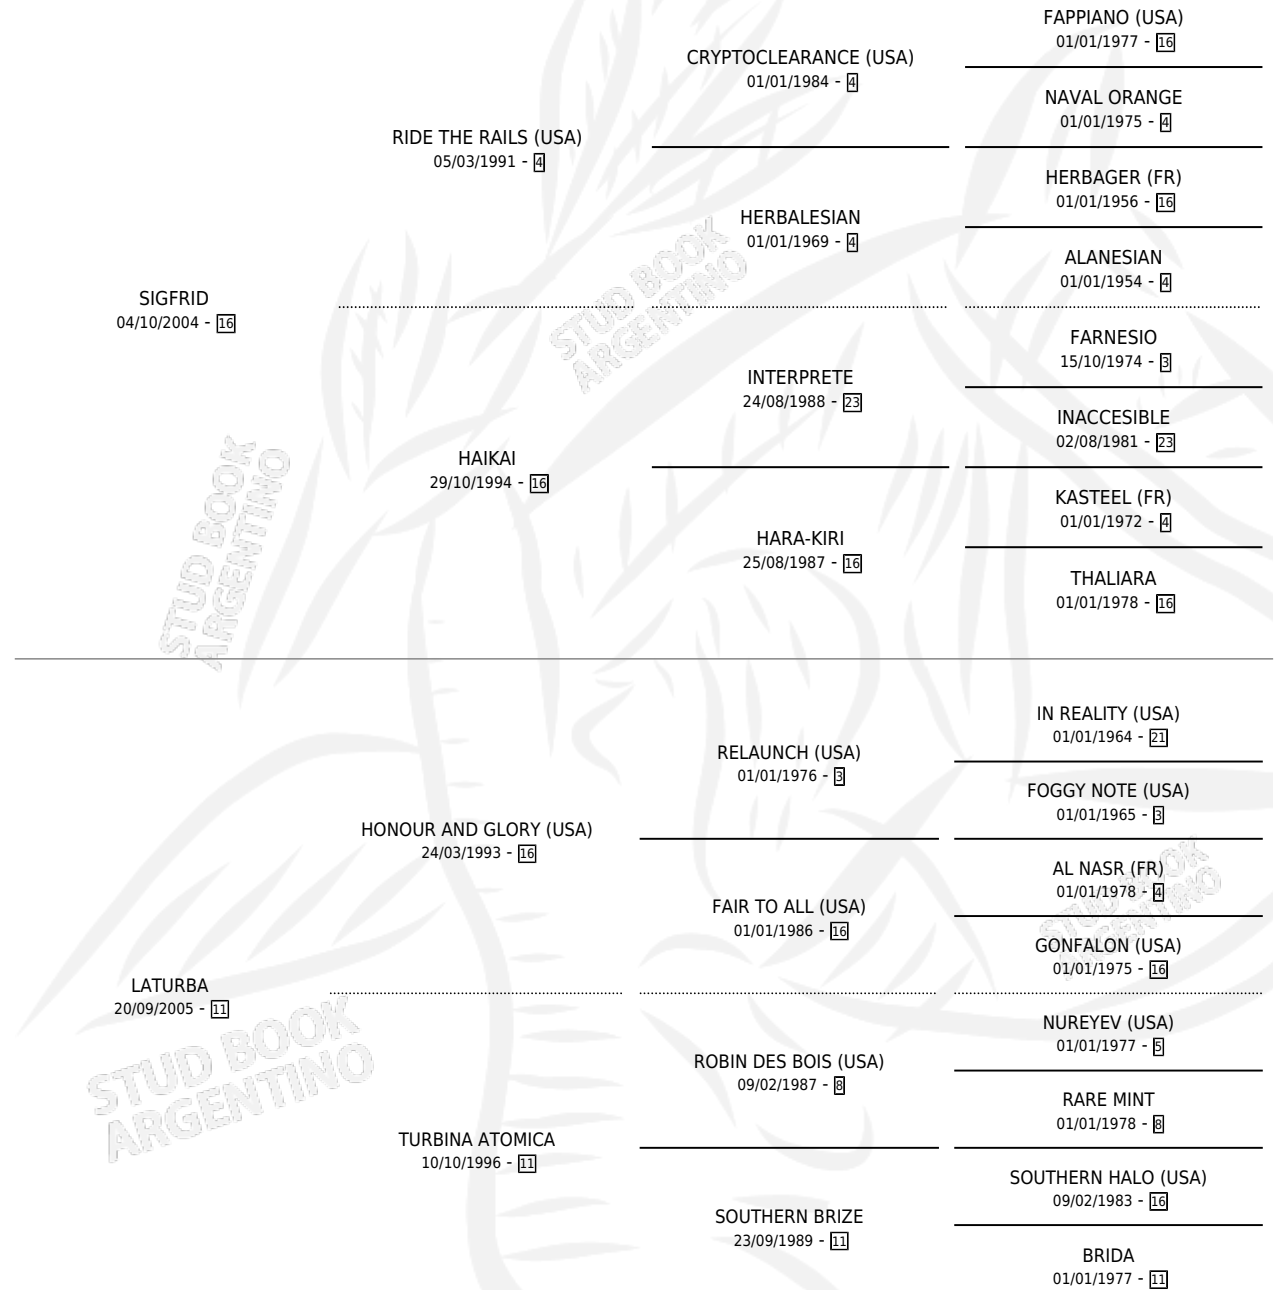

LENDL

por SIGFRID y LATURBA por HONOUR AND GLORY (USA)

Argentina · Macho · Zaino Colorado · SP · 20/09/2017
Familia 11-c · Volumen 43

ESTADO

TIPIFICACIÓN SANGUÍNEA	X
TIPIFICACIÓN POR ADN	✓
PASAPORTE	✓
IDENTIFICACIÓN POR MICROCHIP	✓
REPRODUCTOR	X

Lugar de nacimiento: El Doguito

Criador: El Doguito

PEDIGREE

CAMPAÑA

Solo carreras oficiales de Argentina

POR EDAD

EDAD	CC	1°	2°	3°	4°	5°	NP	CLC	CLG	CLCG1	CLGG1	IMPORTE	GANANCIA / CC
4 AÑOS	6	0	0	0	0	0	6	0	0	0	0	\$0	\$0
TOTALES	6	0	0	0	0	0	6	0	0	0	0	\$0	\$0
%		0.0%	0.0%	0.0%	0.0%	0.0%	100%	0.0%	0.0%	0.0%	0.0%		