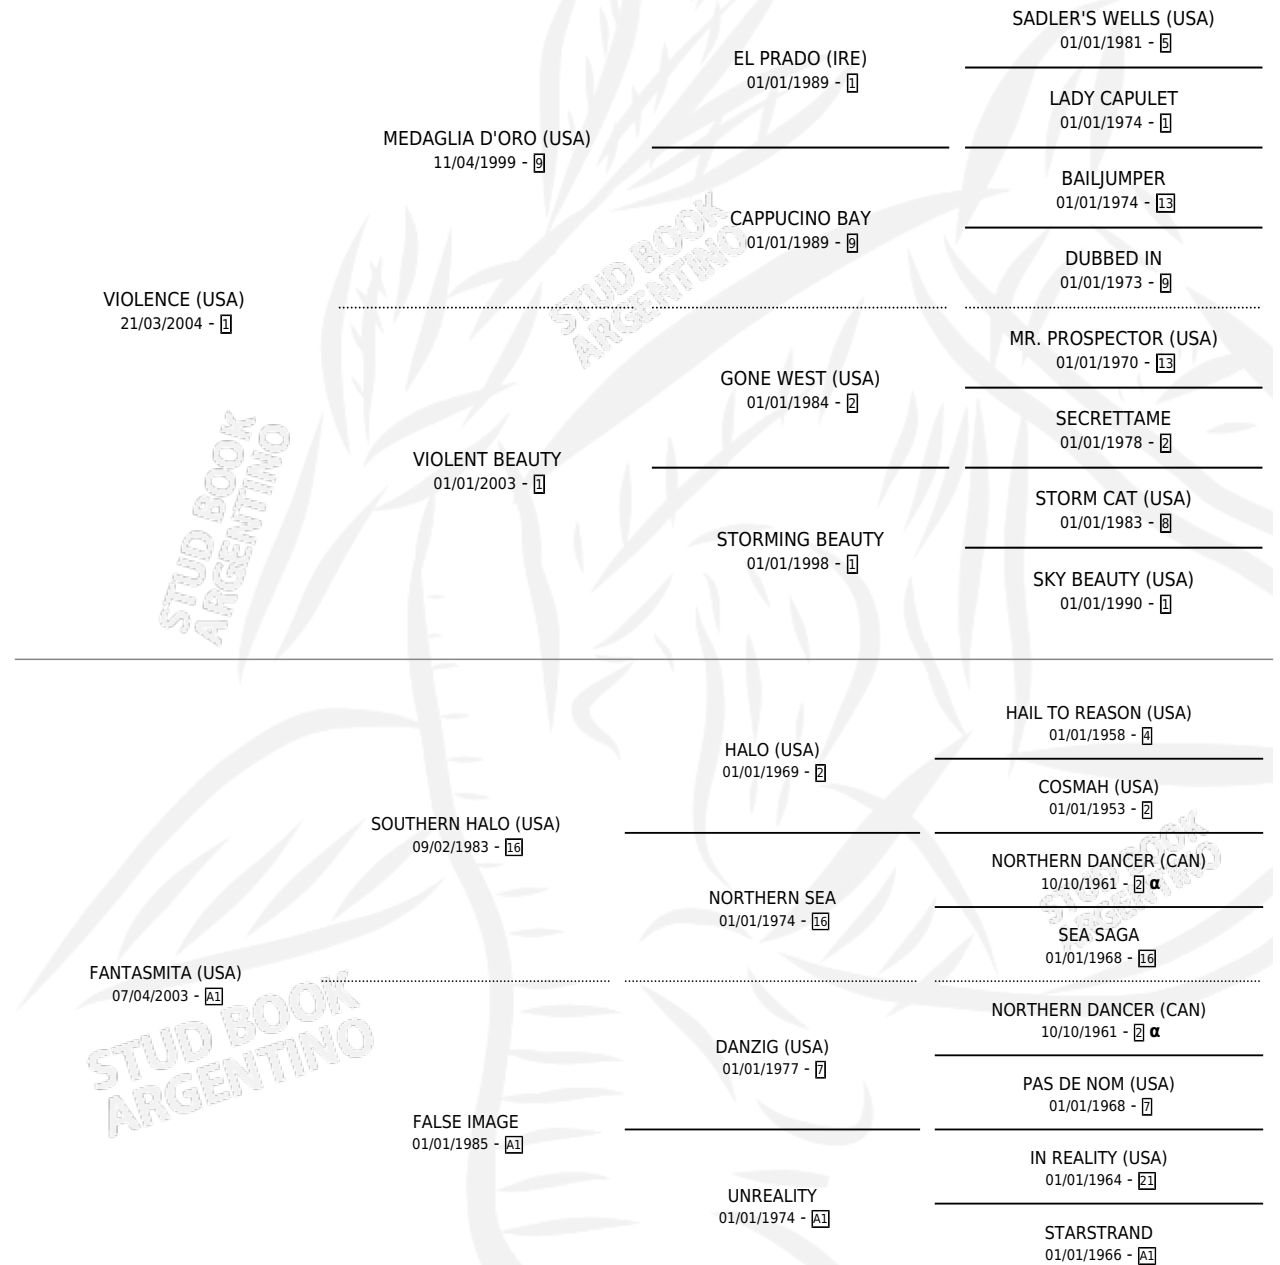

FANTASMA DE LA B

por **VIOLENCE (USA)** y **FANTASMITA (USA)** por **SOUTHERN HALO (USA)**

Argentina · Macho · Zaino · SP · 13/09/2017
Familia A1 · Volumen 43

ESTADO

TIPIFICACIÓN SANGUÍNEA	X
TIPIFICACIÓN POR ADN	✓
PASAPORTE	✓
IDENTIFICACIÓN POR MICROCHIP	✓
REPRODUCTOR	X

Lugar de nacimiento: La Pasion
Criador: La Pasion

PEDIGREE

INBREEDING : α

CAMPAÑA

Solo carreras oficiales de Argentina

POR EDAD

EDAD	CC	1°	2°	3°	4°	5°	NP	CLC	CLG	CLCG1	CLGG1	IMPORTE	GANANCIA / CC
2 AÑOS	1	0	0	1	0	0	0	0	0	0	0	\$80,000	\$80,000
4 AÑOS	2	0	1	0	0	0	1	0	0	0	0	\$157,500	\$78,750
5 AÑOS	1	0	0	0	0	0	1	0	0	0	0	\$0	\$0
TOTALES	4	0	1	1	0	0	2	0	0	0	0	\$237,500	\$59,375
%		0.0%	25.0%	25.0%	0.0%	0.0%	50.0%	0.0%	0.0%	0.0%	0.0%		

Placés en Palermo en 4 carreras disputadas.

POR DISTANCIA

HIPODROMO	CC	1°	2°	3°	4°	5°	NP	CLC	CLG	CLCG1	CLGG1	IMPORTE
LA PLATA	1	0	0	0	0	0	1	0	0	0	0	\$0
1100 MTS	1	0	0	0	0	0	1	0	0	0	0	\$0
PALERMO	2	0	1	1	0	0	0	0	0	0	0	\$237,500
1000 MTS	2	0	1	1	0	0	0	0	0	0	0	\$237,500
SAN ISIDRO	1	0	0	0	0	0	1	0	0	0	0	\$0
1000 MTS	1	0	0	0	0	0	1	0	0	0	0	\$0