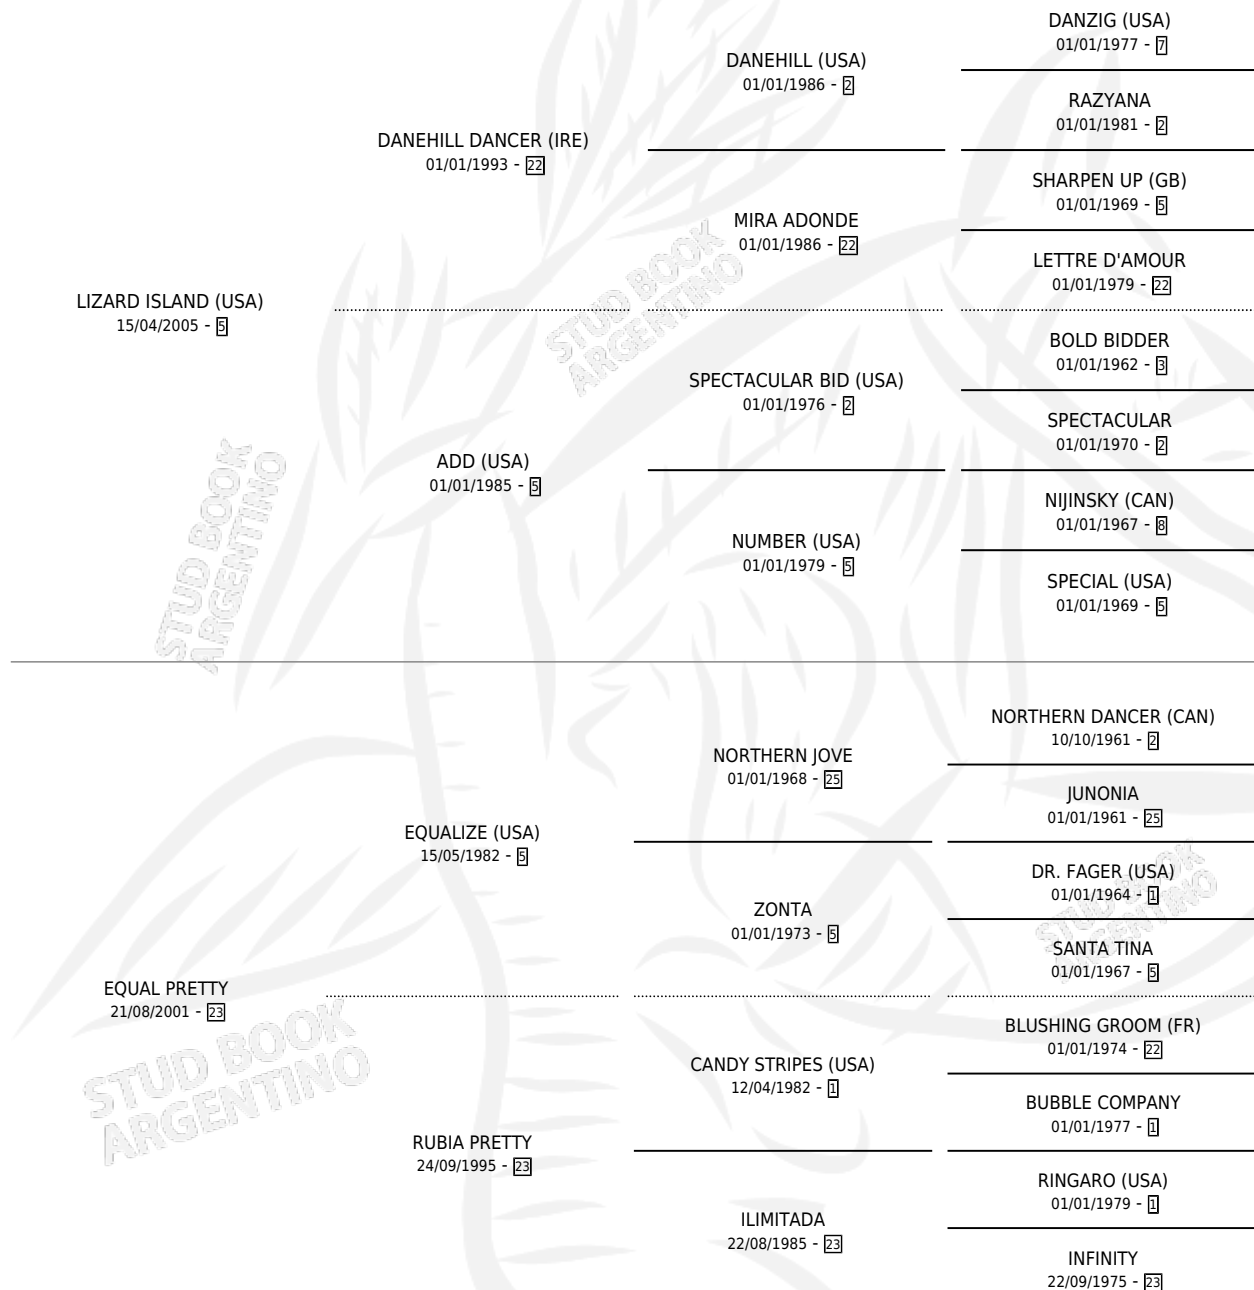

INCURSORA

por LIZARD ISLAND (USA) y EQUAL PRETTY por
EQUALIZE (USA)

Argentina · Hembra · Zaino · SP · 13/09/2017
Familia 23-a · Volumen 43

ESTADO

TIPIFICACIÓN SANGUÍNEA	X
TIPIFICACIÓN POR ADN	✓
PASAPORTE	✓
IDENTIFICACIÓN POR MICROCHIP	✓
REPRODUCTOR	✓

Lugar de nacimiento: La Pasion
Criador: La Pasion

~

HIJOS

	MACHOS	HEMBRAS
3 NACIERON	1	2
SIN ACTUACIONES		

PEDIGREE

CAMPAÑA

Solo carreras oficiales de Argentina

POR EDAD