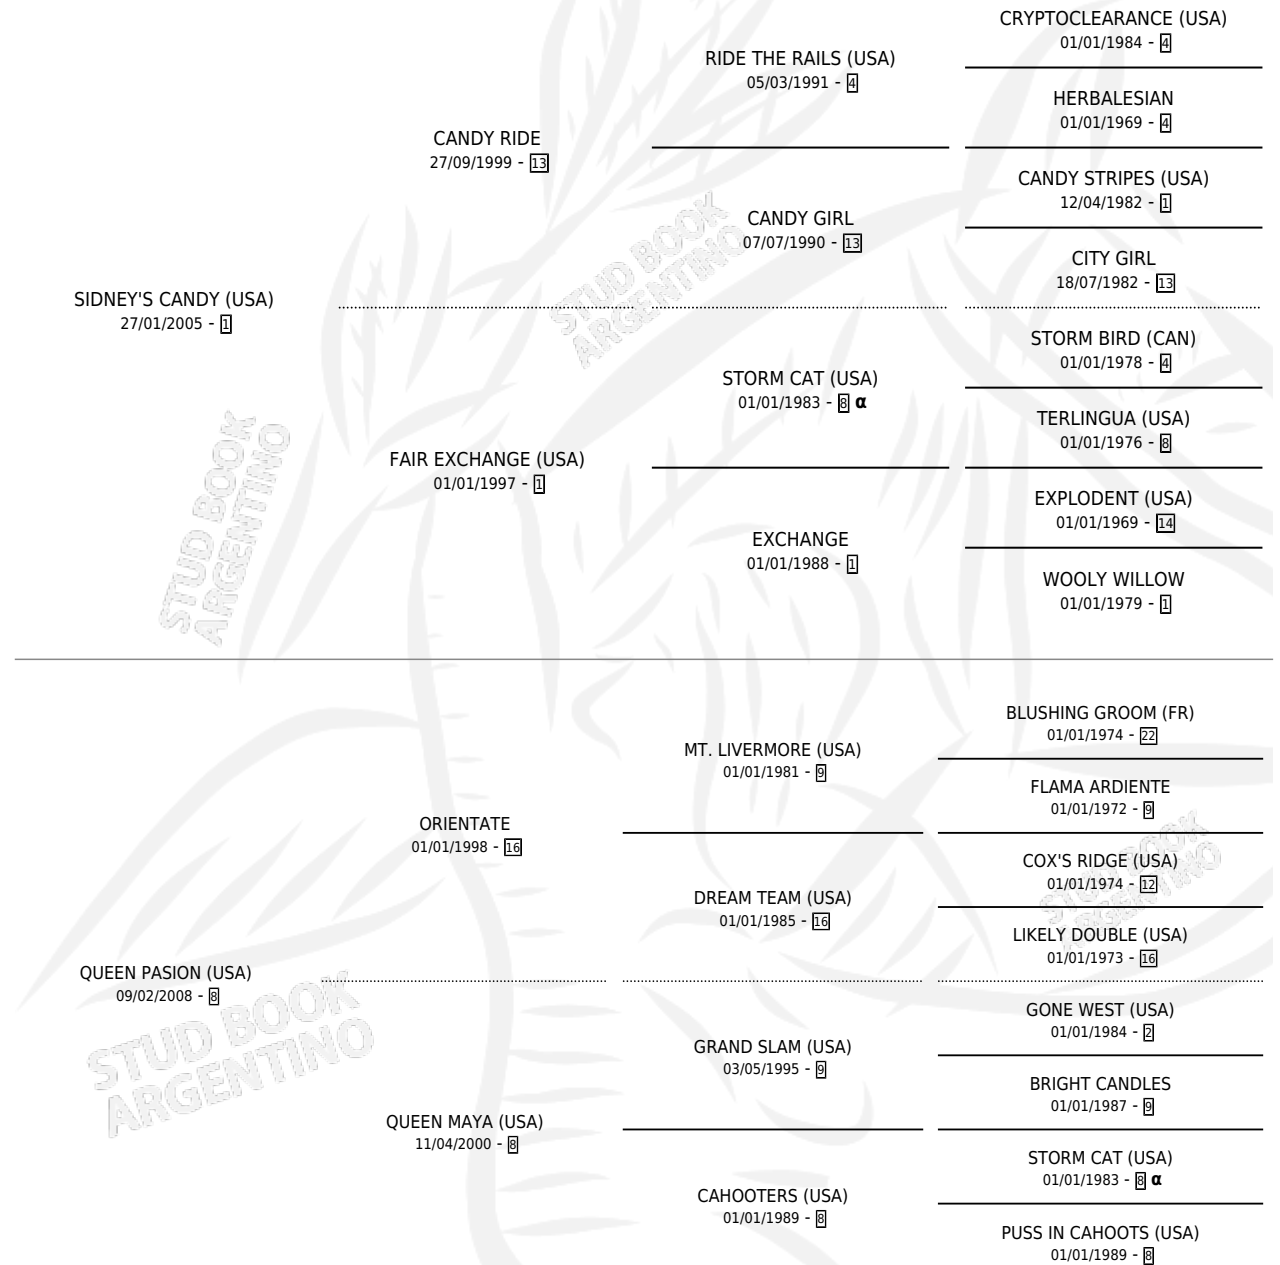

QUAGNOT

por **SIDNEY'S CANDY (USA)** y **QUEEN PASION (USA)** por **ORIENTATE**

Argentina · Macho · Zaino · SP · 17/09/2017
Familia 8-h · Volumen 43

ESTADO

TIPIFICACIÓN SANGUÍNEA	X
TIPIFICACIÓN POR ADN	✓
PASAPORTE	✓
IDENTIFICACIÓN POR MICROCHIP	✓
REPRODUCTOR	X

Lugar de nacimiento: La Pasion
Criador: La Pasion

PEDIGREE

INBREEDING : α

CAMPAÑA

Solo carreras oficiales de Argentina

POR EDAD

EDAD	CC	1°	2°	3°	4°	5°	NP	CLC	CLG	CLCG1	CLGG1	IMPORTE	GANANCIA / CC
3 AÑOS	1	0	0	0	0	1	0	0	0	0	0	\$25,000	\$25,000
TOTALES	1	0	0	0	0	1	0	0	0	0	0	\$25,000	\$25,000
%		0.0%	0.0%	0.0%	0.0%	100%	0.0%	0.0%	0.0%	0.0%	0.0%		