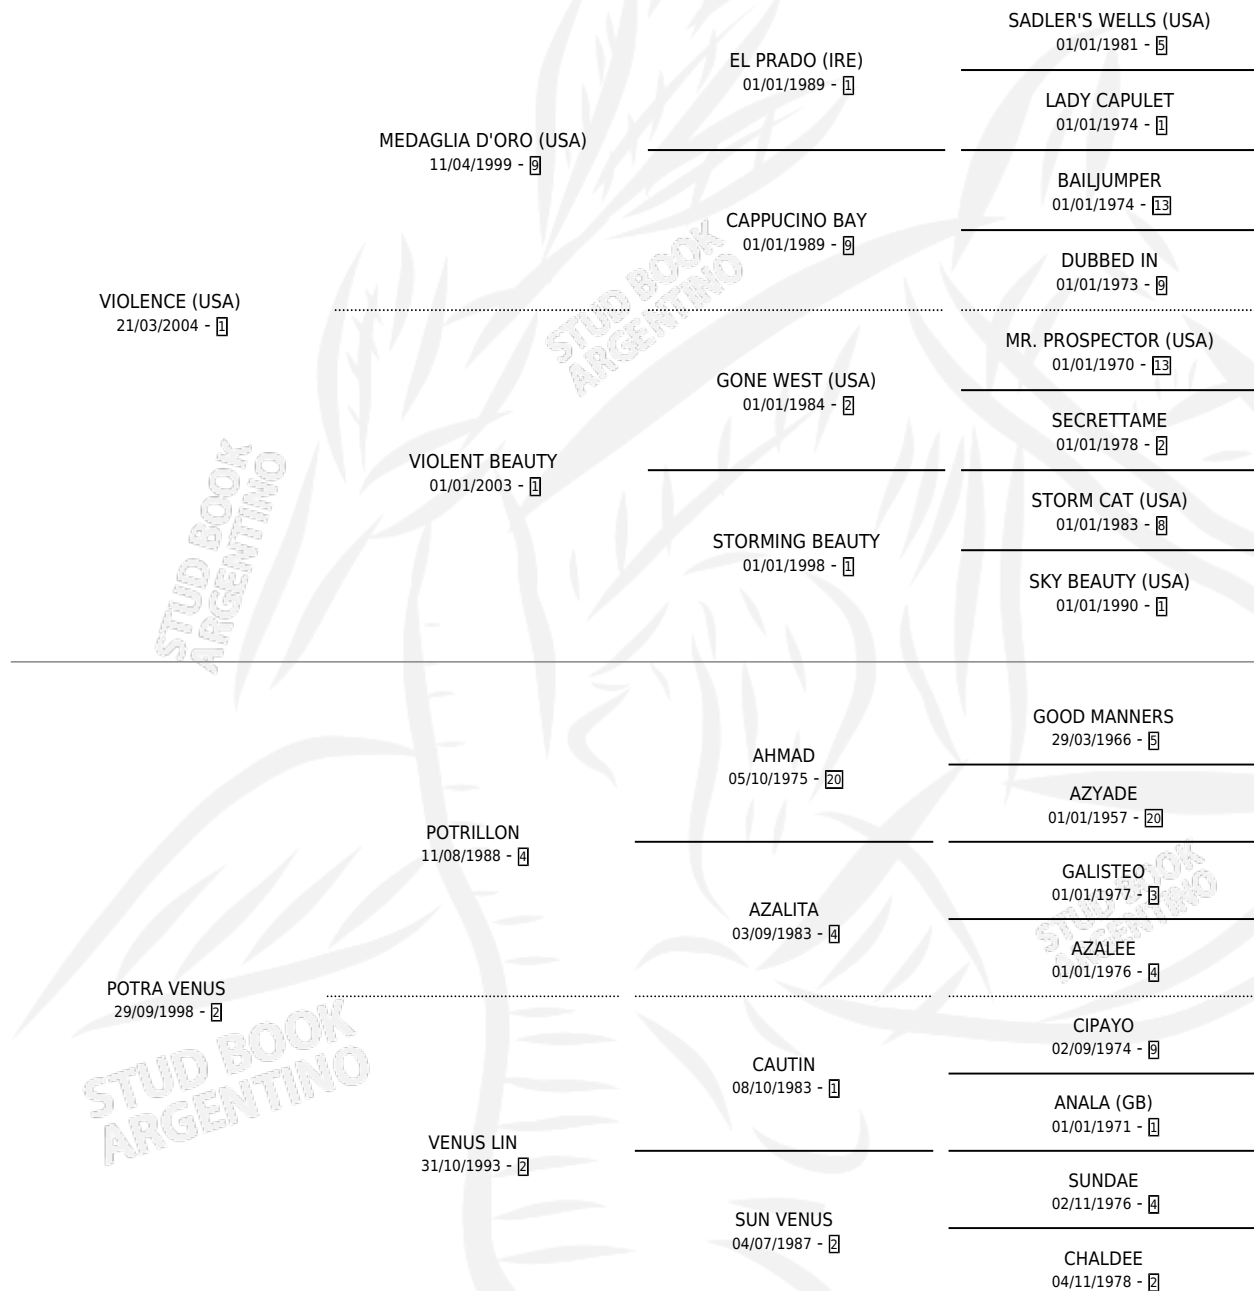

VENTISCA DE NIEVE

por VIOLENCE (USA) y POTRA VENUS por POTRILLON

Argentina · Hembra · Zaino · SP · 18/09/2017
Familia 2-u · Volumen 43

ESTADO

TIPIFICACIÓN SANGUÍNEA	X
TIPIFICACIÓN POR ADN	✓
PASAPORTE	✓
IDENTIFICACIÓN POR MICROCHIP	✓
REPRODUCTOR	X

Lugar de nacimiento: La Pasion

Criador: La Pasion

PEDIGREE

CAMPAÑA

Solo carreras oficiales de Argentina

POR EDAD

EDAD	CC	1°	2°	3°	4°	5°	NP	CLC	CLG	CLCG1	CLGG1	IMPORTE	GANANCIA / CC
4 AÑOS	13	2	1	3	2	1	4	1	0	0	0	\$1,015,660	\$78,128
5 AÑOS	14	1	1	1	2	3	6	0	0	0	0	\$1,128,598	\$80,614
6 AÑOS	4	0	0	0	1	0	3	0	0	0	0	\$134,148	\$33,537
TOTALES	31	3	2	4	5	4	13	1	0	0	0	\$2,278,406	\$73,497
%		9.7%	6.5%	12.9%	16.1%	12.9%	41.9%	3.2%	0.0%	0.0%	0.0%		