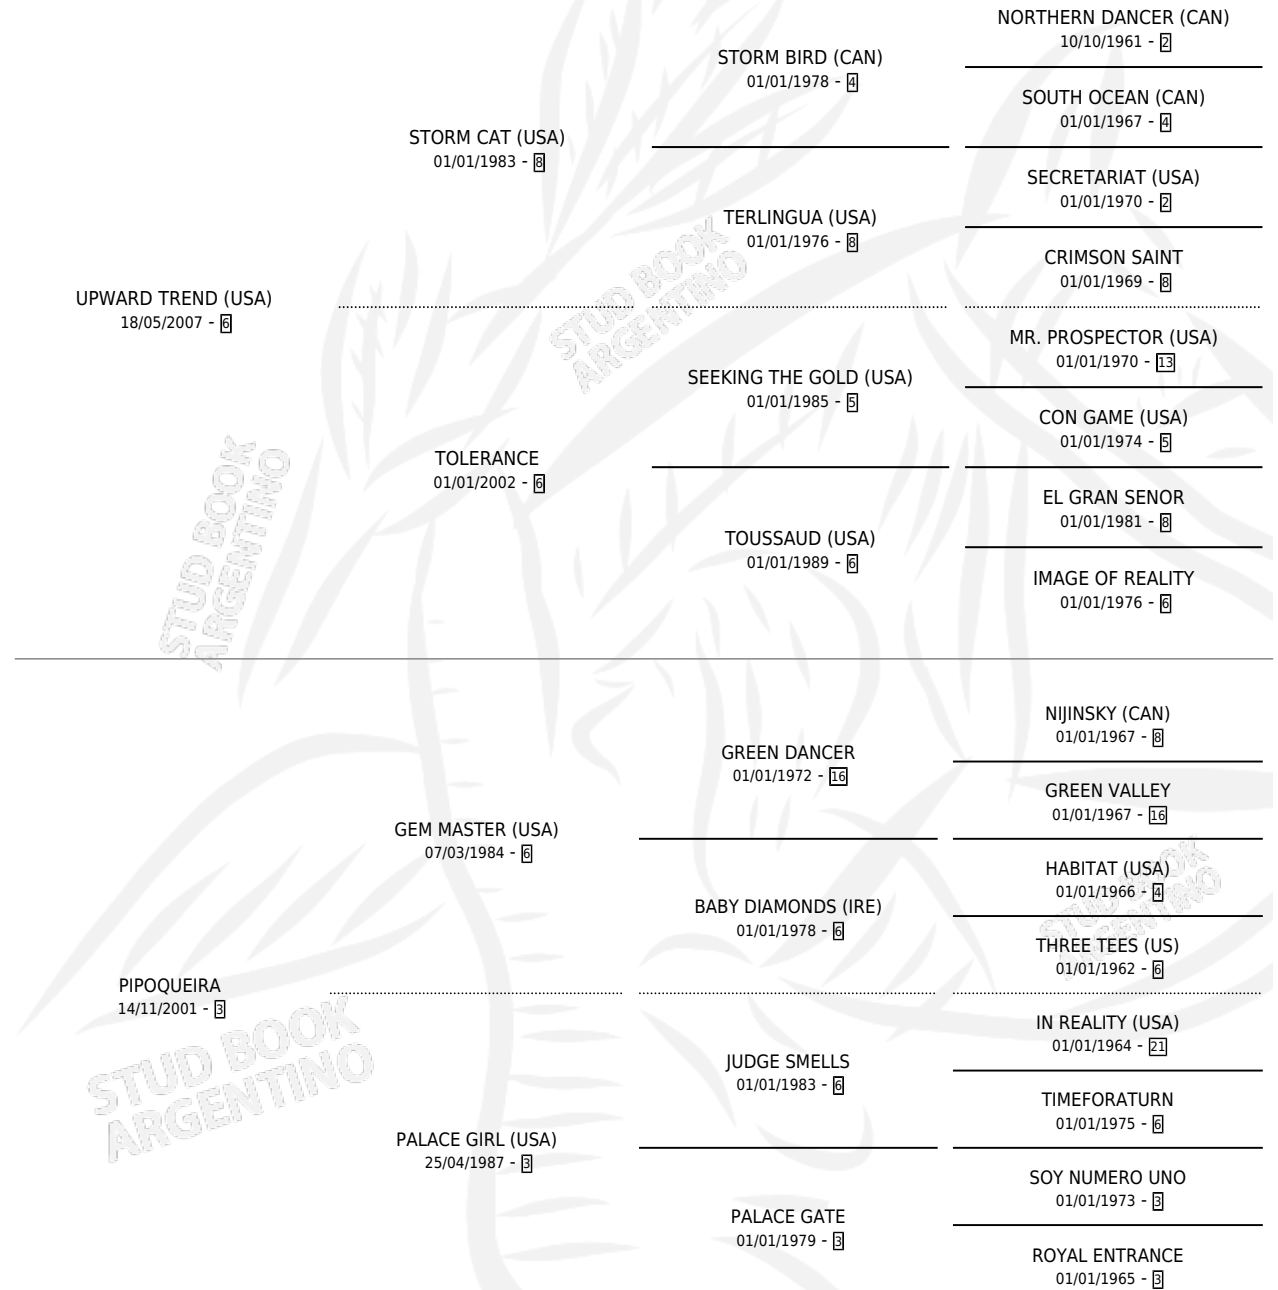

PIPA DE AGUA

por **UPWARD TREND (USA)** y **PIPOQUEIRA** por **GEM MASTER (USA)**

Argentina · Hembra · Zaino · SP · 22/09/2017
Familia 3-I · Volumen 43

ESTADO

TIPIFICACIÓN SANGUÍNEA	X
TIPIFICACIÓN POR ADN	✓
PASAPORTE	✓
IDENTIFICACIÓN POR MICROCHIP	✓
REPRODUCTOR	✓

Lugar de nacimiento: Altos Del Salado
Criador: Altos Del Salado

~

HIJOS

	MACHOS	HEMBRAS
1 NACIERON	1	0
SIN ACTUACIONES		

PEDIGREE