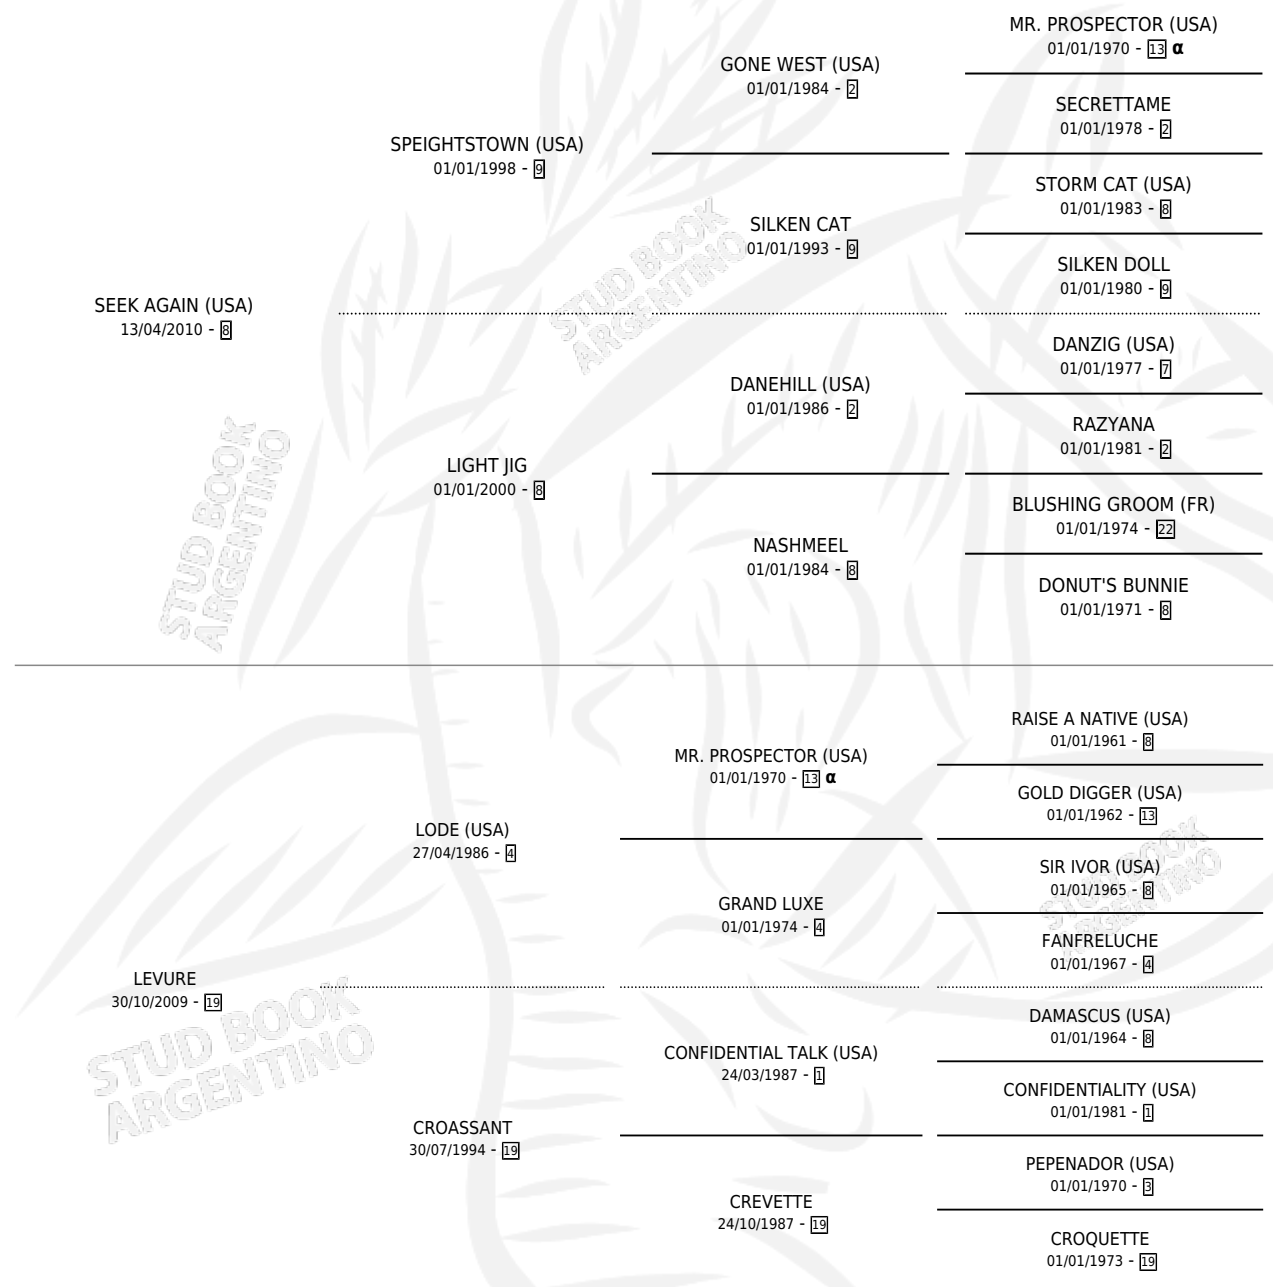

SUCRE NOIR

por **SEEK AGAIN (USA)** y **LEVURE** por **LODE (USA)**

Argentina · Hembra · Alazan · SP · 09/09/2017
Familia 19-c · Volumen 43

ESTADO

TIPIFICACIÓN SANGUÍNEA	X
TIPIFICACIÓN POR ADN	✓
PASAPORTE	✓
IDENTIFICACIÓN POR MICROCHIP	✓
REPRODUCTOR	✓

Lugar de nacimiento: San Ignacio De Loyola

Criador: San Ignacio De Loyola

PEDIGREE

INBREEDING : α