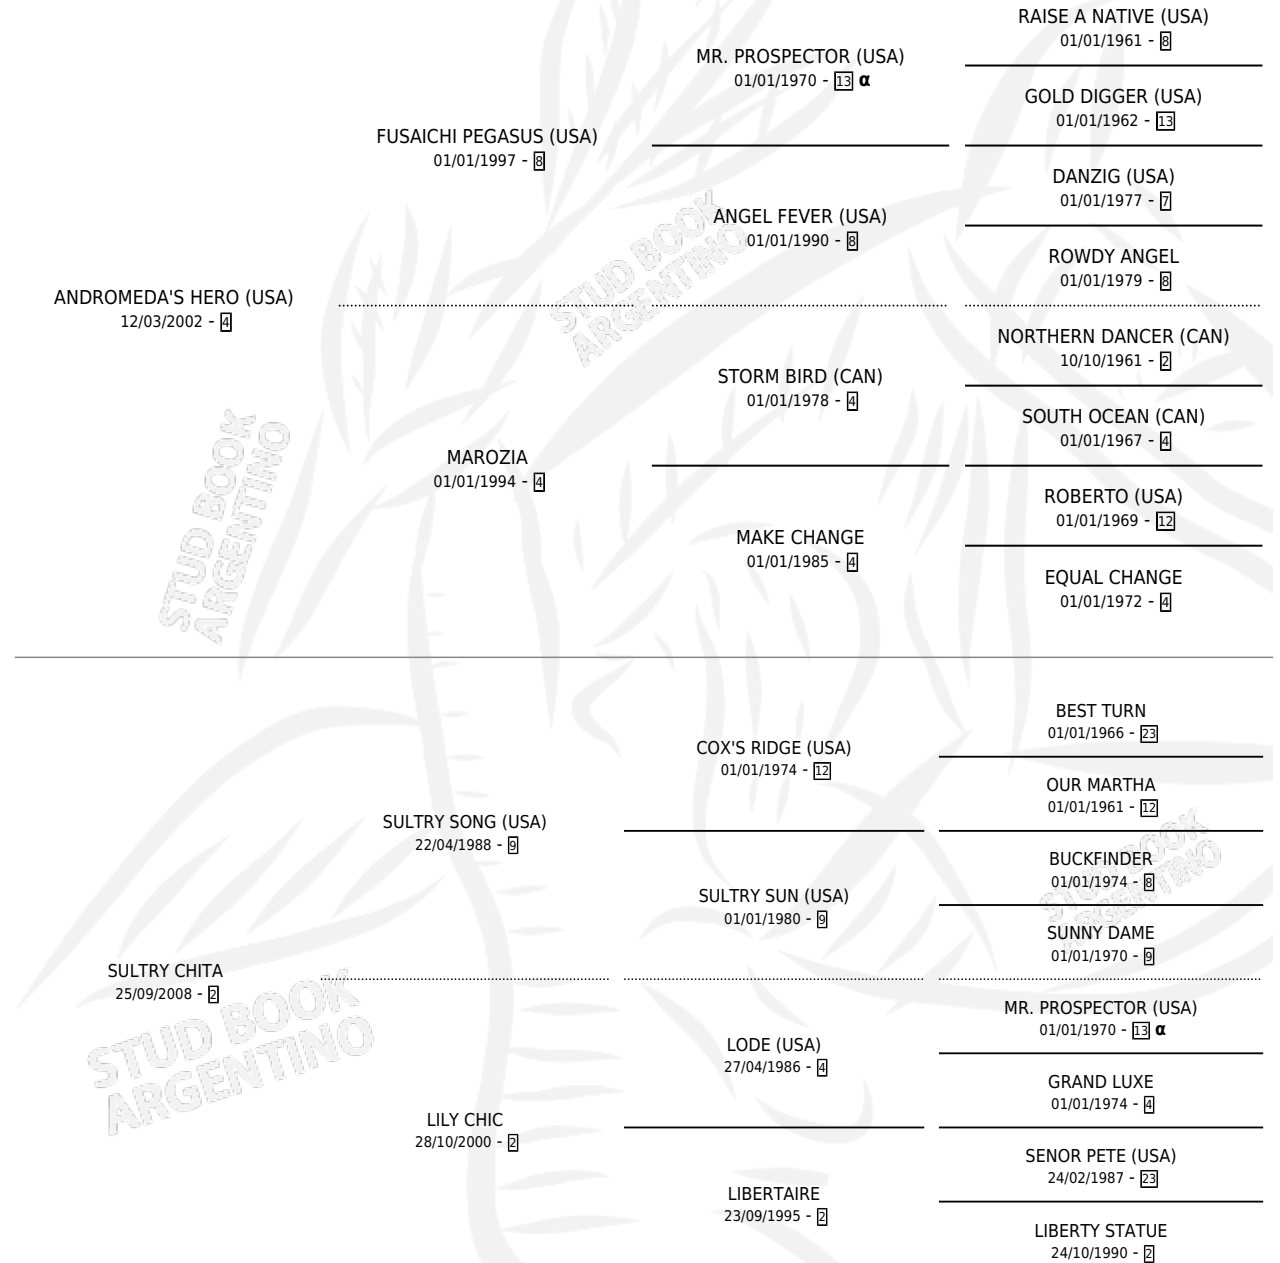

LADY GUARIDA

por **ANDROMEDA'S HERO (USA)** y **SULTRY CHITA** por **SULTRY SONG (USA)**

Argentina · Hembra · Zaino Colorado · SP · 04/09/2017
Familia 2-g · Volumen 43

ESTADO

TIPIFICACIÓN SANGUÍNEA	X
TIPIFICACIÓN POR ADN	X
PASAPORTE	X
IDENTIFICACIÓN POR MICROCHIP	X
REPRODUCTOR	X

Lugar de nacimiento: La Guarida

Criador: La Guarida

PEDIGREE

INBREEDING : α

LADY GUARIDA

Datos oficiales del Stud Book Argentino

Documento generado el 10/06/2026

studbook.org.ar