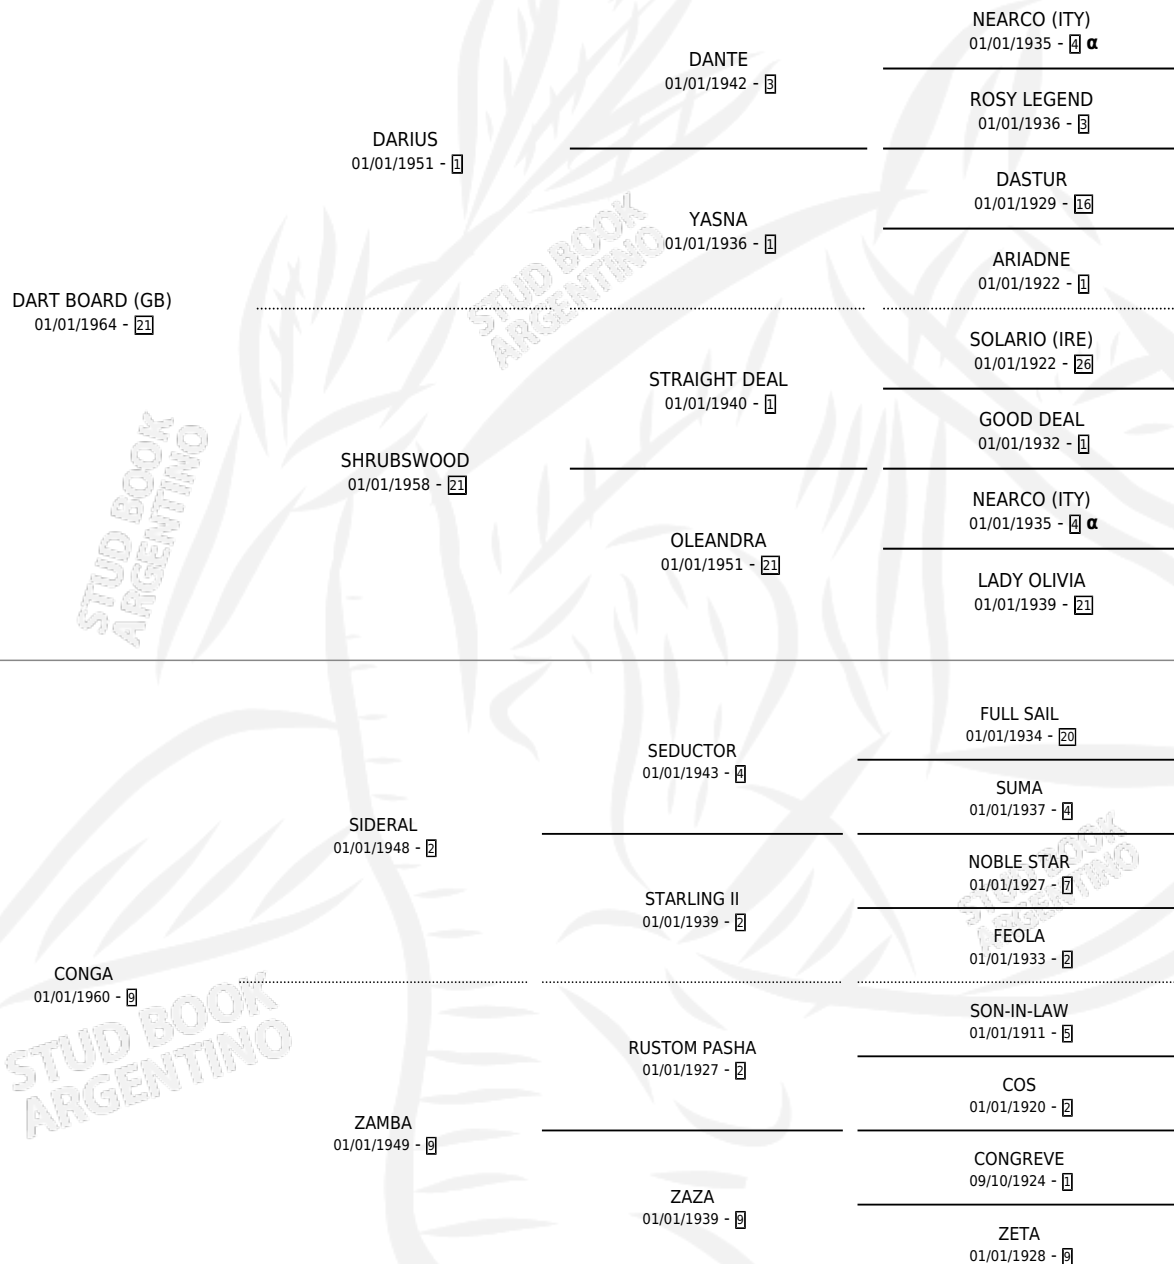

BAGUALA

por **DART BOARD (GB)** y **CONGA** por **SIDERAL**

PEDIGREE

Argentina · Hembra · Alazan Tostado · SP · 01/01/1977
Familia 9-g · Volumen 29

ESTADO

TIPIFICACIÓN SANGUÍNEA	X
TIPIFICACIÓN POR ADN	X
PASAPORTE	X
IDENTIFICACIÓN POR MICROCHIP	X
REPRODUCTOR	✓

Lugar de nacimiento: Campo particular

Criador: Ayereco S. a

~

HIJOS

	MACHOS	HEMBRAS
1 NACIERON	1	0
SIN ACTUACIONES		

INBREEDING : α

S

cimientos 1 / Efectividad 10.00%