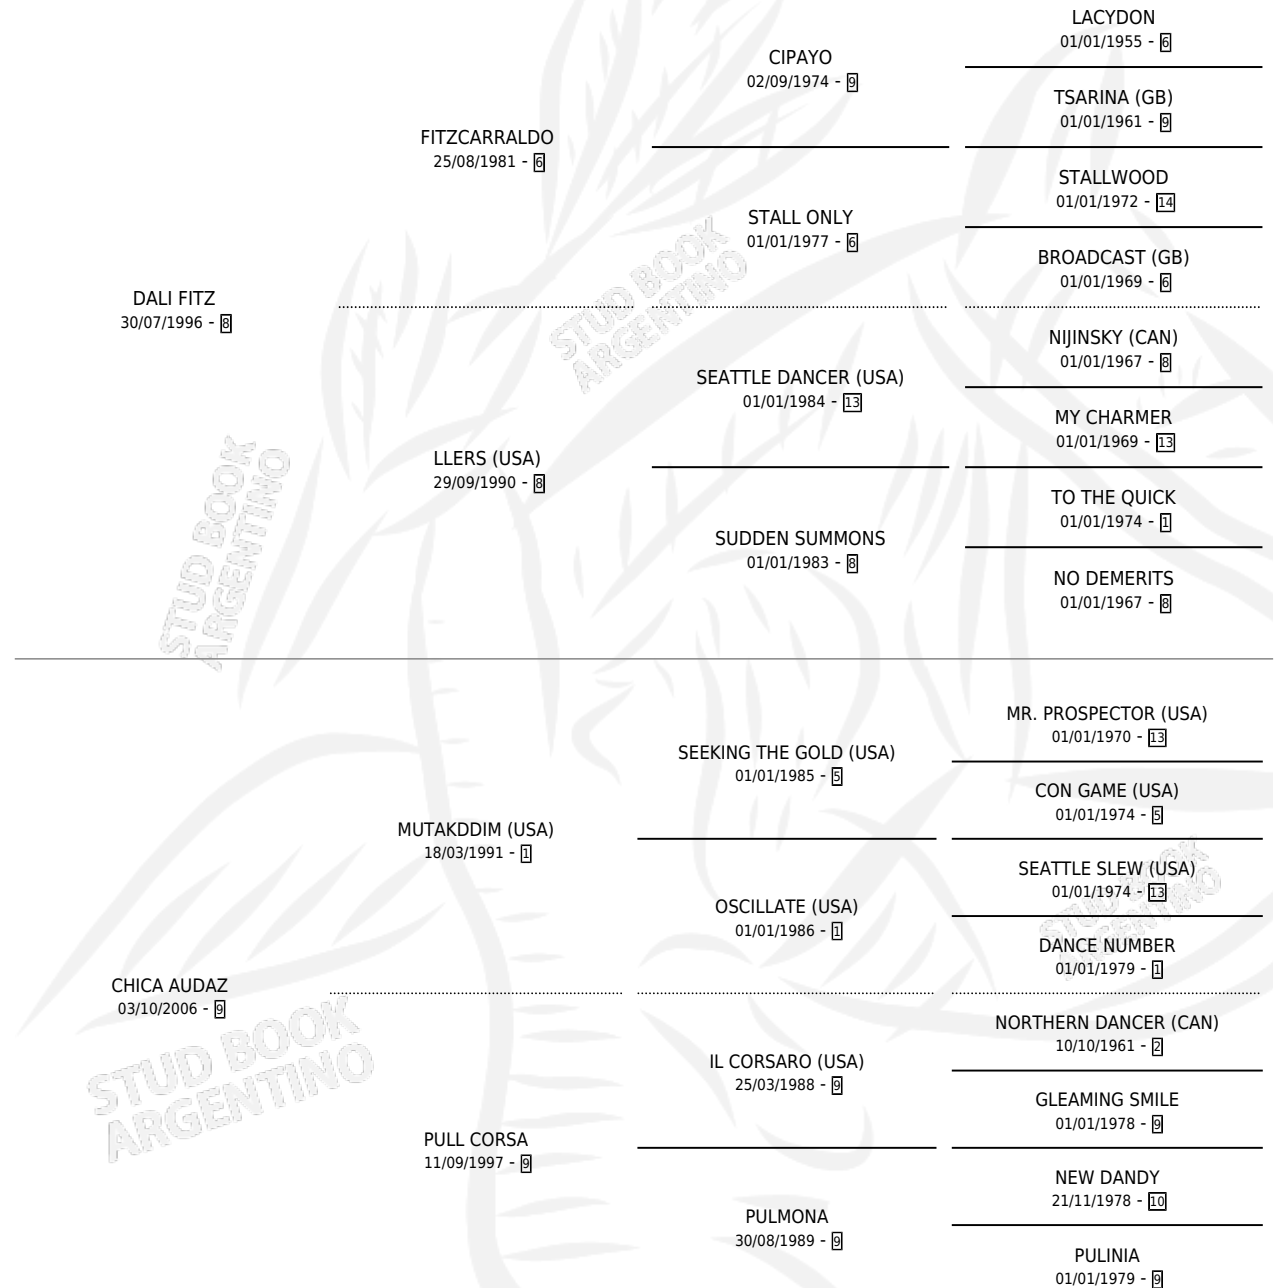

CHICA DALI

por DALI FITZ y CHICA AUDAZ por MUTAKDDIM (USA)

Argentina · Hembra · Zaino · SP · 28/08/2017
Familia 9-g · Volumen 43

ESTADO

TIPIFICACIÓN SANGUÍNEA	X
TIPIFICACIÓN POR ADN	✓
PASAPORTE	✓
IDENTIFICACIÓN POR MICROCHIP	✓
REPRODUCTOR	X

Lugar de nacimiento: Green And Black

Criador: Green And Black

PEDIGREE

CHICA DALI

Datos oficiales del Stud Book Argentino

Documento generado el 04/05/2026

studbook.org.ar