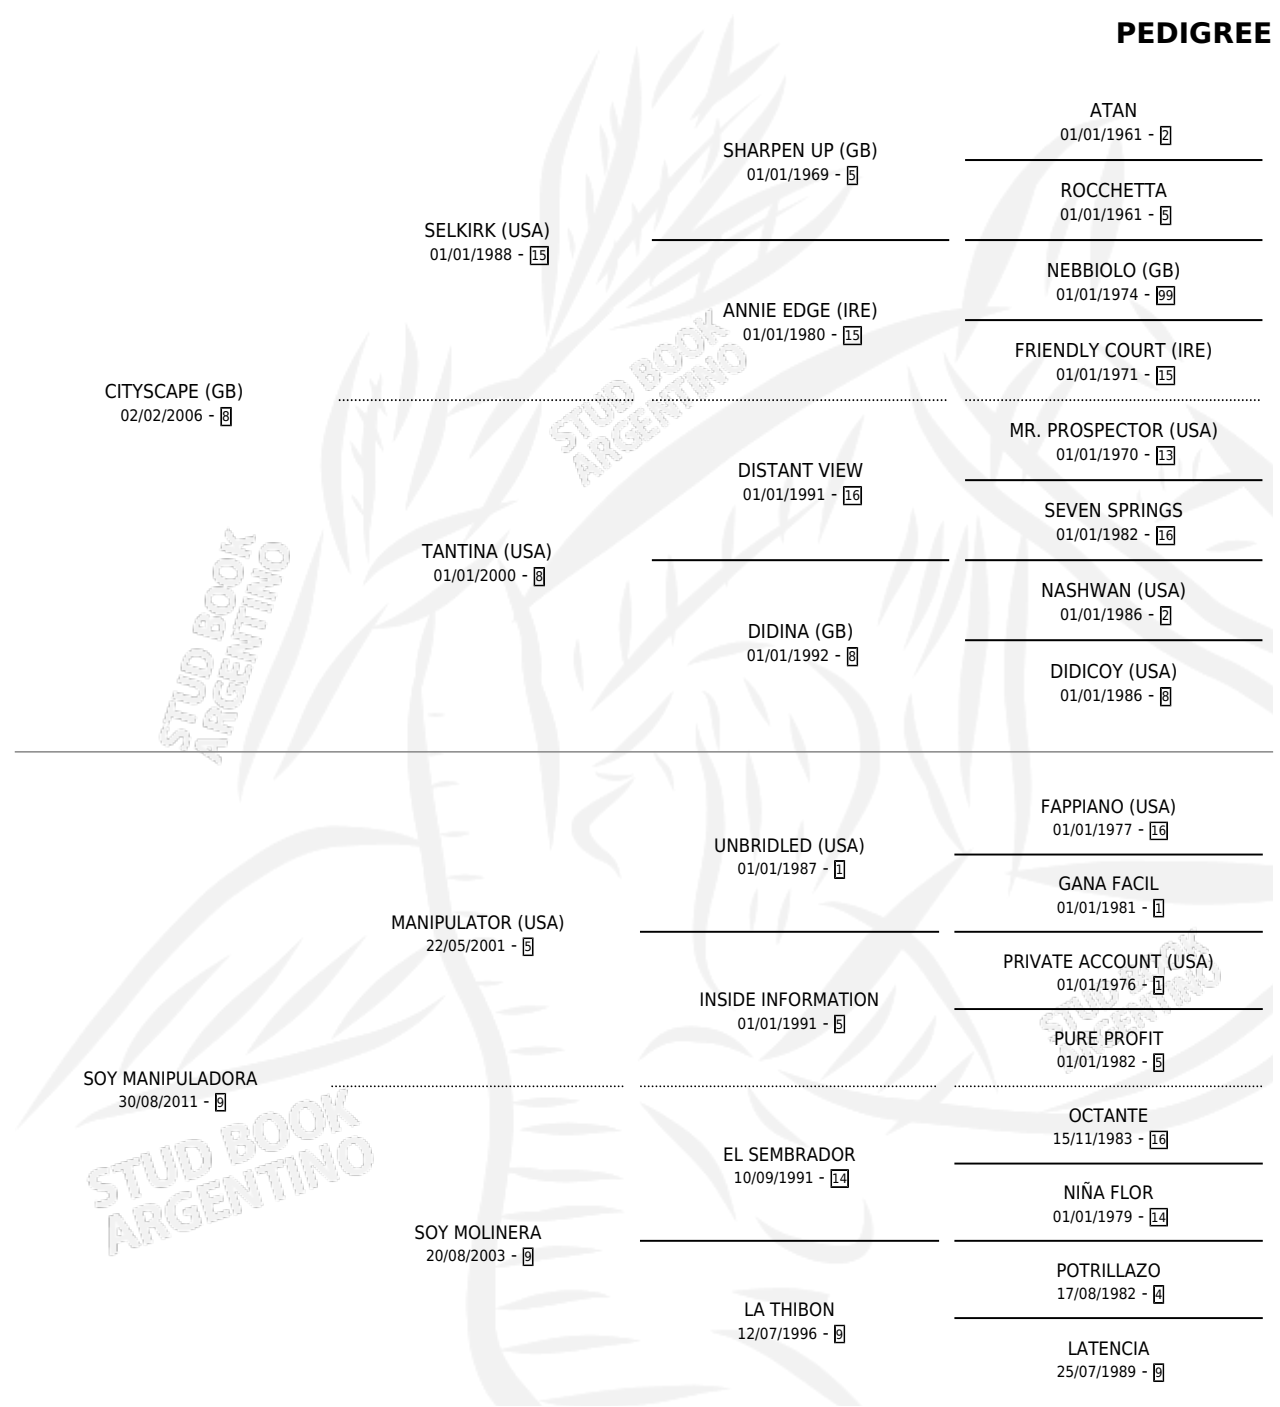

ESCAPATE

por CITYSCAPE (GB) y SOY MANIPULADORA por
MANIPULATOR (USA)

Argentina · Hembra · Zaino · SP · 26/07/2017
Familia 9-g · Volumen 43

ESTADO

TIPIFICACIÓN SANGUÍNEA	X
TIPIFICACIÓN POR ADN	✓
PASAPORTE	✓
IDENTIFICACIÓN POR MICROCHIP	✓
REPRODUCTOR	X

Lugar de nacimiento: La Nora
Criador: La Nora

PEDIGREE