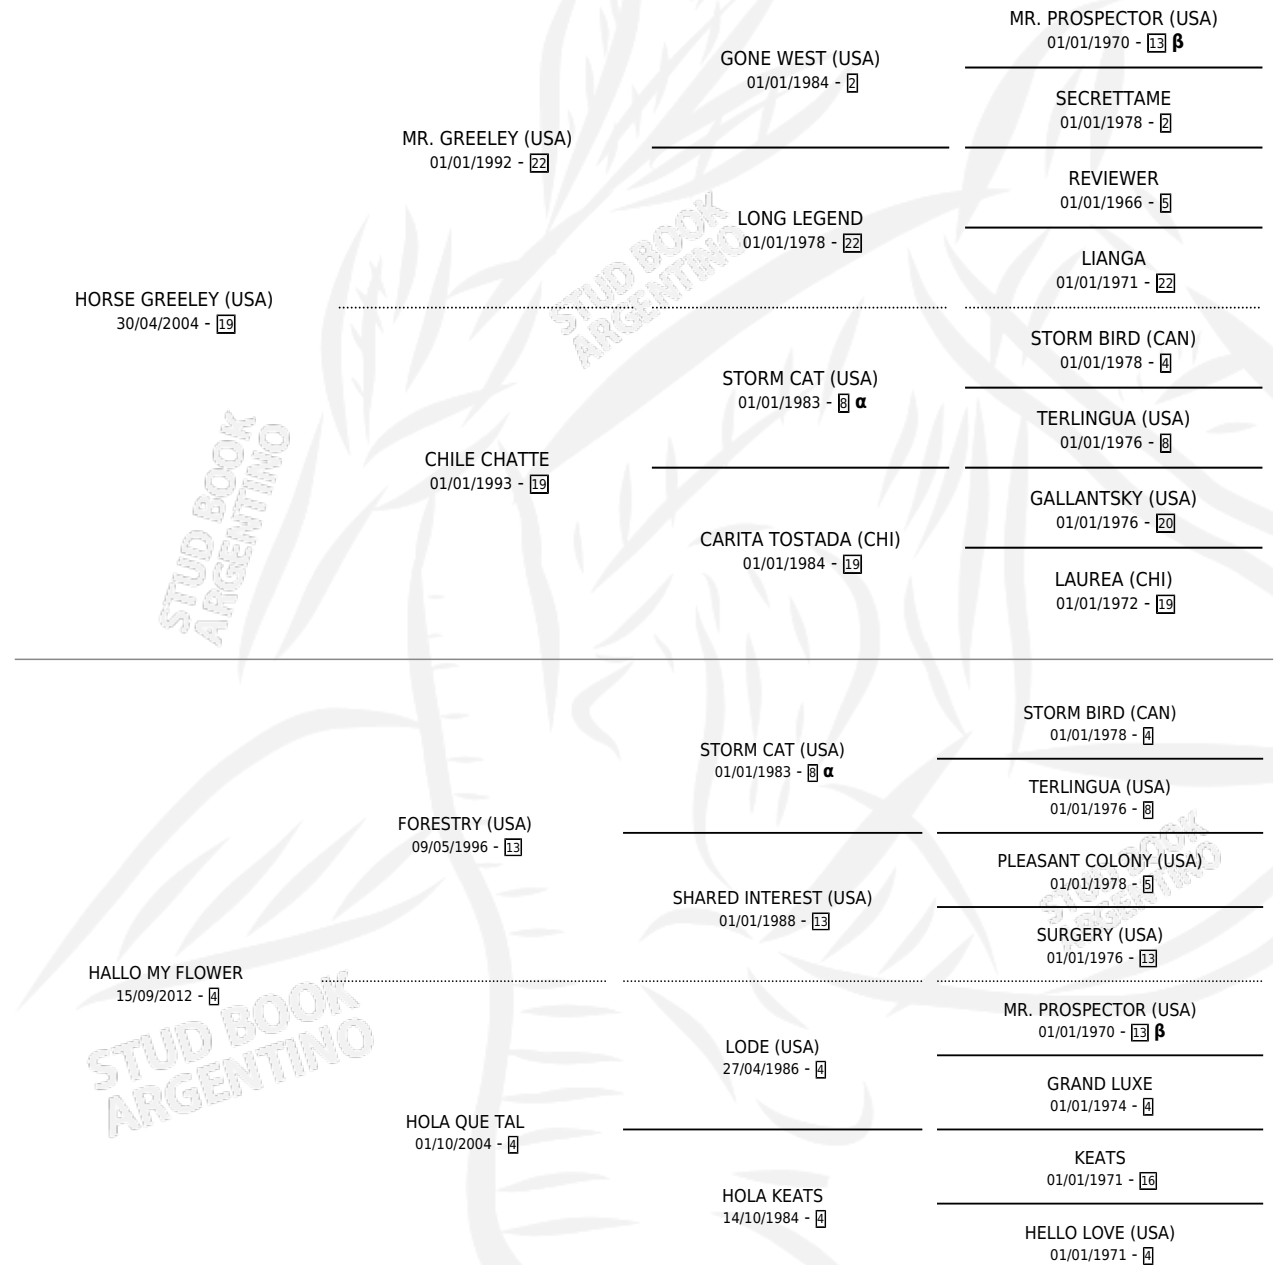

POTRO GREELEY

por **HORSE GREELEY (USA)** y **HALLO MY FLOWER** por **FORESTRY (USA)**

Argentina · Macho · Alazan · SP · 31/08/2017
Familia 4-m · Volumen 43

ESTADO

TIPIFICACIÓN SANGUÍNEA	X
TIPIFICACIÓN POR ADN	✓
PASAPORTE	✓
IDENTIFICACIÓN POR MICROCHIP	✓
REPRODUCTOR	X

Lugar de nacimiento: La Nora
Criador: La Nora

PEDIGREE

INBREEDING : **α,β**

POTRO GREELEY

Datos oficiales del Stud Book Argentino

Documento generado el 26/05/2026

studbook.org.ar