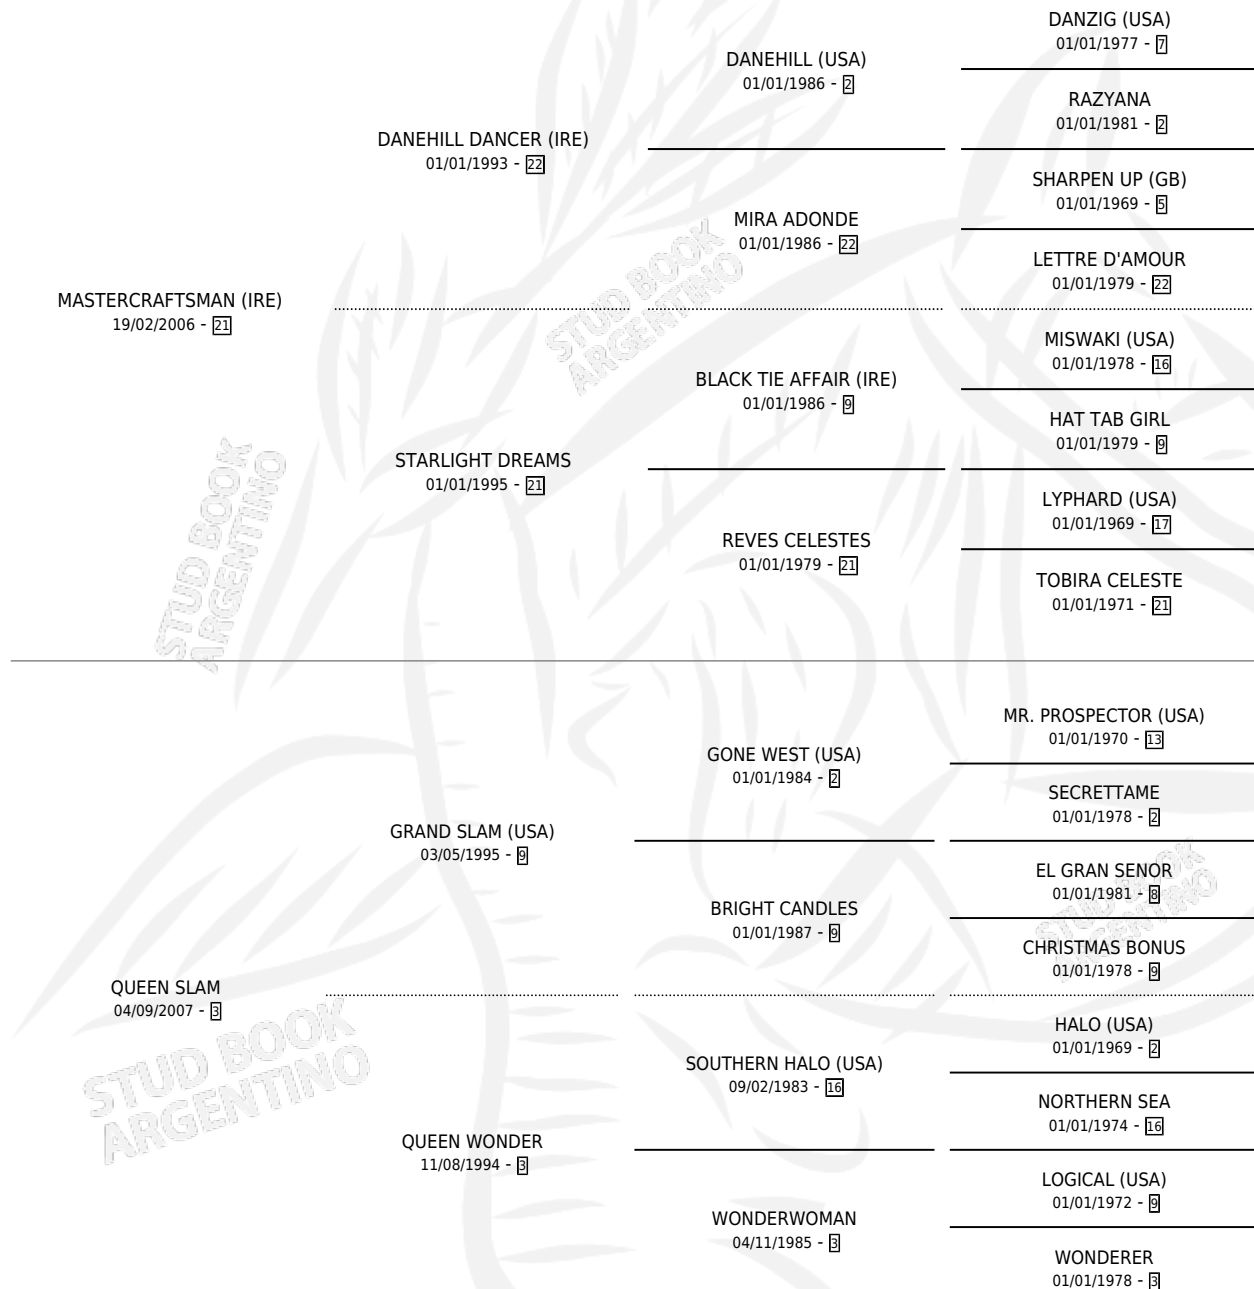

SLAM MASTER

por **MASTERCRAFTSMAN (IRE)** y **QUEEN SLAM** por
GRAND SLAM (USA)

Argentina · Hembra · Alazan Tostado · SP · 27/08/2017
Familia 3-e · Volumen 43

ESTADO

TIPIFICACIÓN SANGUÍNEA	X
TIPIFICACIÓN POR ADN	✓
PASAPORTE	✓
IDENTIFICACIÓN POR MICROCHIP	✓
REPRODUCTOR	X

Lugar de nacimiento: Firmamento

Criador: Firmamento

PEDIGREE

EXPORTACIÓN / IMPORTACIÓN

FECHA	MOVIMIENTO	PAÍS
27/02/2020	EXPORTADO	PERU

SLAM MASTER

Datos oficiales del Stud Book Argentino

Documento generado el 26/04/2026