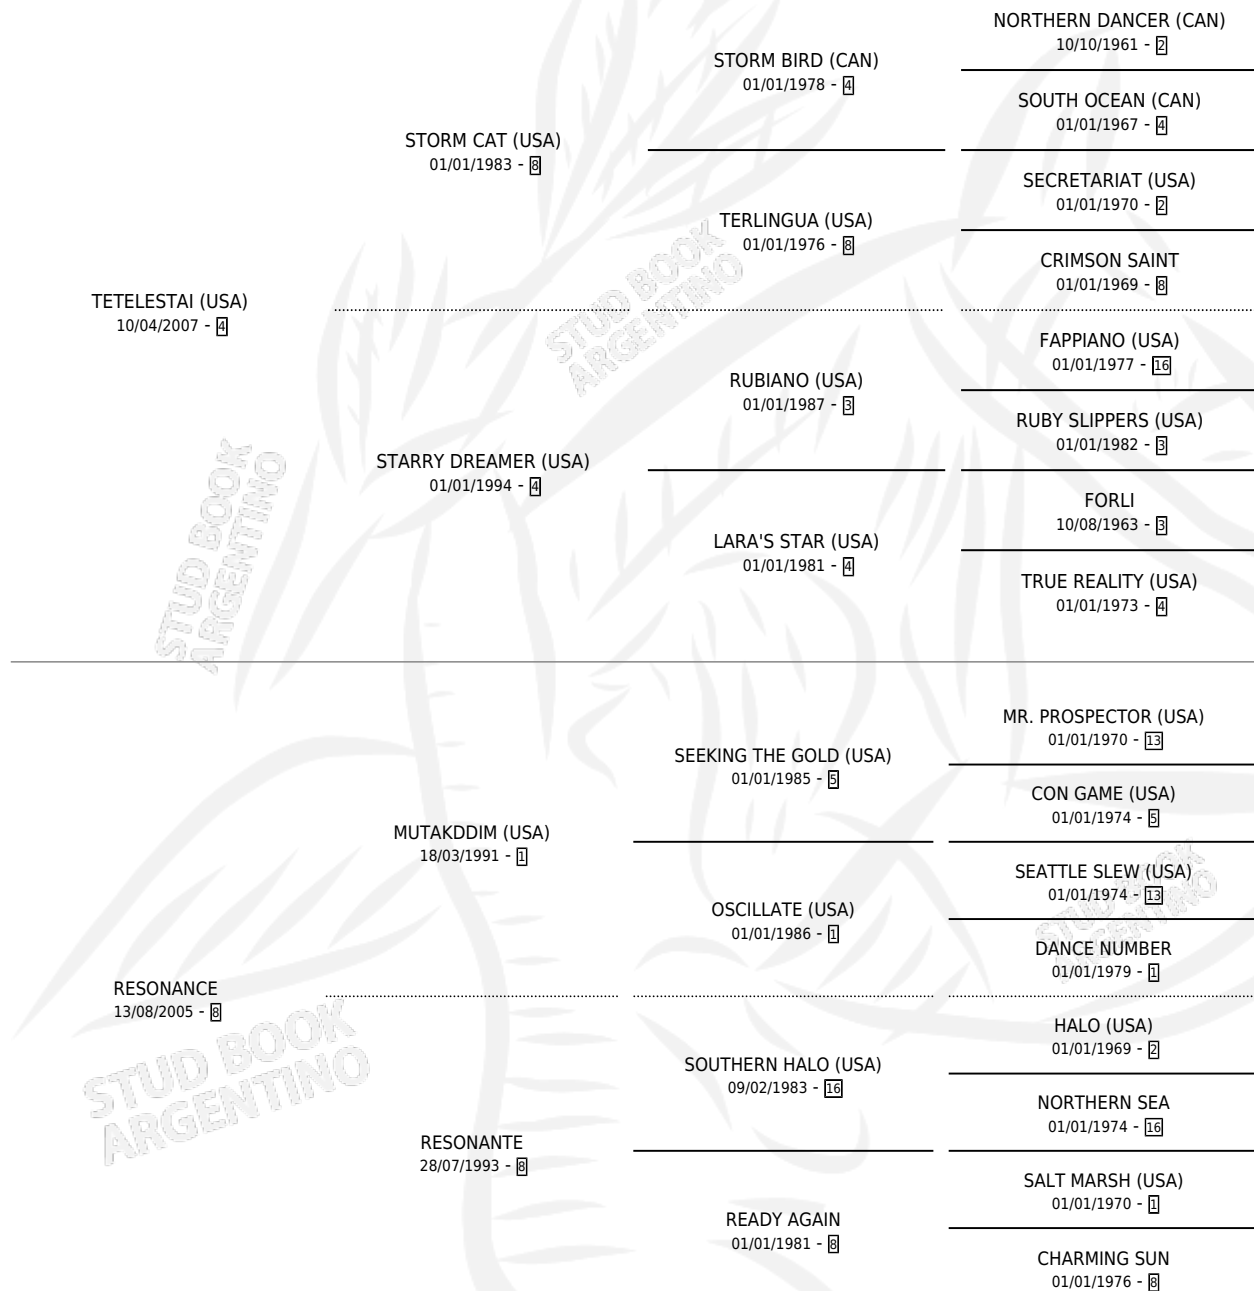

WANCHOPE CAT

por TETELESTAI (USA) y RESONANCE por MUTAKDDIM (USA)

Argentina · Macho · Zaino · SP · 29/09/2017
Familia 8-f · Volumen 43

ESTADO

TIPIFICACIÓN SANGUÍNEA	X
TIPIFICACIÓN POR ADN	✓
PASAPORTE	✓
IDENTIFICACIÓN POR MICROCHIP	✓
REPRODUCTOR	X

Lugar de nacimiento: La Gringa
Criador: La Gringa

PEDIGREE

WANCHOPE CAT

Datos oficiales del Stud Book Argentino

Documento generado el 09/05/2026

studbook.org.ar