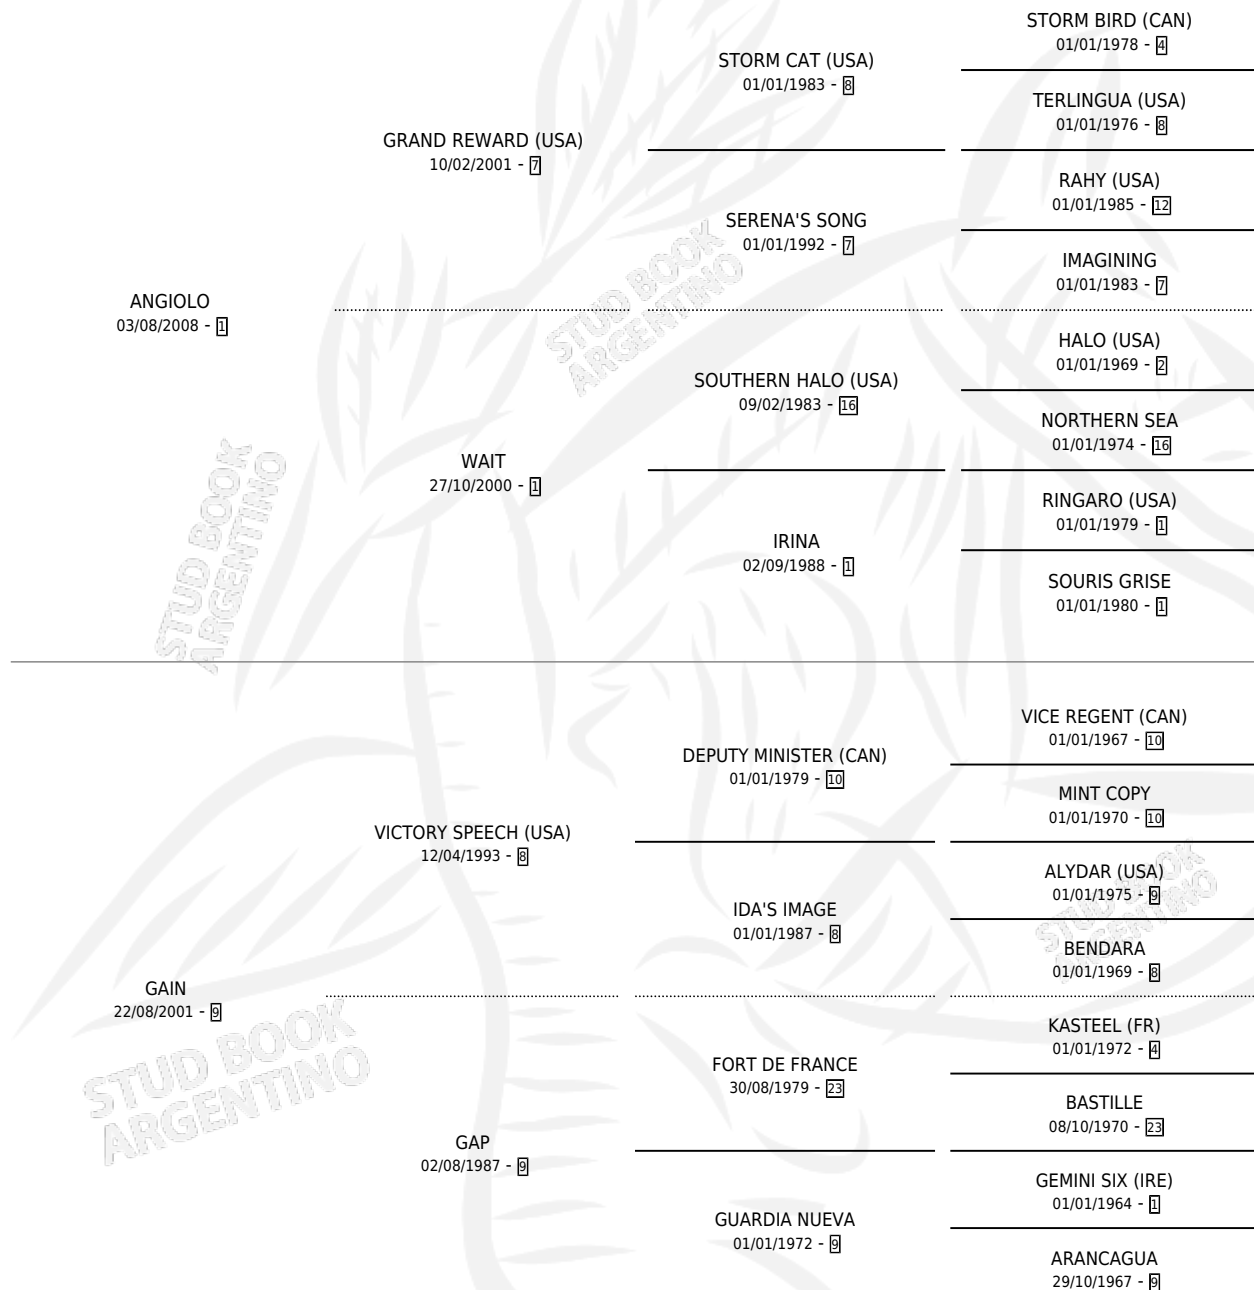

EL TAMESIS

por ANGILO y GAIN por VICTORY SPEECH (USA)

Argentina · Macho · Alazan · SP · 03/09/2017
Familia 9-h · Volumen 43

ESTADO

TIPIFICACIÓN SANGUÍNEA	X
TIPIFICACIÓN POR ADN	✓
PASAPORTE	✓
IDENTIFICACIÓN POR MICROCHIP	✓
REPRODUCTOR	X

Lugar de nacimiento: El Paraiso

Criador: El Paraiso

PEDIGREE

CAMPAÑA

Solo carreras oficiales de Argentina

POR EDAD

EDAD	CC	1°	2°	3°	4°	5°	NP	CLC	CLG	CLCG1	CLGG1	IMPORTE	GANANCIA / CC
2 AÑOS	1	0	0	0	0	0	1	0	0	0	0	\$0	\$0
3 AÑOS	5	0	0	0	0	1	4	0	0	0	0	\$5,950	\$1,190
4 AÑOS	2	0	0	0	0	0	2	0	0	0	0	\$0	\$0
TOTALES	8	0	0	0	0	1	7	0	0	0	0	\$5,950	\$744
%		0.0%	0.0%	0.0%	0.0%	12.5%	87.5%	0.0%	0.0%	0.0%	0.0%		