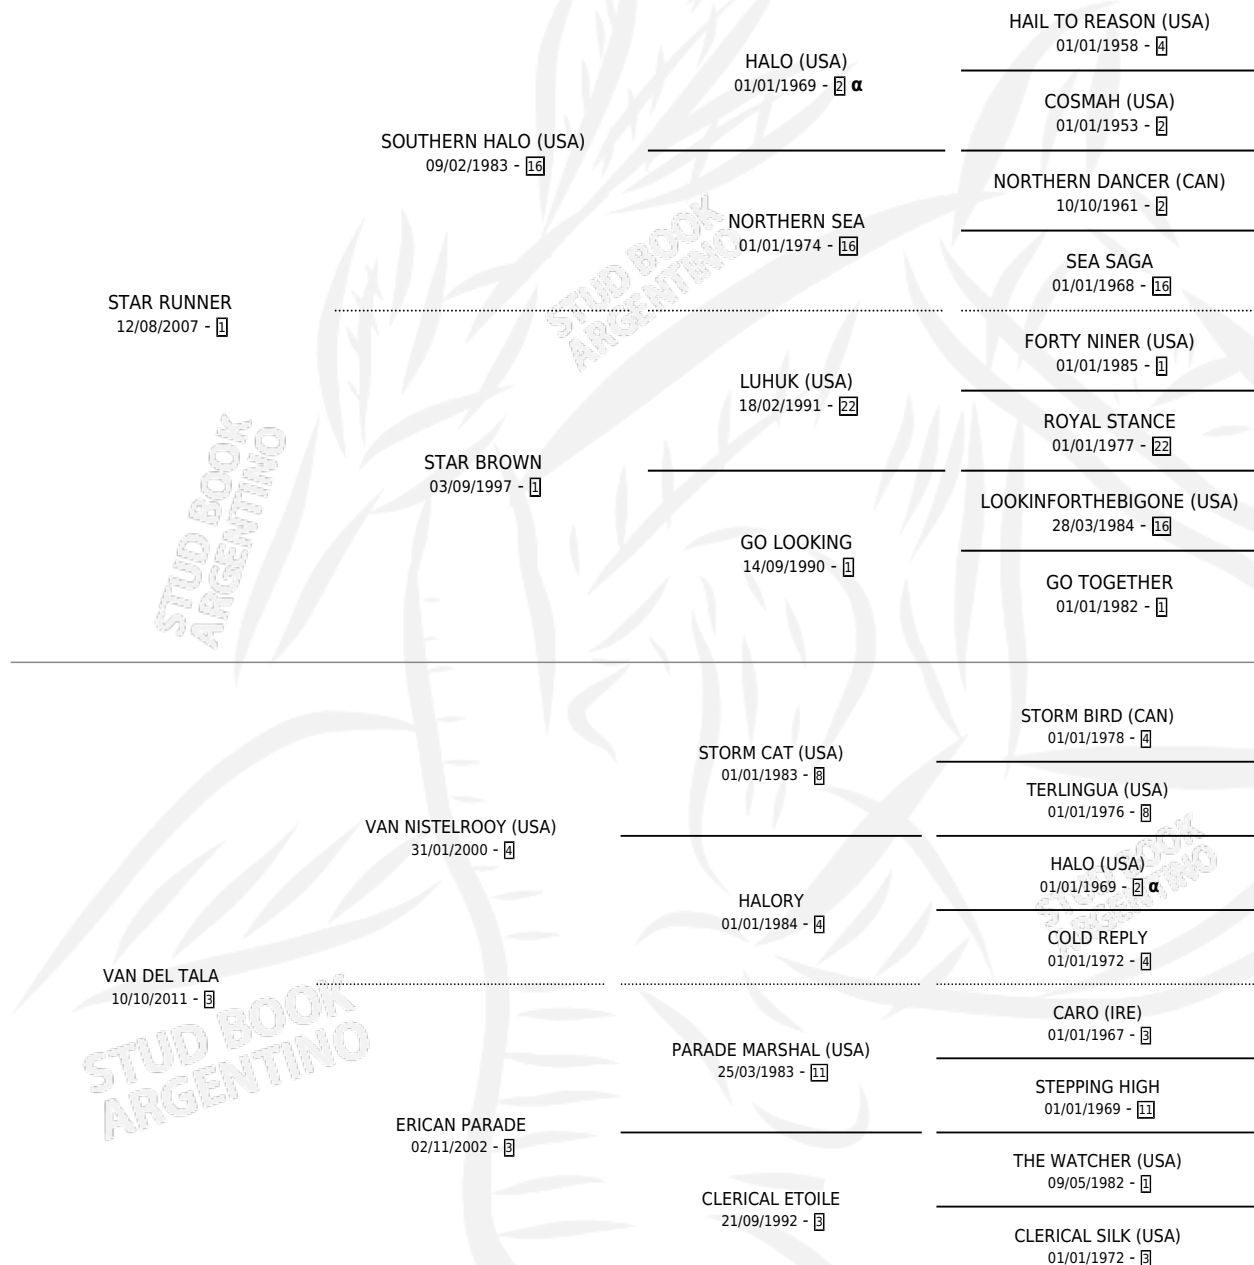

VAN DEL RUNNER

por **STAR RUNNER** y **VAN DEL TALA** por **VAN NISTELROOY (USA)**

Argentina · Macho · Zaino · SP · 18/08/2017
Familia 3-f · Volumen 43

ESTADO

TIPIFICACIÓN SANGUÍNEA	X
TIPIFICACIÓN POR ADN	✓
PASAPORTE	✓
IDENTIFICACIÓN POR MICROCHIP	✓
REPRODUCTOR	X

Lugar de nacimiento: El Tala
Criador: Crespo Ana Maria

PEDIGREE

INBREEDING : α