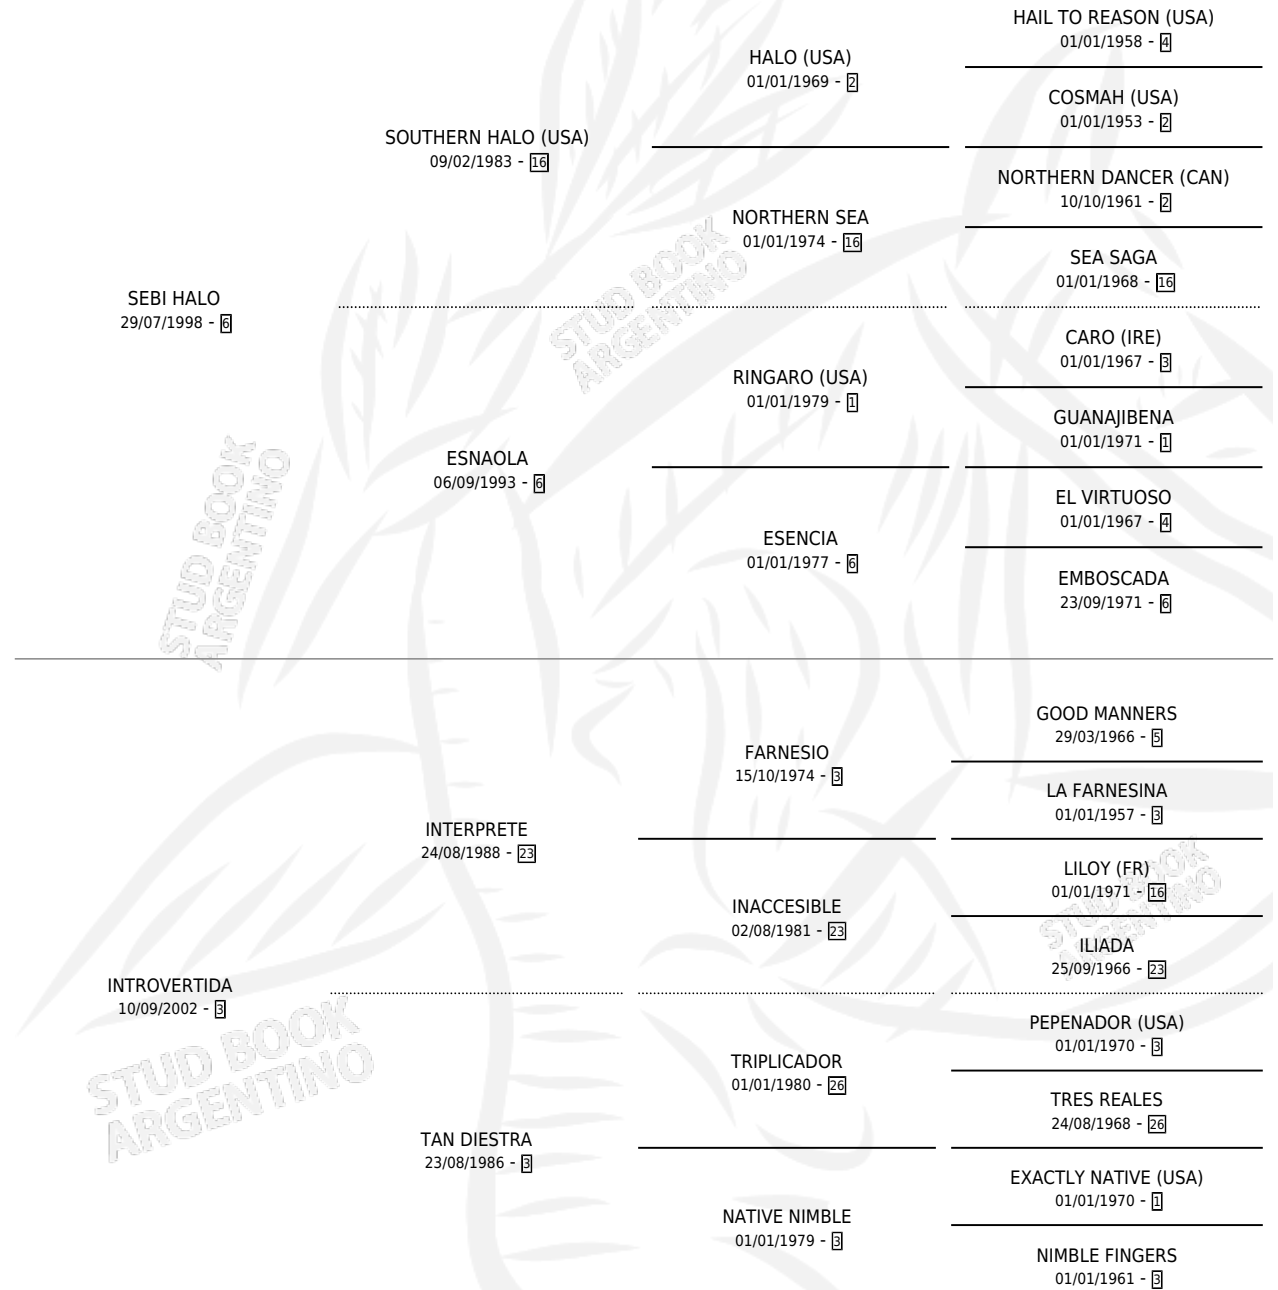

Lugar de nacimiento: El Paraiso

Criador: El Paraiso

~

HIJOS

	MACHOS	HEMBRAS
1 NACIERON	0	1

SIN ACTUACIONES

PEDIGREE

CAMPAÑA

Solo carreras oficiales de Argentina

POR EDAD

EDAD	CC	1°	2°	3°	4°	5°	NP	CLC	CLG	CLCG1	CLGG1	IMPORTE	GANANCIA / CC
3 AÑOS	1	0	0	0	0	0	1	0	0	0	0	\$0	\$0
TOTALES	1	0	0	0	0	0	1	0	0	0	0	\$0	\$0
%		0.0%	0.0%	0.0%	0.0%	0.0%	100%	0.0%	0.0%	0.0%	0.0%		