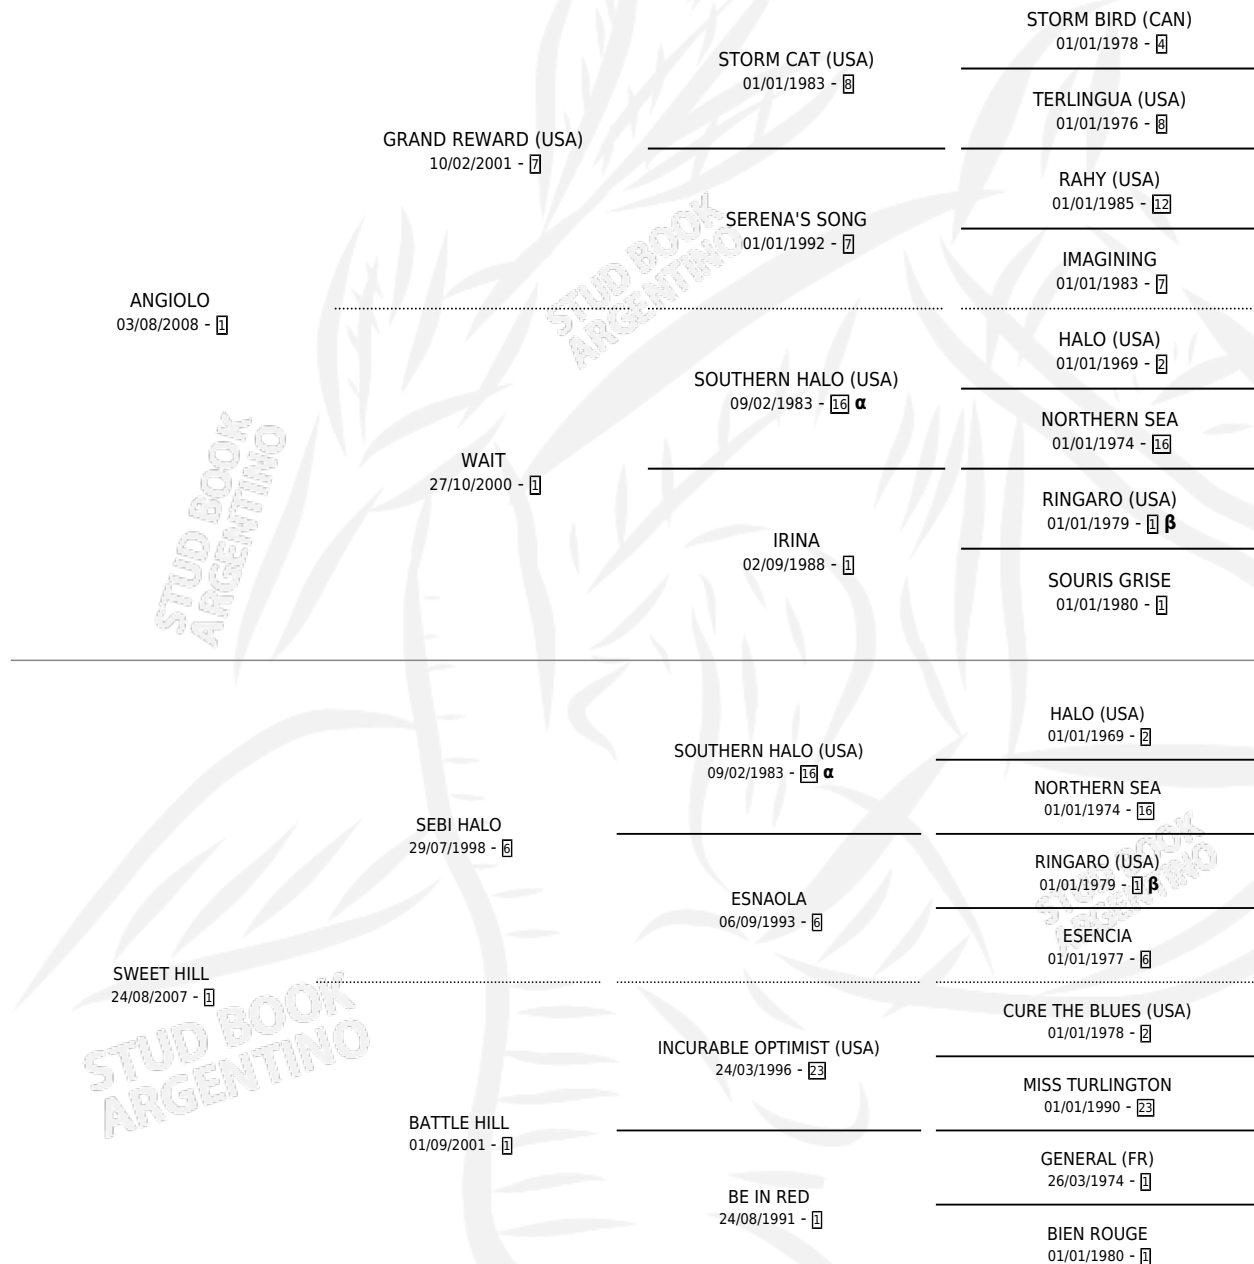

AMELIE SWEET

por ANGIOLO y SWEET HILL por SEBI HALO

Argentina · Hembra · Zaino · SP · 24/08/2017
Familia 1-l · Volumen 43

ESTADO

TIPIFICACIÓN SANGUÍNEA	X
TIPIFICACIÓN POR ADN	✓
PASAPORTE	✓
IDENTIFICACIÓN POR MICROCHIP	✓
REPRODUCTOR	X

Lugar de nacimiento: El Paraiso

Criador: El Paraiso

PEDIGREE

INBREEDING : α, β

CAMPAÑA

Solo carreras oficiales de Argentina

POR EDAD

EDAD	CC	1°	2°	3°	4°	5°	NP	CLC	CLG	CLCG1	CLGG1	IMPORTE	GANANCIA / CC
3 AÑOS	2	0	0	0	0	0	2	0	0	0	0	\$0	\$0
4 AÑOS	12	0	2	2	0	1	7	0	0	0	0	\$341,900	\$28,492
5 AÑOS	3	0	0	0	0	0	3	0	0	0	0	\$15,720	\$5,240
TOTALES	17	0	2	2	0	1	12	0	0	0	0	\$357,620	\$21,036
%		0.0%	11.8%	11.8%	0.0%	5.9%	70.6%	0.0%	0.0%	0.0%	0.0%		

Placés en La Plata, Palermo y San Isidro en 17 carreras disputadas.

POR DISTANCIA

HIPODROMO	CC	1°	2°	3°	4°	5°	NP	CLC	CLG	CLCG1	CLGG1	IMPORTE
LA PLATA	11	0	2	0	0	1	8	0	0	0	0	\$301,020
1000 MTS	10	0	2	0	0	1	7	0	0	0	0	\$301,020
1100 MTS	1	0	0	0	0	0	1	0	0	0	0	\$0
PALERMO	5	0	0	1	0	0	4	0	0	0	0	\$22,000
1000 MTS	5	0	0	1	0	0	4	0	0	0	0	\$22,000
SAN ISIDRO	1	0	0	1	0	0	0	0	0	0	0	\$34,600
1100 MTS	1	0	0	1	0	0	0	0	0	0	0	\$34,600