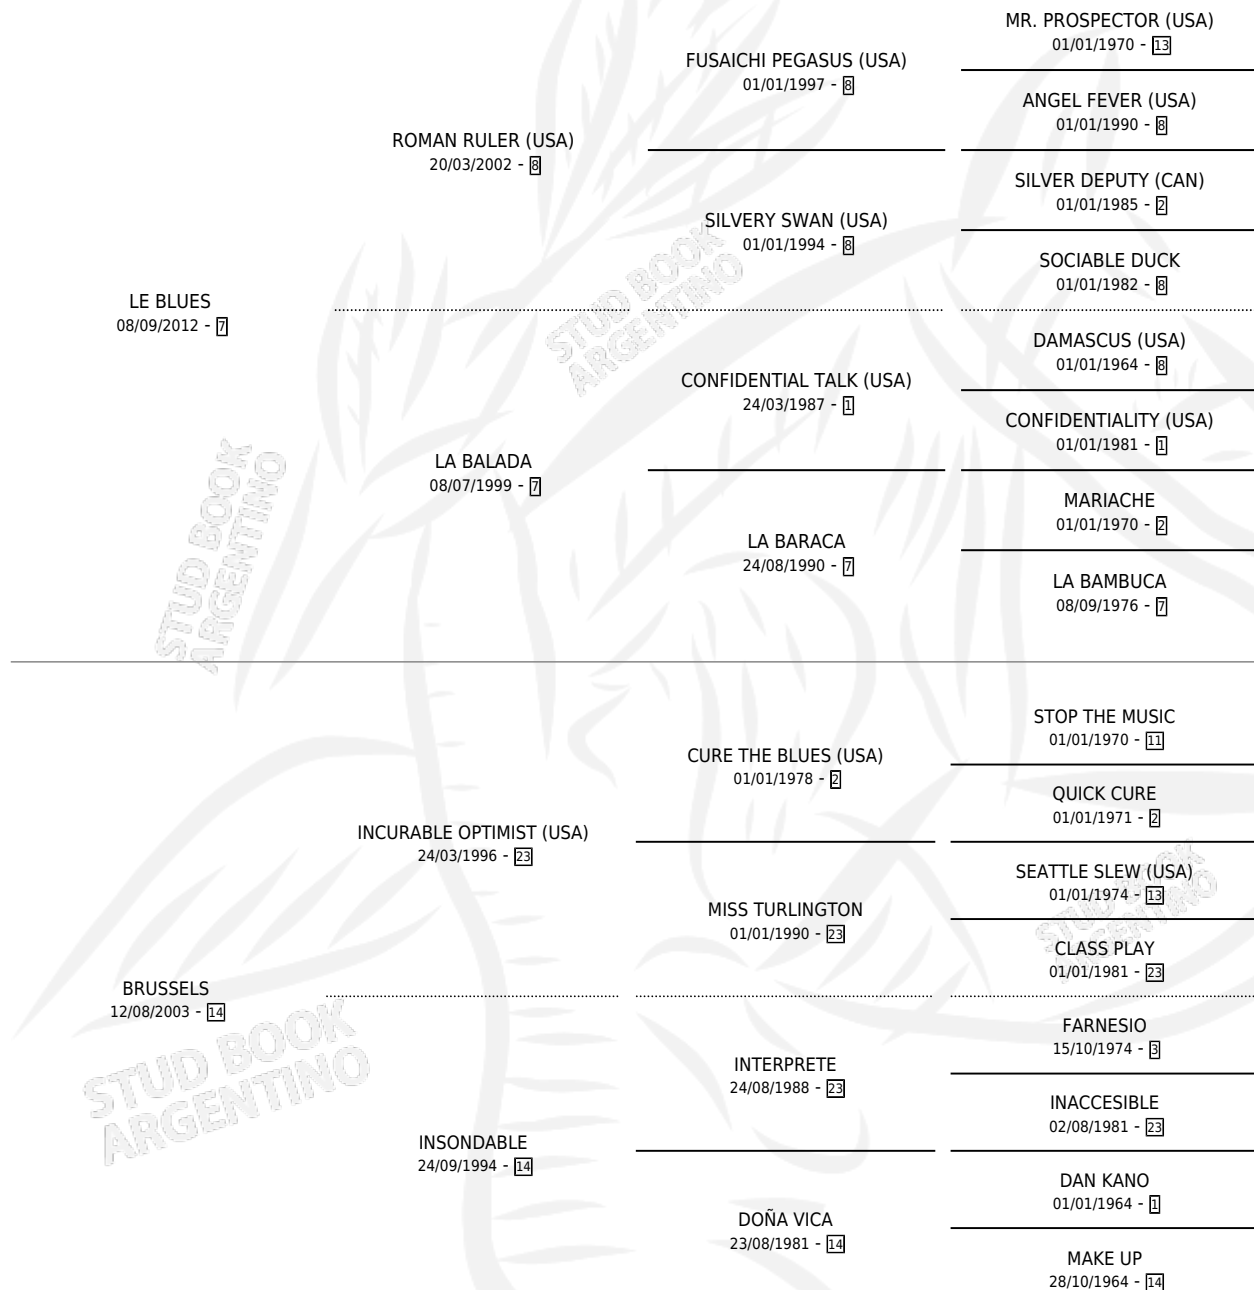

LAYCAN BLUES

por LE BLUES y BRUSSELS por INCURABLE OPTIMIST (USA)

Argentina · Macho · Zaino · SP · 25/08/2017
Familia 14 · Volumen 43

ESTADO

TIPIFICACIÓN SANGUÍNEA	X
TIPIFICACIÓN POR ADN	✓
PASAPORTE	✓
IDENTIFICACIÓN POR MICROCHIP	✓
REPRODUCTOR	X

Lugar de nacimiento: El Paraiso
Criador: El Paraiso

PEDIGREE

CAMPAÑA

Solo carreras oficiales de Argentina

POR EDAD

EDAD	CC	1°	2°	3°	4°	5°	NP	CLC	CLG	CLCG1	CLGG1	IMPORTE	GANANCIA / CC
3 AÑOS	3	1	2	0	0	0	0	1	0	0	0	\$515,000	\$171,667
4 AÑOS	3	1	0	0	0	1	1	2	1	1	0	\$1,466,000	\$488,667
5 AÑOS	4	1	0	1	1	0	1	0	0	0	0	\$652,974	\$163,244
6 AÑOS	3	0	0	0	1	0	2	2	0	0	0	\$65,000	\$21,667
TOTALES	13	3	2	1	2	1	4	5	1	1	0	\$2,698,974	\$207,613
%		23.1%	15.4%	7.7%	15.4%	7.7%	30.8%	38.5%	20.0%	20.0%	0.0%		