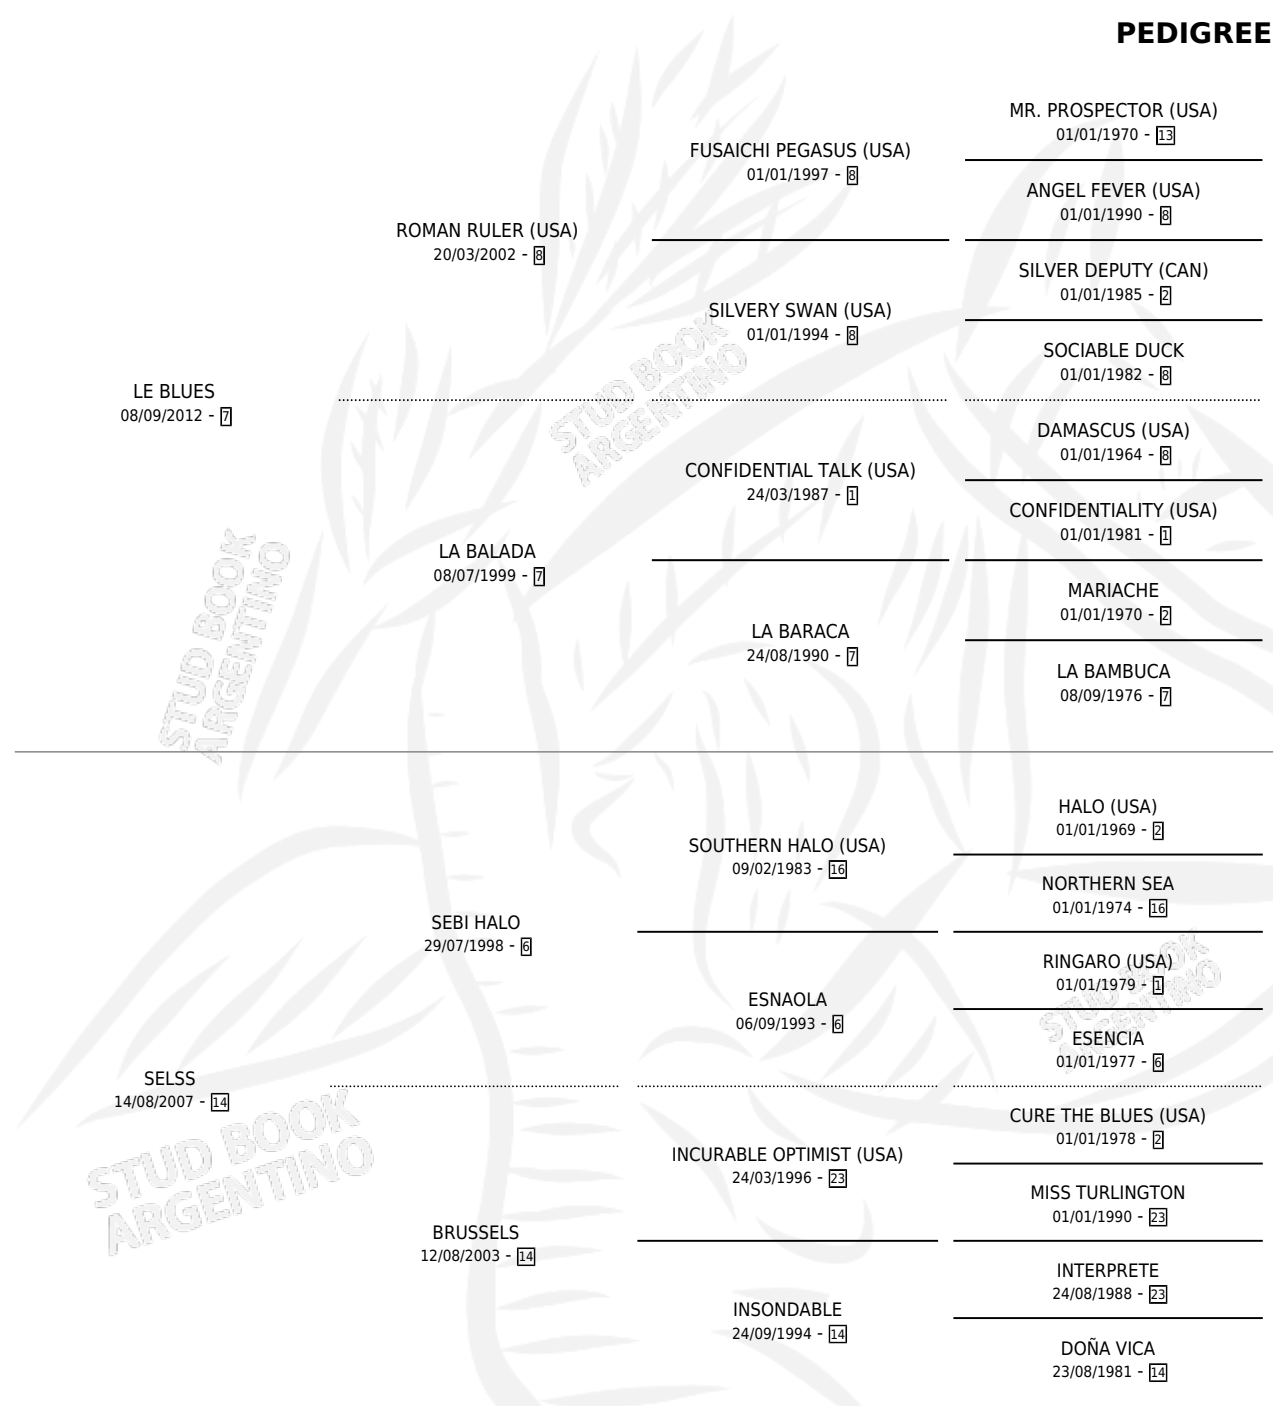

LEAL BLUES

por LE BLUES y SELSS por SEBI HALO

Argentina · Macho · Zaino · SP · 27/08/2017
Familia 14 · Volumen 43

ESTADO

TIPIFICACIÓN SANGUÍNEA	X
TIPIFICACIÓN POR ADN	✓
PASAPORTE	✓
IDENTIFICACIÓN POR MICROCHIP	✓
REPRODUCTOR	X

Lugar de nacimiento: El Paraiso

Criador: El Paraiso

PEDIGREE

CAMPAÑA

Solo carreras oficiales de Argentina

POR EDAD

EDAD	CC	1°	2°	3°	4°	5°	NP	CLC	CLG	CLCG1	CLGG1	IMPORTE	GANANCIA / CC
2 AÑOS	7	0	2	2	0	0	3	5	0	0	0	\$418,500	\$59,786
3 AÑOS	7	0	0	1	2	2	2	6	0	5	0	\$373,250	\$53,321
4 AÑOS	8	1	0	1	2	2	2	4	0	1	0	\$593,000	\$74,125
5 AÑOS	3	0	1	1	0	0	1	0	0	0	0	\$362,500	\$120,833
TOTALES	25	1	3	5	4	4	8	15	0	6	0	\$1,747,250	\$69,890
%		4.0%	12.0%	20.0%	16.0%	16.0%	32.0%	60.0%	0.0%	40.0%	0.0%		