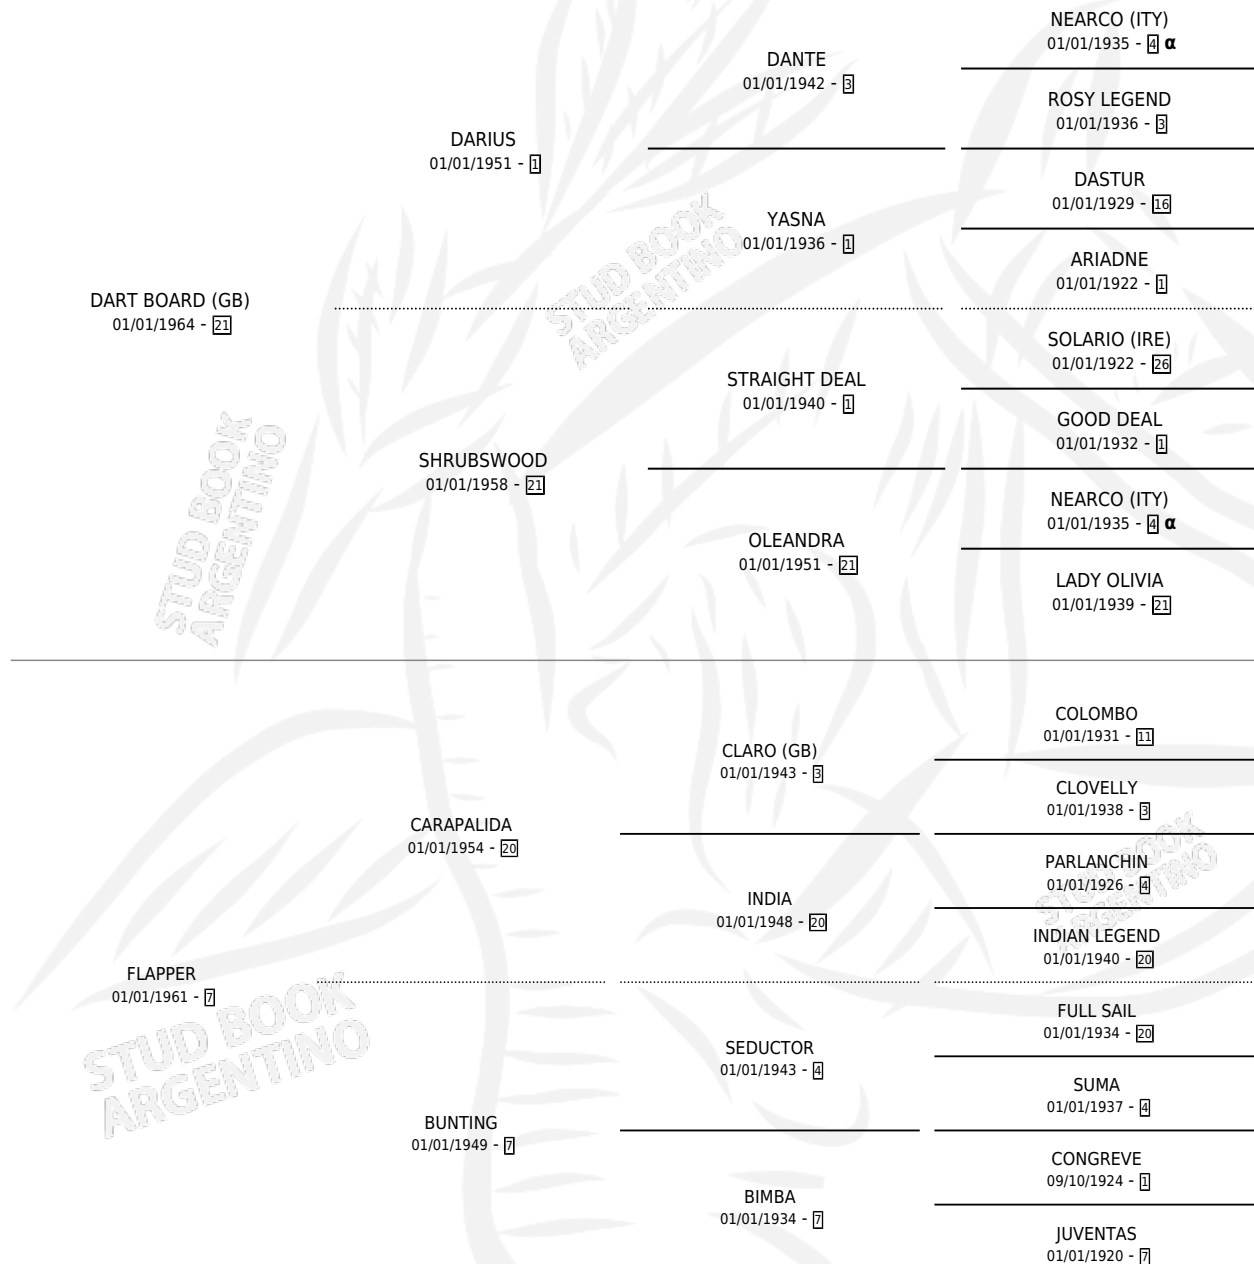

YOUTH

por **DART BOARD (GB)** y **FLAPPER** por **CARAPALIDA**

Argentina · Macho · Zaino Colorado · SP · 01/01/1977
Familia 7 · Volumen 29

ESTADO

TIPIFICACIÓN SANGUÍNEA	X
TIPIFICACIÓN POR ADN	X
PASAPORTE	X
IDENTIFICACIÓN POR MICROCHIP	X
REPRODUCTOR	✓

Lugar de nacimiento: Campo particular

Criador: Sin dato

~

HIJOS

	MACHOS	HEMBRAS
5 NACIERON	2	3
2 CORRIERON	2	0

SIN ACTUACIONES

PEDIGREE

INBREEDING : α

CAMPAÑA

Solo carreras oficiales de Argentina

POR EDAD

EDAD	CC	1°	2°	3°	4°	5°	NP	CLC	CLG	CLCG1	CLGG1	IMPORTE	GANANCIA / CC
4 AÑOS	1	1	0	0	0	0	0	0	0	0	0	\$0	\$0
TOTALES	1	1	0	0	0	0	0	0	0	0	0	\$0	\$0
%		100%	0.0%	0.0%	0.0%	0.0%	0.0%	0.0%	0.0%	0.0%	0.0%		