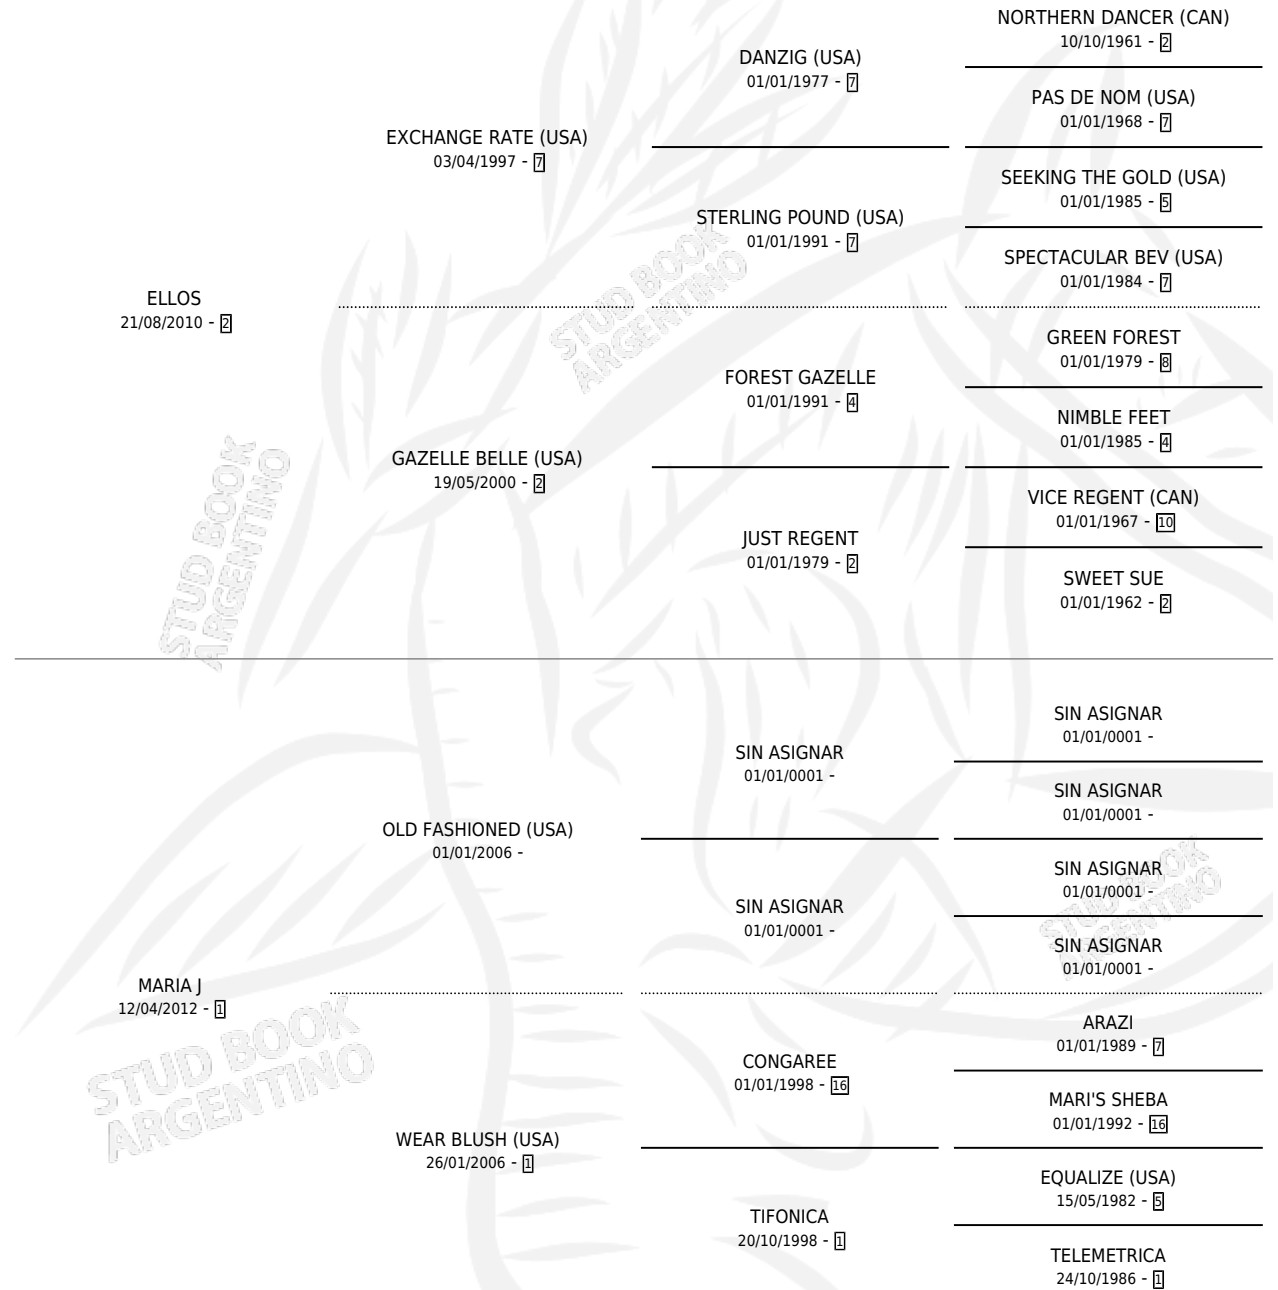

TOALLA MOJADA

por ELLOS y MARIA J por OLD FASHIONED (USA)

Argentina · Hembra · Tordillo · SP · 02/10/2017
Familia 1-s · Volumen 43

ESTADO

TIPIFICACIÓN SANGUÍNEA	X
TIPIFICACIÓN POR ADN	✓
PASAPORTE	✓
IDENTIFICACIÓN POR MICROCHIP	✓
REPRODUCTOR	X

Lugar de nacimiento: Don Arcangel

Criador: Don Arcangel

PEDIGREE

CAMPAÑA

Solo carreras oficiales de Argentina

POR EDAD

EDAD	CC	1°	2°	3°	4°	5°	NP	CLC	CLG	CLCG1	CLGG1	IMPORTE	GANANCIA / CC
5 AÑOS	1	0	0	0	0	0	1	0	0	0	0	\$0	\$0
6 AÑOS	2	0	0	0	0	1	1	0	0	0	0	\$16,531	\$8,266
TOTALES	3	0	0	0	0	1	2	0	0	0	0	\$16,531	\$5,510
%		0.0%	0.0%	0.0%	0.0%	33.3%	66.7%	0.0%	0.0%	0.0%	0.0%		