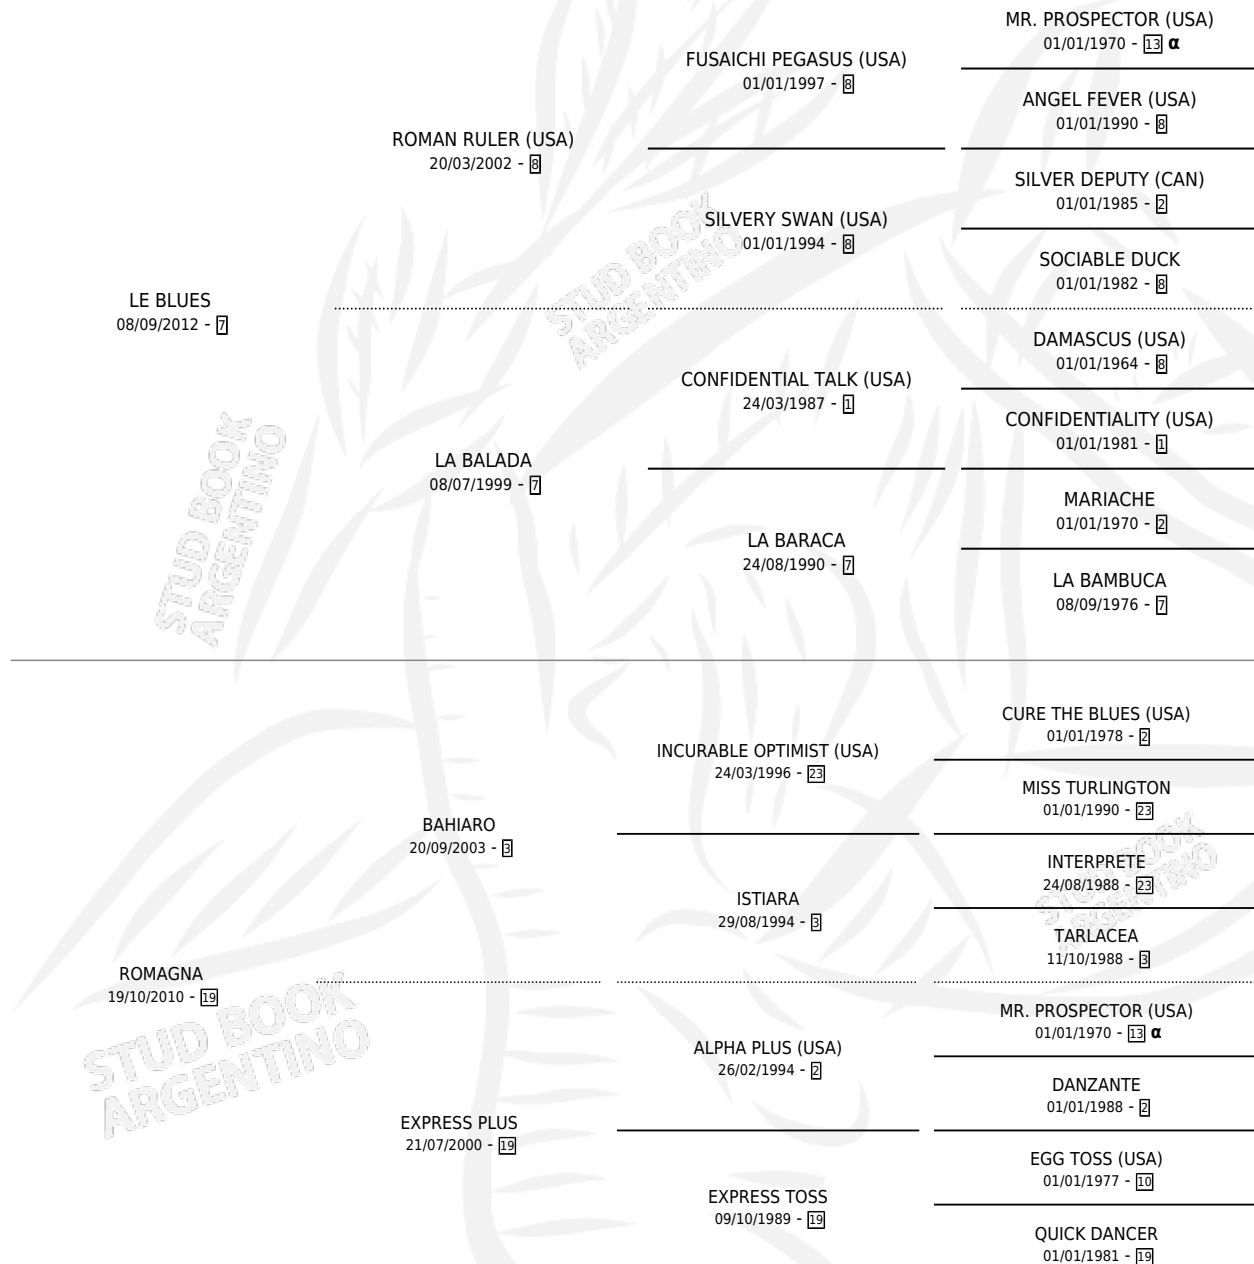

LE MARCHAND

por LE BLUES y ROMAGNA por BAHARO

Argentina · Macho · Zaino · SP · 28/08/2017
Familia 19 · Volumen 43

ESTADO

TIPIFICACIÓN SANGUÍNEA	X
TIPIFICACIÓN POR ADN	✓
PASAPORTE	✓
IDENTIFICACIÓN POR MICROCHIP	✓
REPRODUCTOR	X

Lugar de nacimiento: El Paraiso

Criador: El Paraiso

PEDIGREE

INBREEDING : α

CAMPAÑA

Solo carreras oficiales de Argentina

POR EDAD

EDAD	CC	1°	2°	3°	4°	5°	NP	CLC	CLG	CLCG1	CLGG1	IMPORTE	GANANCIA / CC
2 AÑOS	2	1	1	0	0	0	0	2	1	0	0	\$490,000	\$245,000
3 AÑOS	3	0	0	0	0	3	0	1	0	0	0	\$58,225	\$19,408
4 AÑOS	1	0	0	0	0	0	1	0	0	0	0	\$0	\$0
TOTALES	6	1	1	0	0	3	1	3	1	0	0	\$548,225	\$91,371
%		16.7%	16.7%	0.0%	0.0%	50.0%	16.7%	50.0%	33.3%	0.0%	0.0%		