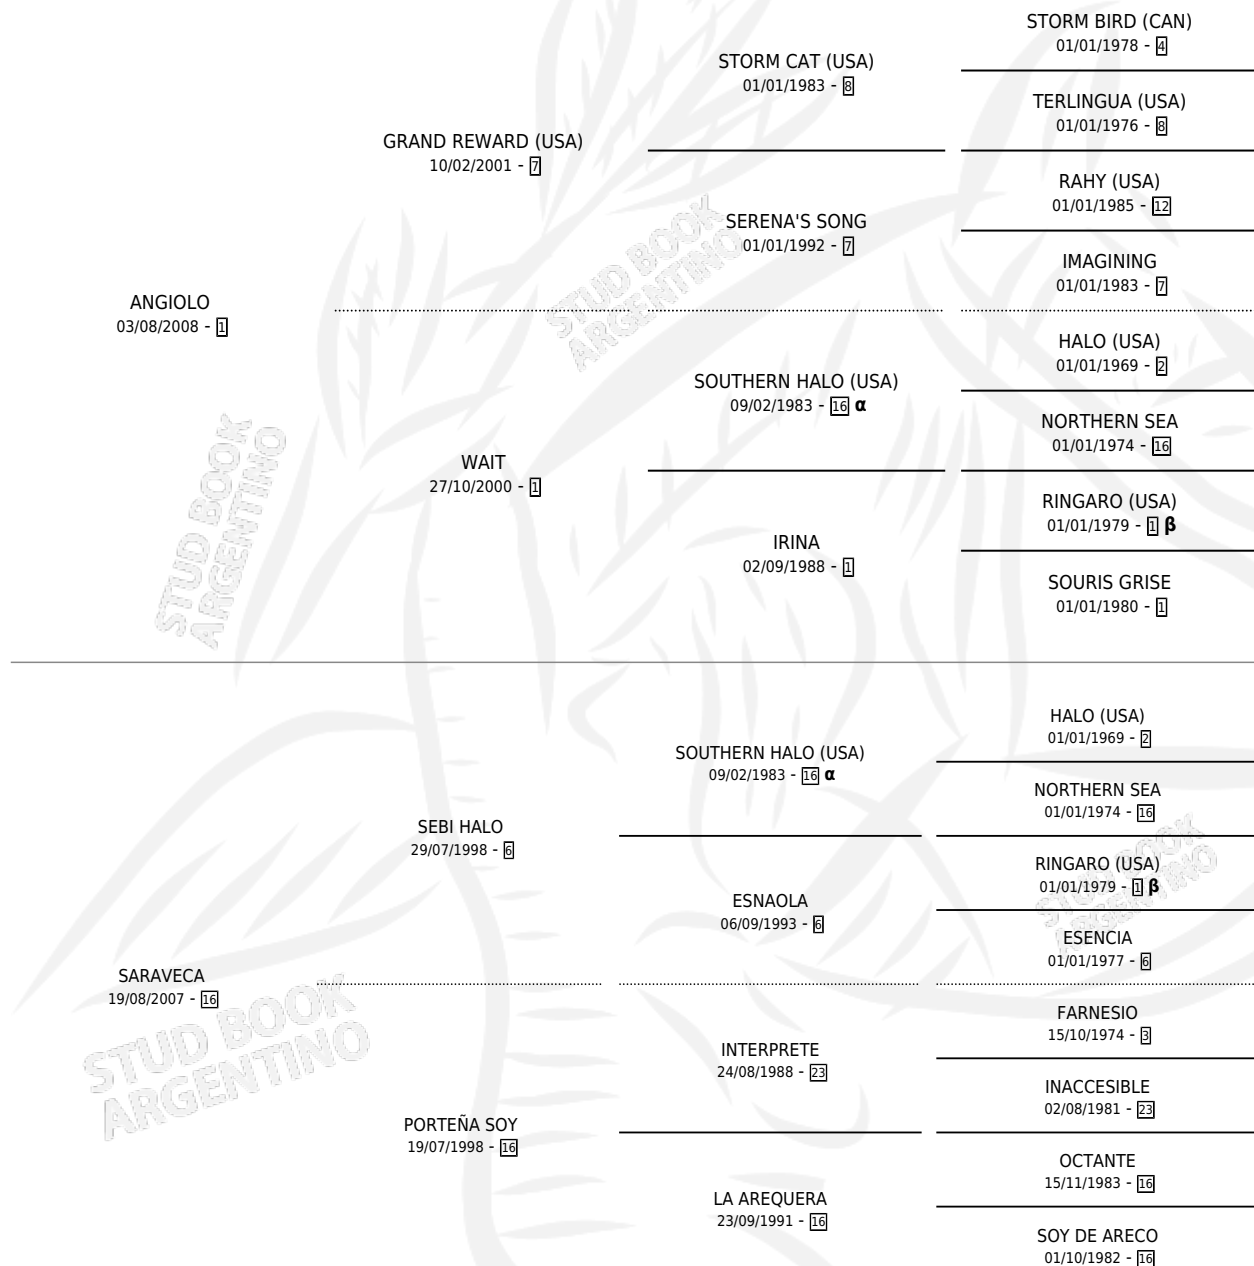

ANGIOLETHA

por ANGIOLO y SARAVECA por SEBI HALO

Argentina · Hembra · Zaino · SP · 28/08/2017
Familia 16-e · Volumen 43

ESTADO

TIPIFICACIÓN SANGUÍNEA	X
TIPIFICACIÓN POR ADN	✓
PASAPORTE	✓
IDENTIFICACIÓN POR MICROCHIP	✓
REPRODUCTOR	✓

Lugar de nacimiento: El Paraiso

Criador: El Paraiso

~

HIJOS

	MACHOS	HEMBRAS
1 NACIERON	1	0
SIN ACTUACIONES		

PEDIGREE

INBREEDING : α, β