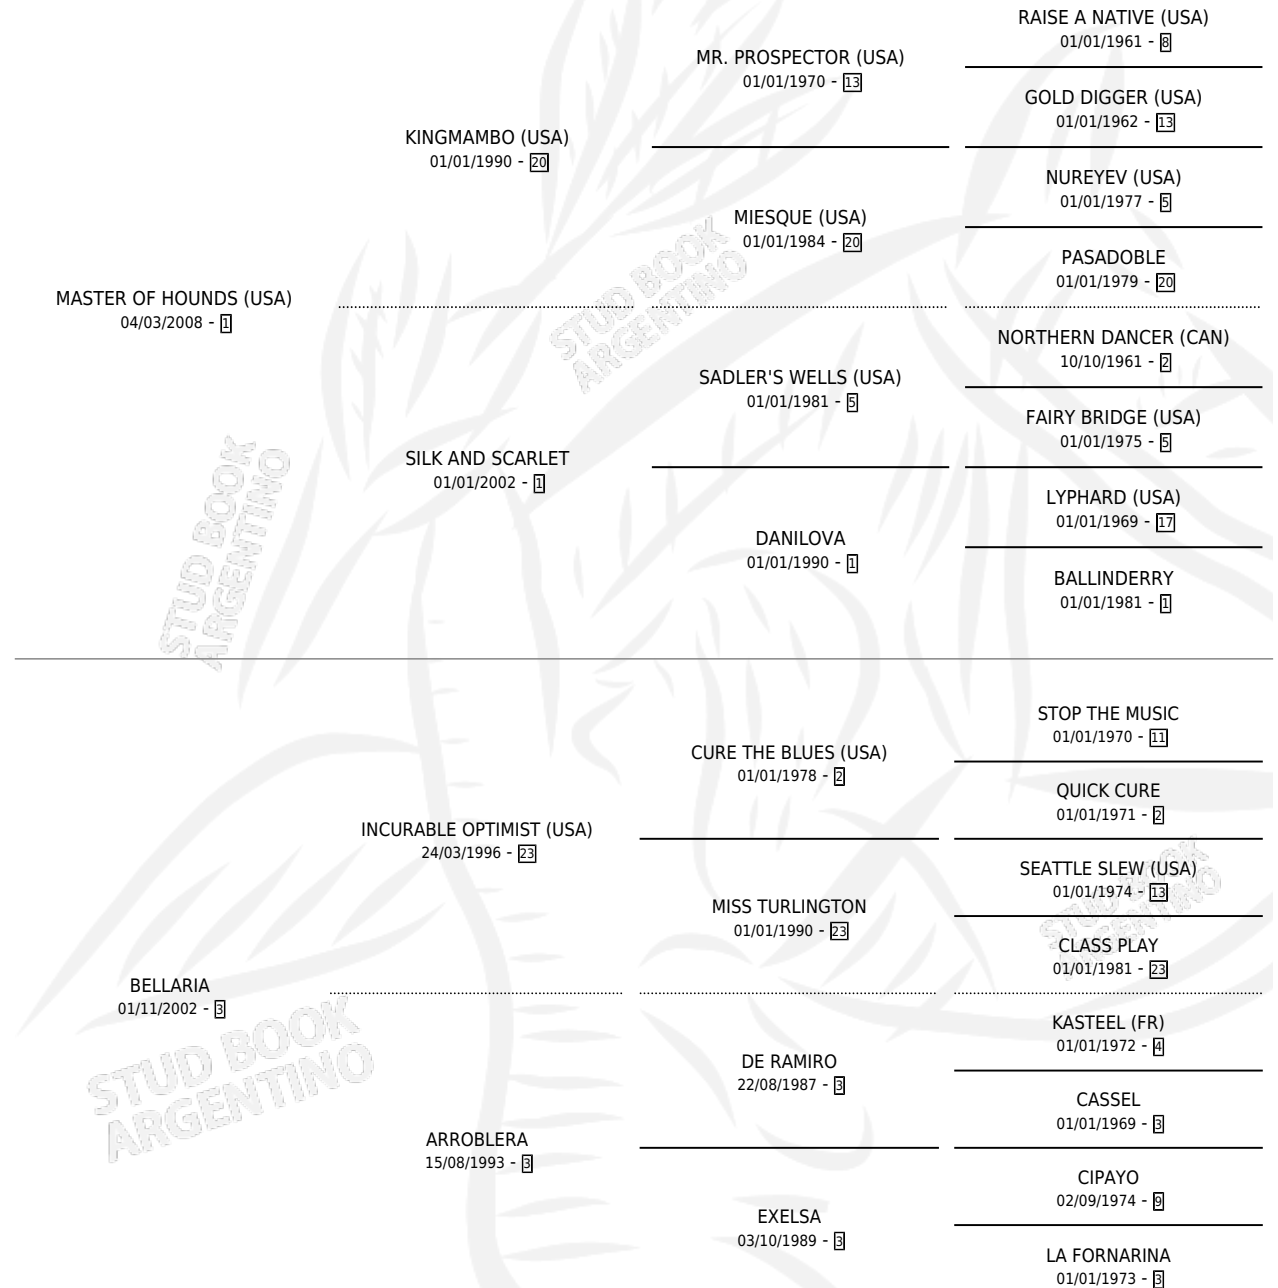

MARIDNILLA

por **MASTER OF HOUNDS (USA)** y **BELLARIA** por **INCURABLE OPTIMIST (USA)**

Argentina · Hembra · Zaino Doradillo · SP · 29/08/2017
Familia 3-b · Volumen 43

ESTADO

TIPIFICACIÓN SANGUÍNEA	X
TIPIFICACIÓN POR ADN	✓
PASAPORTE	✓
IDENTIFICACIÓN POR MICROCHIP	✓
REPRODUCTOR	X

Lugar de nacimiento: El Paraiso

Criador: El Paraiso

PEDIGREE