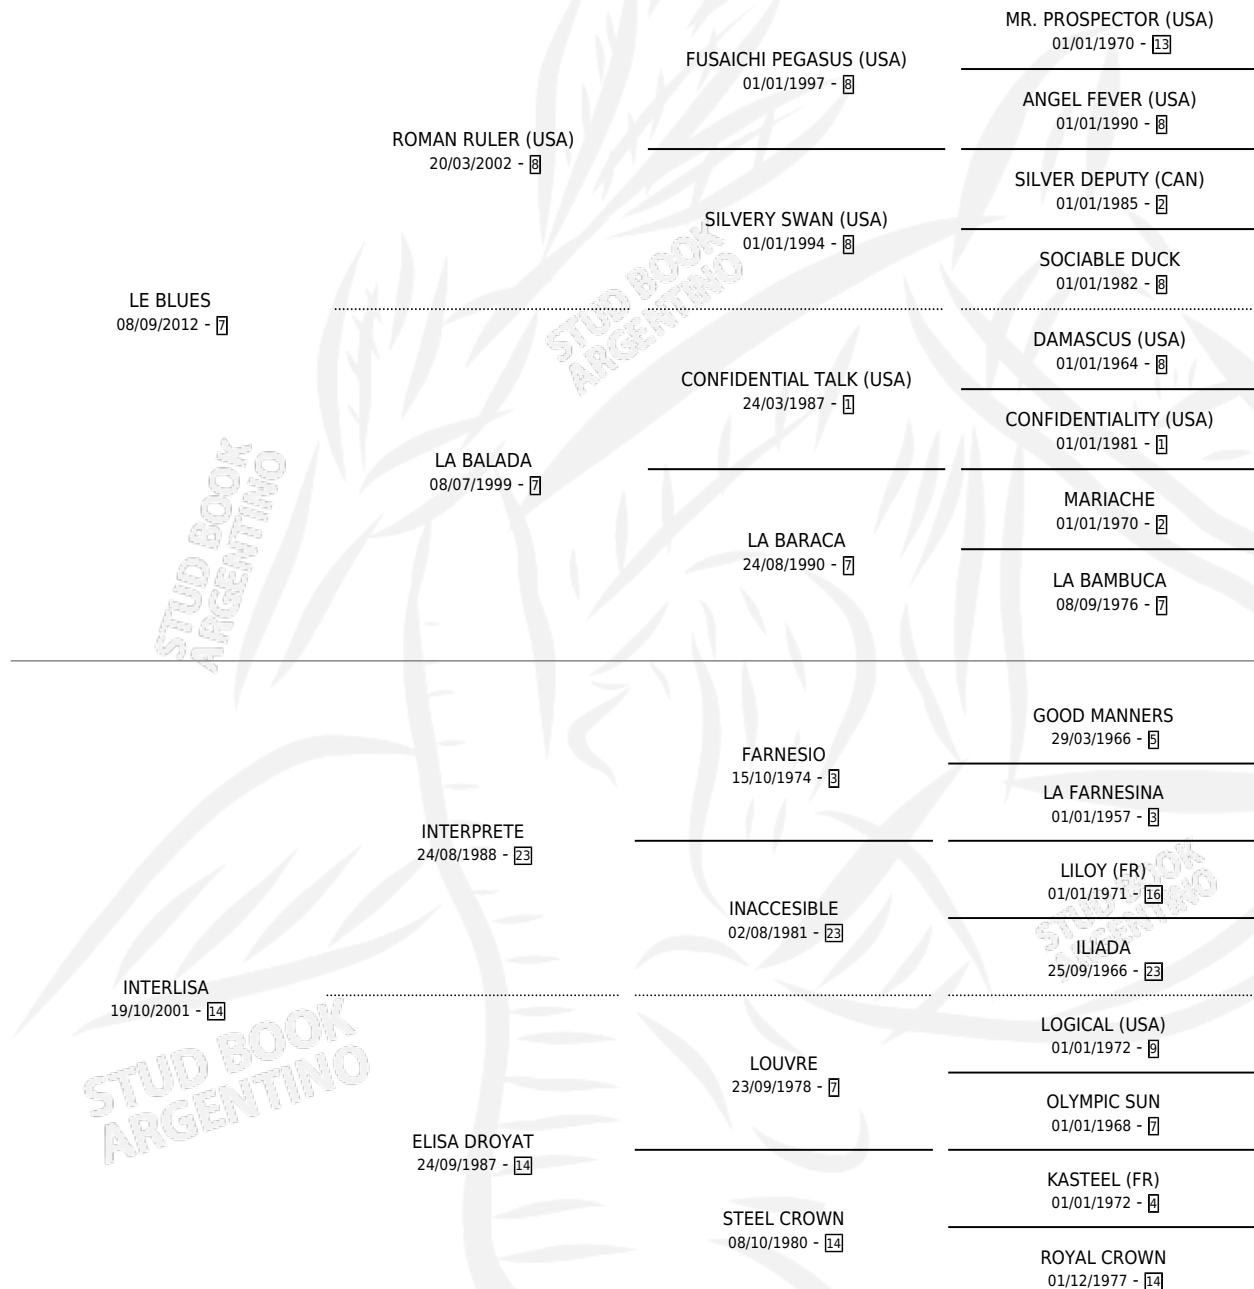

LOVELY BLUES

por LE BLUES y INTERLISA por INTERPRETE

Argentina · Hembra · Zaino · SP · 01/09/2017
Familia 14-c · Volumen 43

ESTADO

TIPIFICACIÓN SANGUÍNEA	X
TIPIFICACIÓN POR ADN	✓
PASAPORTE	✓
IDENTIFICACIÓN POR MICROCHIP	✓
REPRODUCTOR	✓

Lugar de nacimiento: El Paraiso

Criador: El Paraiso

~

HIJOS

	MACHOS	HEMBRAS
4 NACIERON	2	2
1 CORRIERON	1	0

SIN ACTUACIONES

PEDIGREE