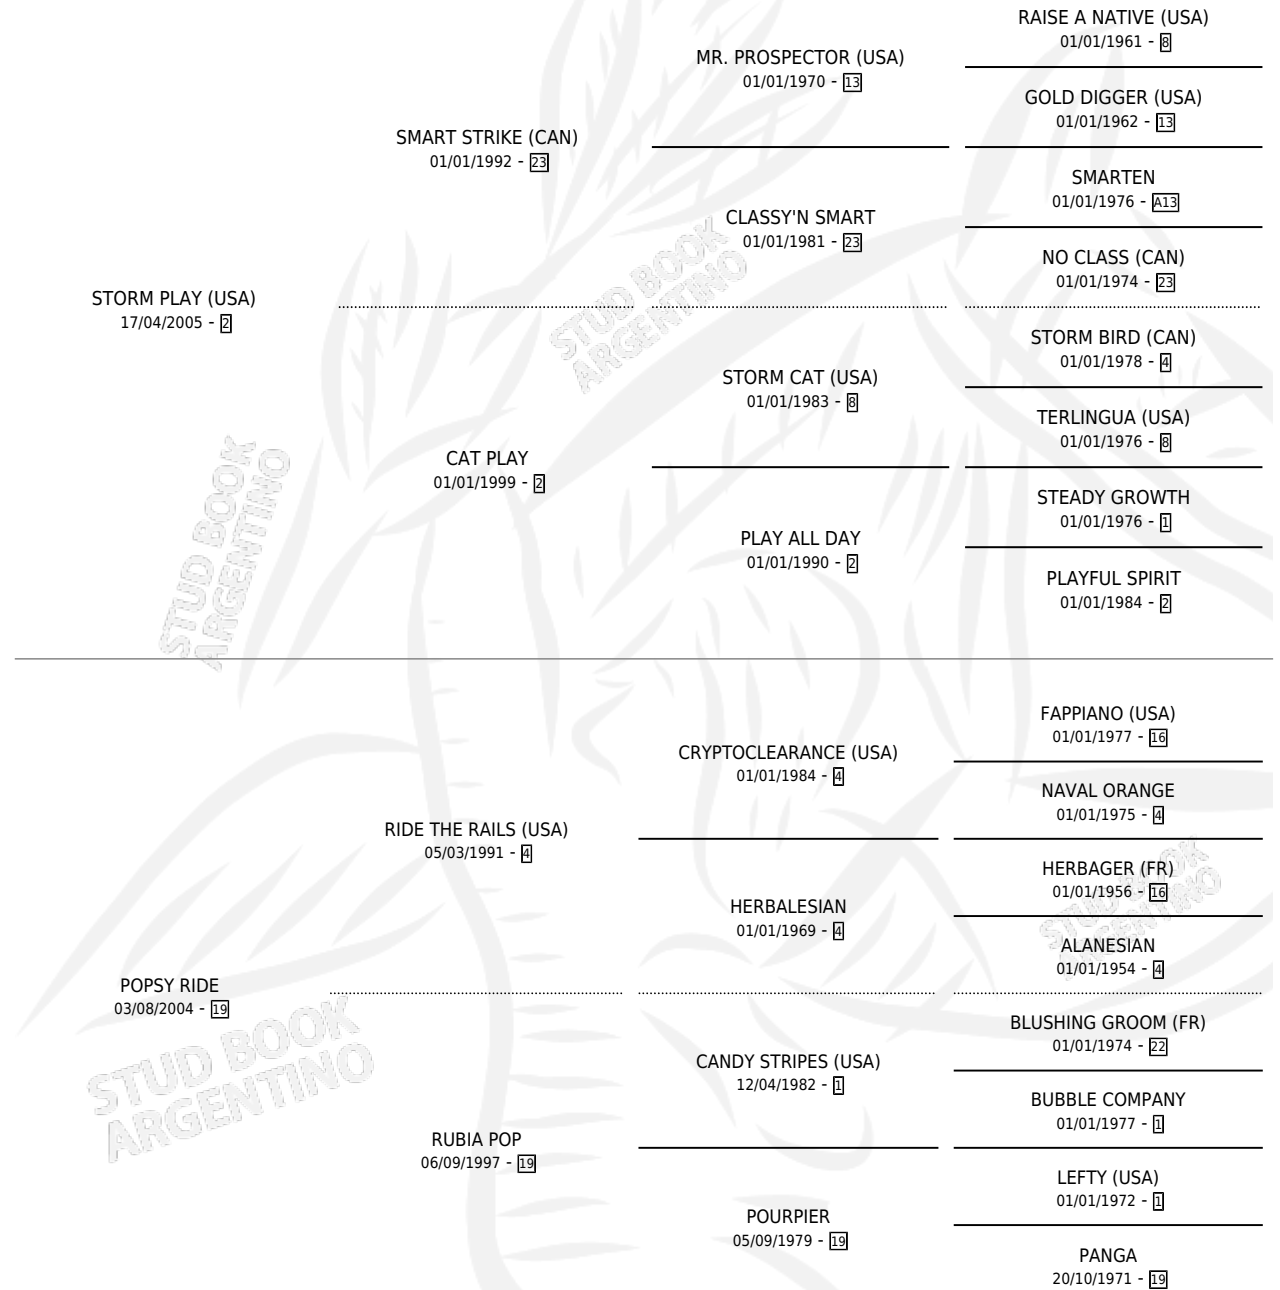

STROKE RIDE

por **STORM PLAY (USA)** y **POPSY RIDE** por **RIDE THE RAILS (USA)**

Argentina · Macho · Zaino · SP · 12/09/2017
Familia 19-c · Volumen 43

ESTADO

TIPIFICACIÓN SANGUÍNEA	X
TIPIFICACIÓN POR ADN	✓
PASAPORTE	✓
IDENTIFICACIÓN POR MICROCHIP	✓
REPRODUCTOR	X

Lugar de nacimiento: Zoraida
Criador: Zoraida

PEDIGREE

CAMPAÑA

Solo carreras oficiales de Argentina

POR EDAD

EDAD	CC	1°	2°	3°	4°	5°	NP	CLC	CLG	CLCG1	CLGG1	IMPORTE	GANANCIA / CC
4 AÑOS	2	0	0	0	0	0	2	0	0	0	0	\$0	\$0
5 AÑOS	4	1	0	1	1	1	0	1	0	0	0	\$489,500	\$122,375
6 AÑOS	1	0	0	0	0	0	1	0	0	0	0	\$0	\$0
TOTALES	7	1	0	1	1	1	3	1	0	0	0	\$489,500	\$69,929
%		14.3%	0.0%	14.3%	14.3%	14.3%	42.9%	14.3%	0.0%	0.0%	0.0%		

Ganador en La Punta - \$489,500, a los 5 años, incluso 4to Clásico Fundación Equina Argentina.

POR DISTANCIA

HIPODROMO	CC	1°	2°	3°	4°	5°	NP	CLC	CLG	CLCG1	CLGG1	IMPORTE
LA PUNTA	5	1	0	0	1	0	3	0	0	0	0	\$265,000
1000 MTS	2	0	0	0	0	0	2	0	0	0	0	\$0
1400 MTS	1	0	0	0	1	0	0	0	0	0	0	\$60,000
1300 MTS	1	1	0	0	0	0	0	0	0	0	0	\$205,000
800 MTS	1	0	0	0	0	0	1	0	0	0	0	\$0
PALERMO	2	0	0	1	0	1	0	0	0	0	0	\$224,500
1200 MTS	1	0	0	0	0	1	0	0	0	0	0	\$37,500
1400 MTS	1	0	0	1	0	0	0	0	0	0	0	\$187,000