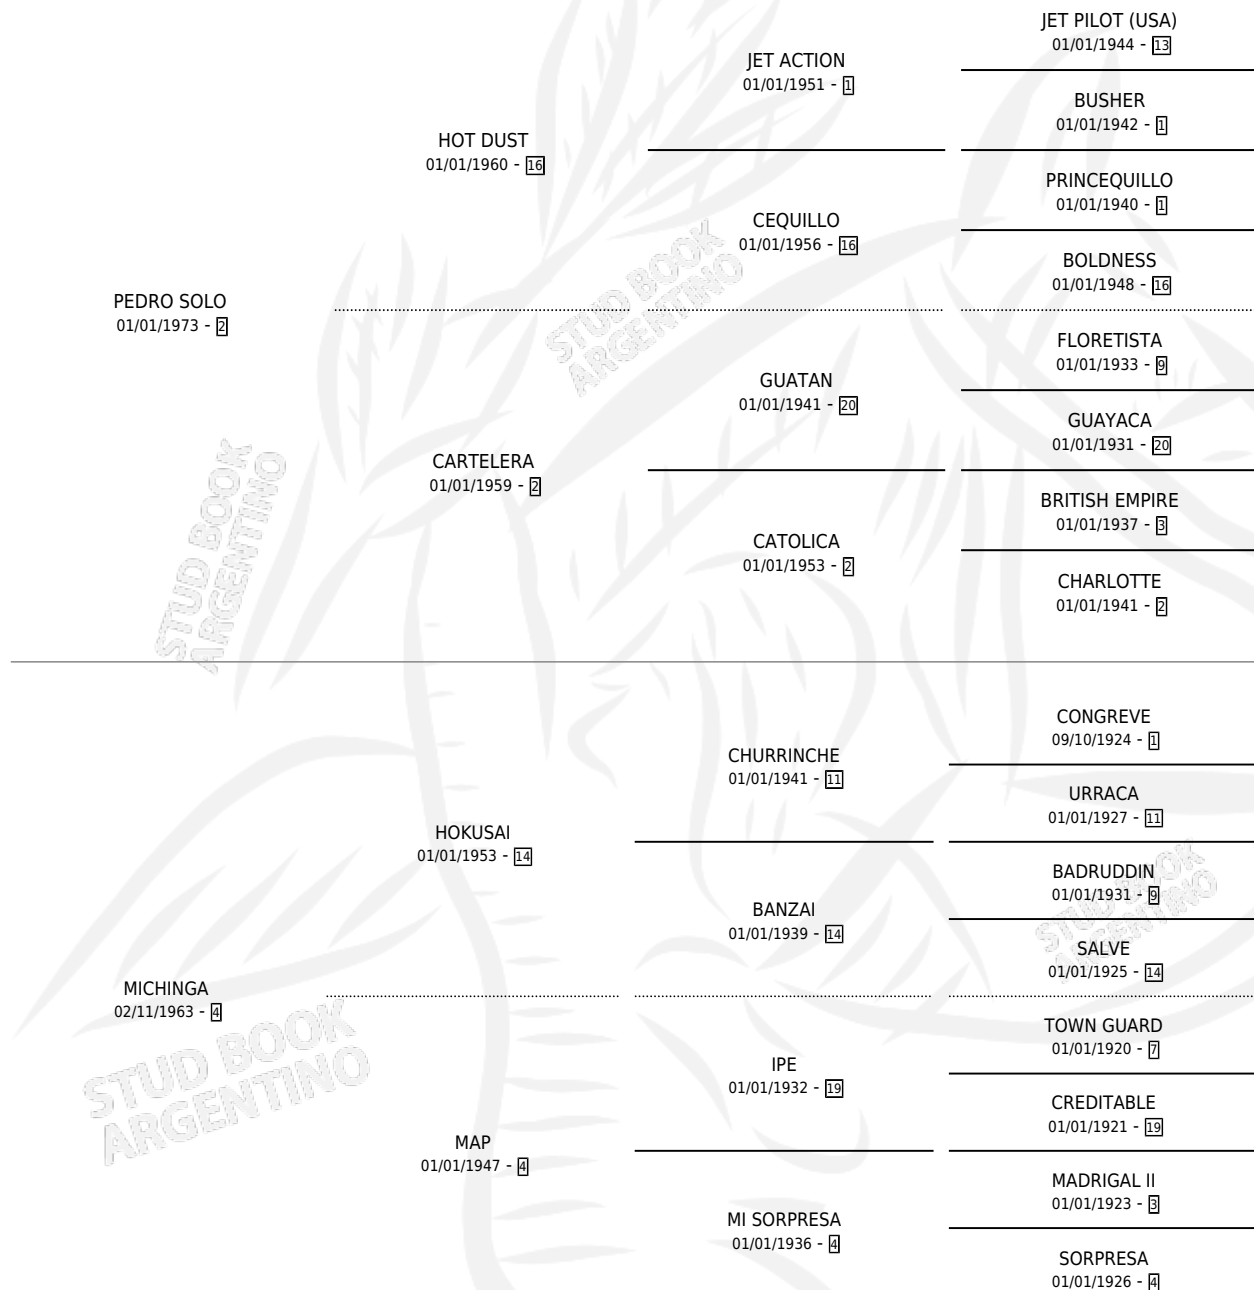

NO CHINGA

por PEDRO SOLO y MICHINGA por HOKUSAI

Argentina · Hembra · Alazan · SP · 28/10/1977
Familia 4-b · Volumen 29

ESTADO

TIPIFICACIÓN SANGUÍNEA	X
TIPIFICACIÓN POR ADN	X
PASAPORTE	X
IDENTIFICACIÓN POR MICROCHIP	X
REPRODUCTOR	✓

Lugar de nacimiento: Campo particular

Criador: Sin dato

~

HIJOS

	MACHOS	HEMBRAS
6 NACIERON	4	2
2 CORRIERON	2	0
2 GANARON	2	0
0 GANADORES CL	0 GANADORES GR	0 GANADORES G1

PEDIGREE

S

mientos 6 / Efectividad 66.67%

PADRILLO	PRODUCTO	CRIADOR	1ER SERVICIO	ÚLTIMO SERVICIO
CON RULO	∅		18/11/1992	21/11/1992
EL PUNTERO	METAFORICO (M A, 11/11/1992)	SIN DATO	09/10/1991	07/12/1991
EL PUNTERO	AGARRON (M A, 17/09/1991)	SIN DATO	08/10/1990	09/10/1990
CON RULO	CON CONDUCTA (H A, 24/09/1990)	SIN DATO	10/10/1989	13/10/1989
CON RULO	CON TODAS (M ZD, 26/09/1989)	SIN DATO	30/08/1988	15/10/1988
CON RULO	∅		13/10/1987	15/10/1987
CON RULO	GOLPE BAJO (M ZD, 29/09/1987)	SIN DATO	02/10/1986	04/10/1986
CON RULO	SALCHICHA (H Z, 19/09/1986)	SIN DATO	18/09/1985	23/09/1985
EL RUSO	∅			