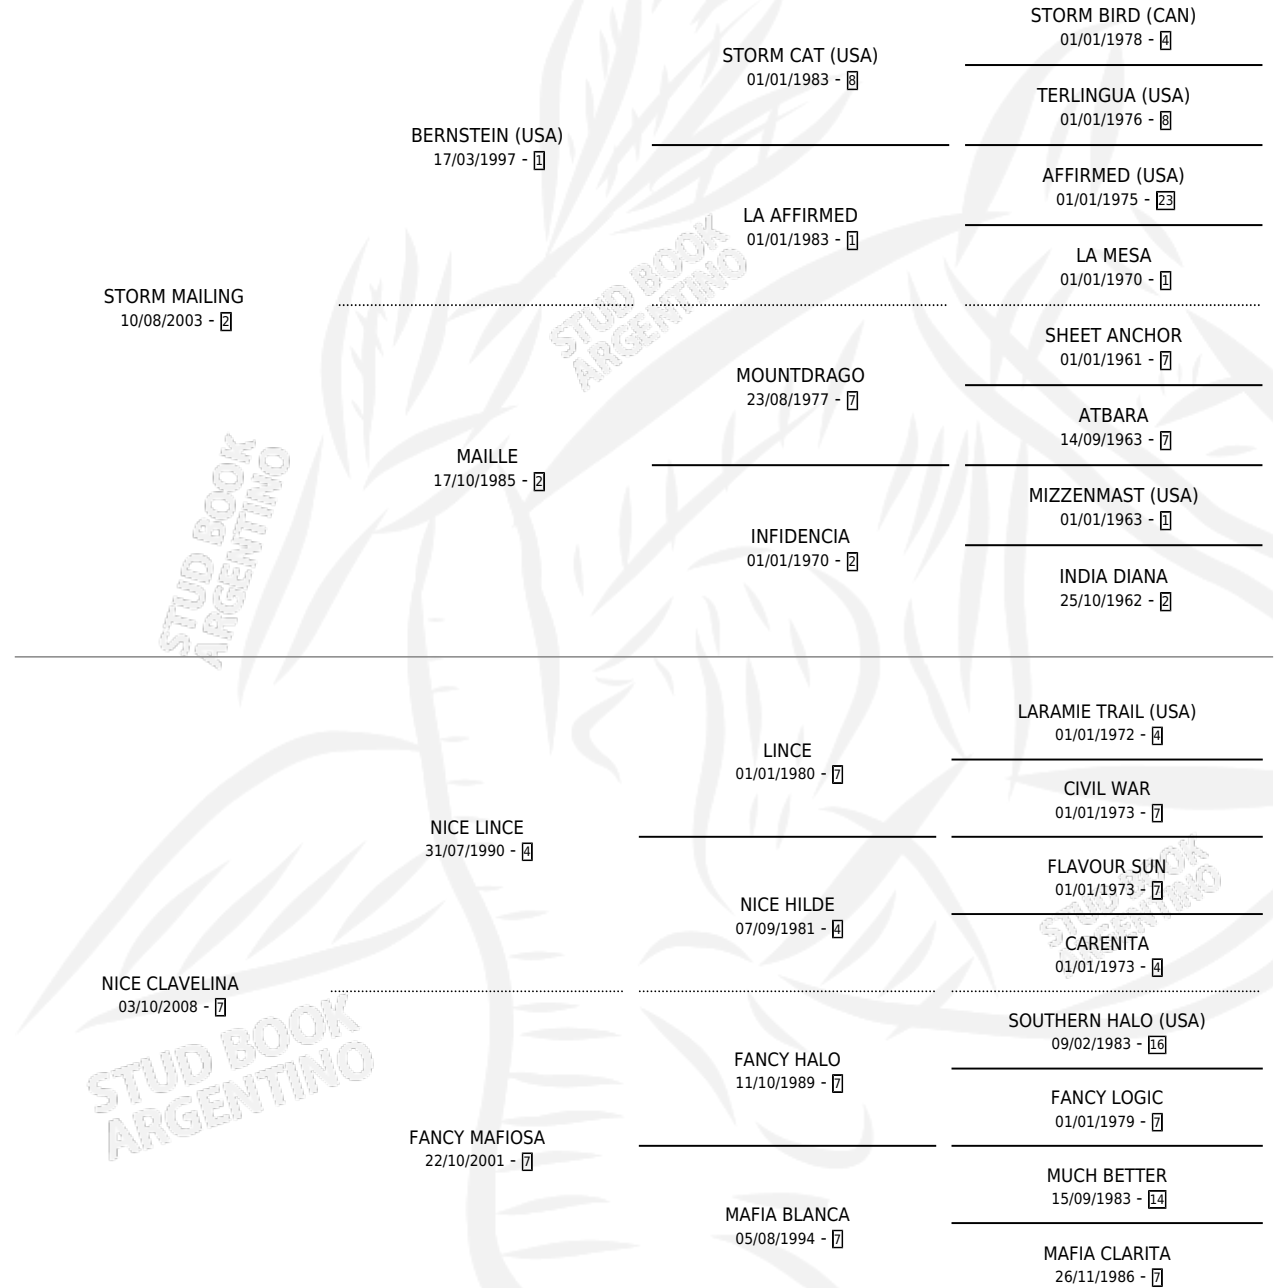

CLAVELITO THOR

por **STORM MAILING** y **NICE CLAVELINA** por **NICE LINCE**

Argentina · Macho · Zaino · SP · 29/09/2017

Familia 7 · Volumen 43

ESTADO

| | |
|------------------------------|---|
| TIPIFICACIÓN SANGUÍNEA | X |
| TIPIFICACIÓN POR ADN | X |
| PASAPORTE | X |
| IDENTIFICACIÓN POR MICROCHIP | X |
| REPRODUCTOR | X |

Lugar de nacimiento: El Rancho

Criador: El Rancho

PEDIGREE

CLAVELITO THOR

Datos oficiales del Stud Book Argentino

Documento generado el 10/05/2026

studbook.org.ar