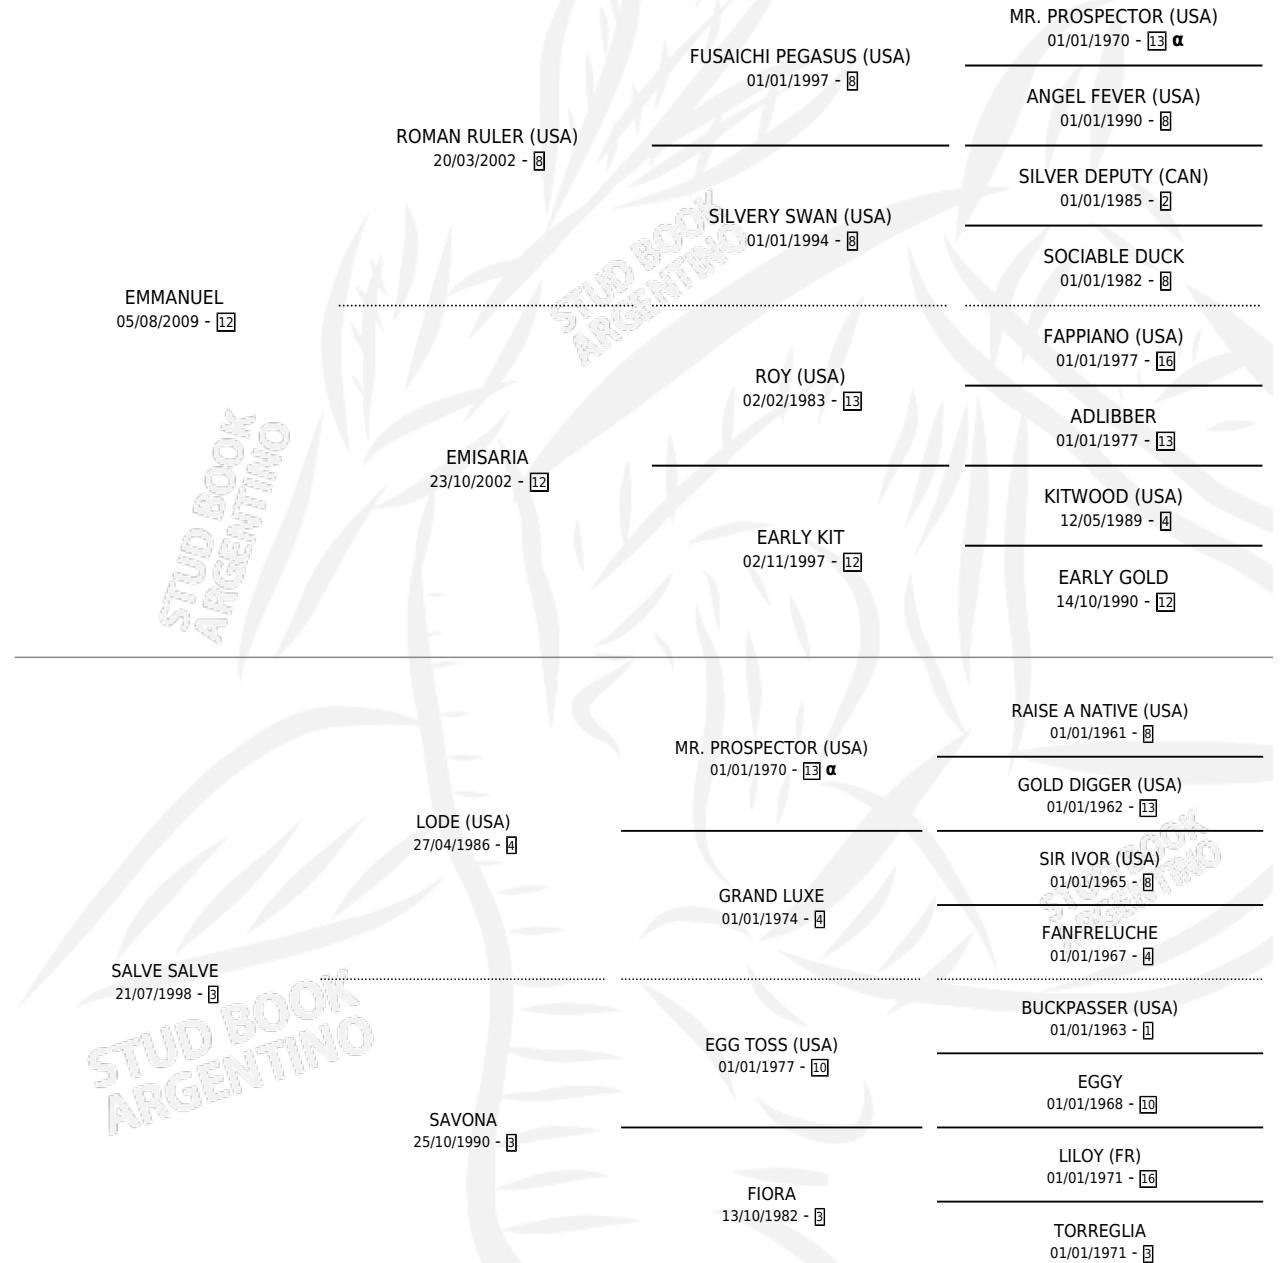

SEI FUORI DI TESTA

por EMMANUEL y SALVE SALVE por LODE (USA)

Argentina · Hembra · Alazan · SP · 30/08/2017
Familia 3-b · Volumen 43

ESTADO

TIPIFICACIÓN SANGUÍNEA	X
TIPIFICACIÓN POR ADN	✓
PASAPORTE	✓
IDENTIFICACIÓN POR MICROCHIP	✓
REPRODUCTOR	X

Lugar de nacimiento: Principal

Criador: Magnoni Ana Laura

PEDIGREE

INBREEDING : α

CAMPAÑA

Solo carreras oficiales de Argentina

POR EDAD

EDAD	CC	1°	2°	3°	4°	5°	NP	CLC	CLG	CLCG1	CLGG1	IMPORTE	GANANCIA / CC
2 AÑOS	1	0	0	0	0	0	1	0	0	0	0	\$9,400	\$9,400
3 AÑOS	1	0	0	0	0	0	1	0	0	0	0	\$0	\$0
TOTALES	2	0	0	0	0	0	2	0	0	0	0	\$9,400	\$4,700
%		0.0%	0.0%	0.0%	0.0%	0.0%	100%	0.0%	0.0%	0.0%	0.0%		

CARRERAS

FECHA	E	HIP. N°	O	DIST.	PREMIO	CAT.	PISTA	JOCKEY	CABALLERIZA CUIDADOR	POS.	IMPORTE	PAGO	
29/10/2020	3	LPA	9	12	1000	PERUGIA GULCH (4° TURNO)	ALW	ARENA	SOSA MIGUEL ANGEL OMAR	LOS GALLOS (LP) PIANA ANGEL ALBERTO	11	\$0	4.55
23/02/2020	2	LPA	4	2	1100	COQUETTE LADY	ALW	ARENA	LOPEZ MARIANO JOEL	LOS GALLOS (LP) PIANA ANGEL ALBERTO	6	\$9,400	13.70