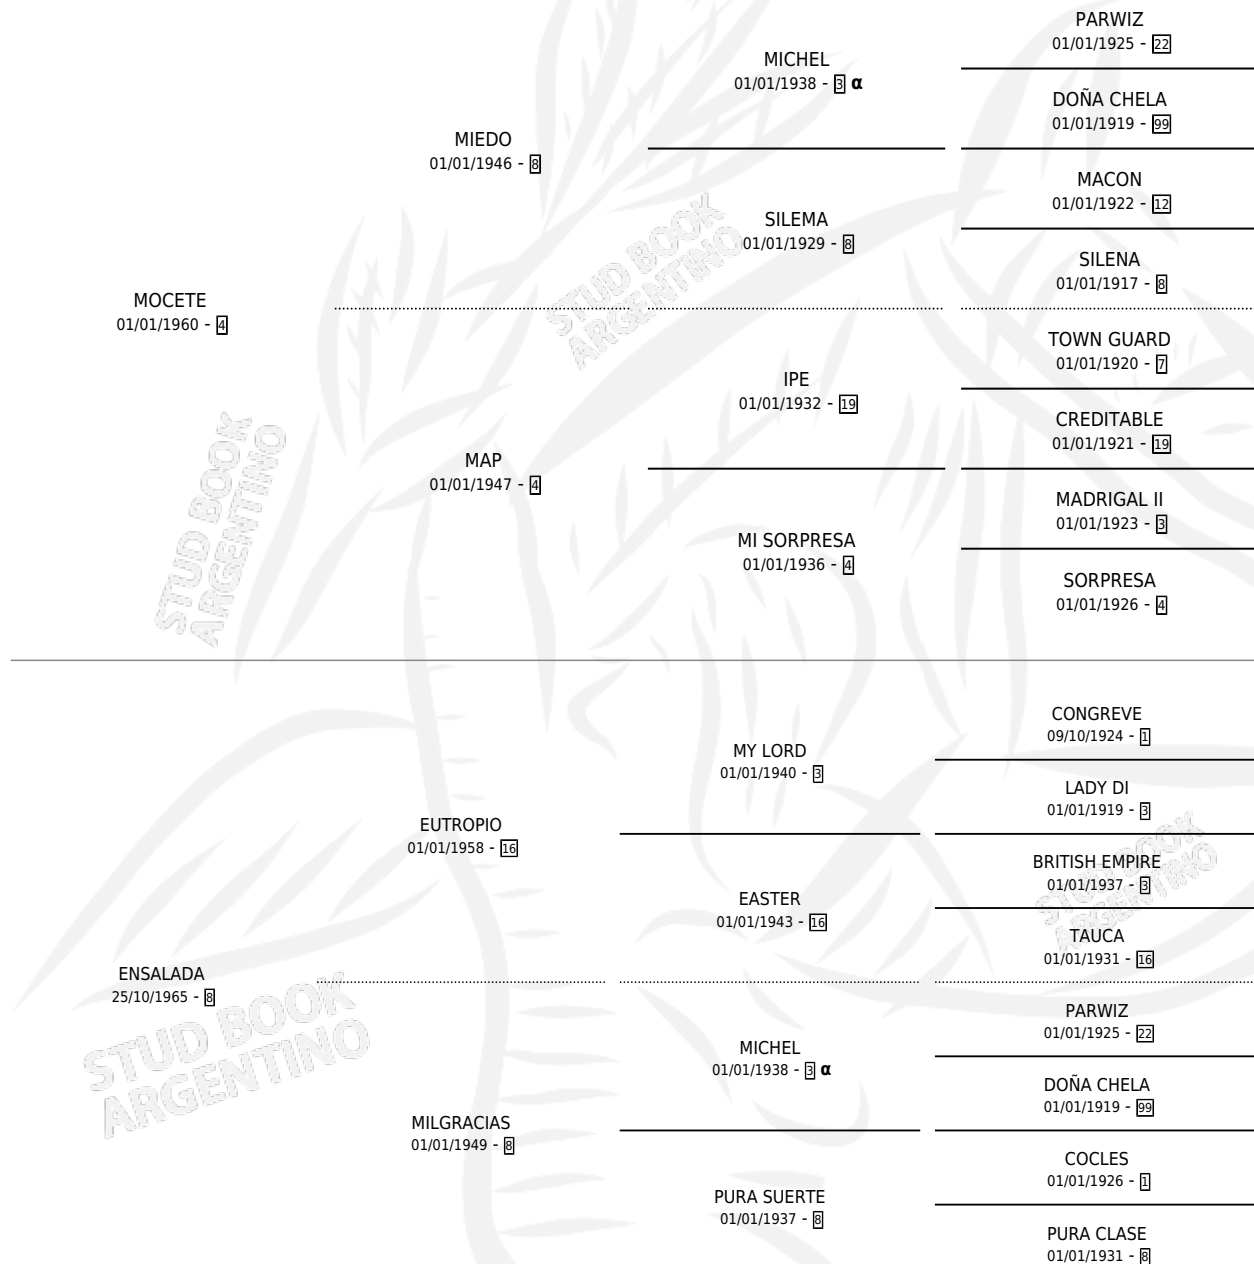

MILOCURA

por **MOCETE** y **ENSALADA** por **EUTROPIO**

Argentina · Hembra · Alazan · SP · 29/10/1977
Familia 8-a · Volumen 29

ESTADO

TIPIFICACIÓN SANGUÍNEA	X
TIPIFICACIÓN POR ADN	X
PASAPORTE	X
IDENTIFICACIÓN POR MICROCHIP	X
REPRODUCTOR	✓

Lugar de nacimiento: Campo particular

Criador: Sin dato

~

HIJOS

	MACHOS	HEMBRAS
4 NACIERON	2	2
1 CORRIERON	0	1
1 GANARON	0	1
0 GANADORES CL	0 GANADORES GR	0 GANADORES G1

PEDIGREE

INBREEDING : α

S

mientos 3 / Efectividad 42.86%

PADRILLO	PRODUCTO	CRIADOR	1ER SERVICIO	ÚLTIMO SERVICIO
CASSEVERT	∅		13/12/1989	17/12/1989
EL CARONERO	MISTER PIPI (M ZC, 30/10/1989)	SIN DATO	17/11/1988	19/11/1988
PEDRO SOLO	ATRAPANTE (H A, 08/11/1988)	SIN DATO	08/10/1987	14/11/1987
EL CARONERO	∅		16/09/1986	22/09/1986
EL CARONERO	∅		21/10/1985	26/10/1985
EL CARONERO	∅			
PEDRO SOLO	NOCHERO SOLO (M A, 06/10/1985) •MURIÓ EL 21/01/1987•	SIN DATO		