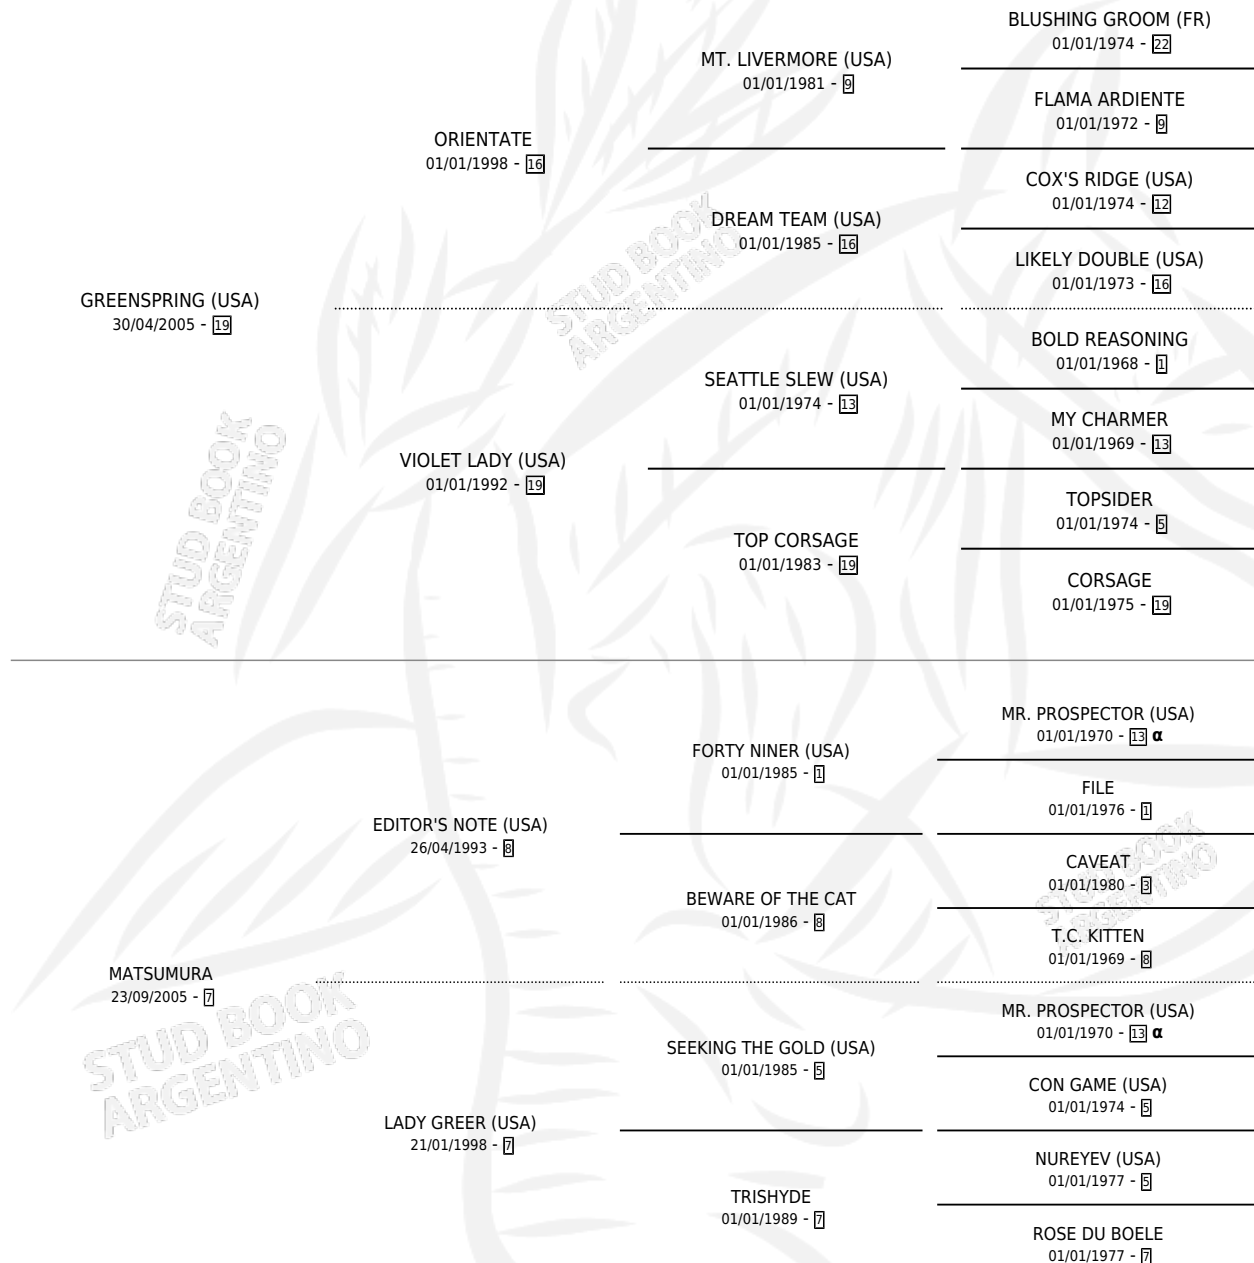

MALIBU SPRING

por GREENSPRING (USA) y MATSUMURA por EDITOR'S NOTE (USA)

Argentina · Macho · Alazan · SP · 31/08/2017
Familia 7-e · Volumen 43

DISTINCIONES

CABALLO DEL AÑO	2022
MEJOR MILLERO	2022
MEJOR CABALLO ADULTO	2022

ESTADO

TIPIFICACIÓN SANGUÍNEA	X
TIPIFICACIÓN POR ADN	✓
PASAPORTE	✓
IDENTIFICACIÓN POR MICROCHIP	✓
REPRODUCTOR	✓

Lugar de nacimiento: Vikeda

Criador: Vikeda S.R.L.

PEDIGREE

INBREEDING : α