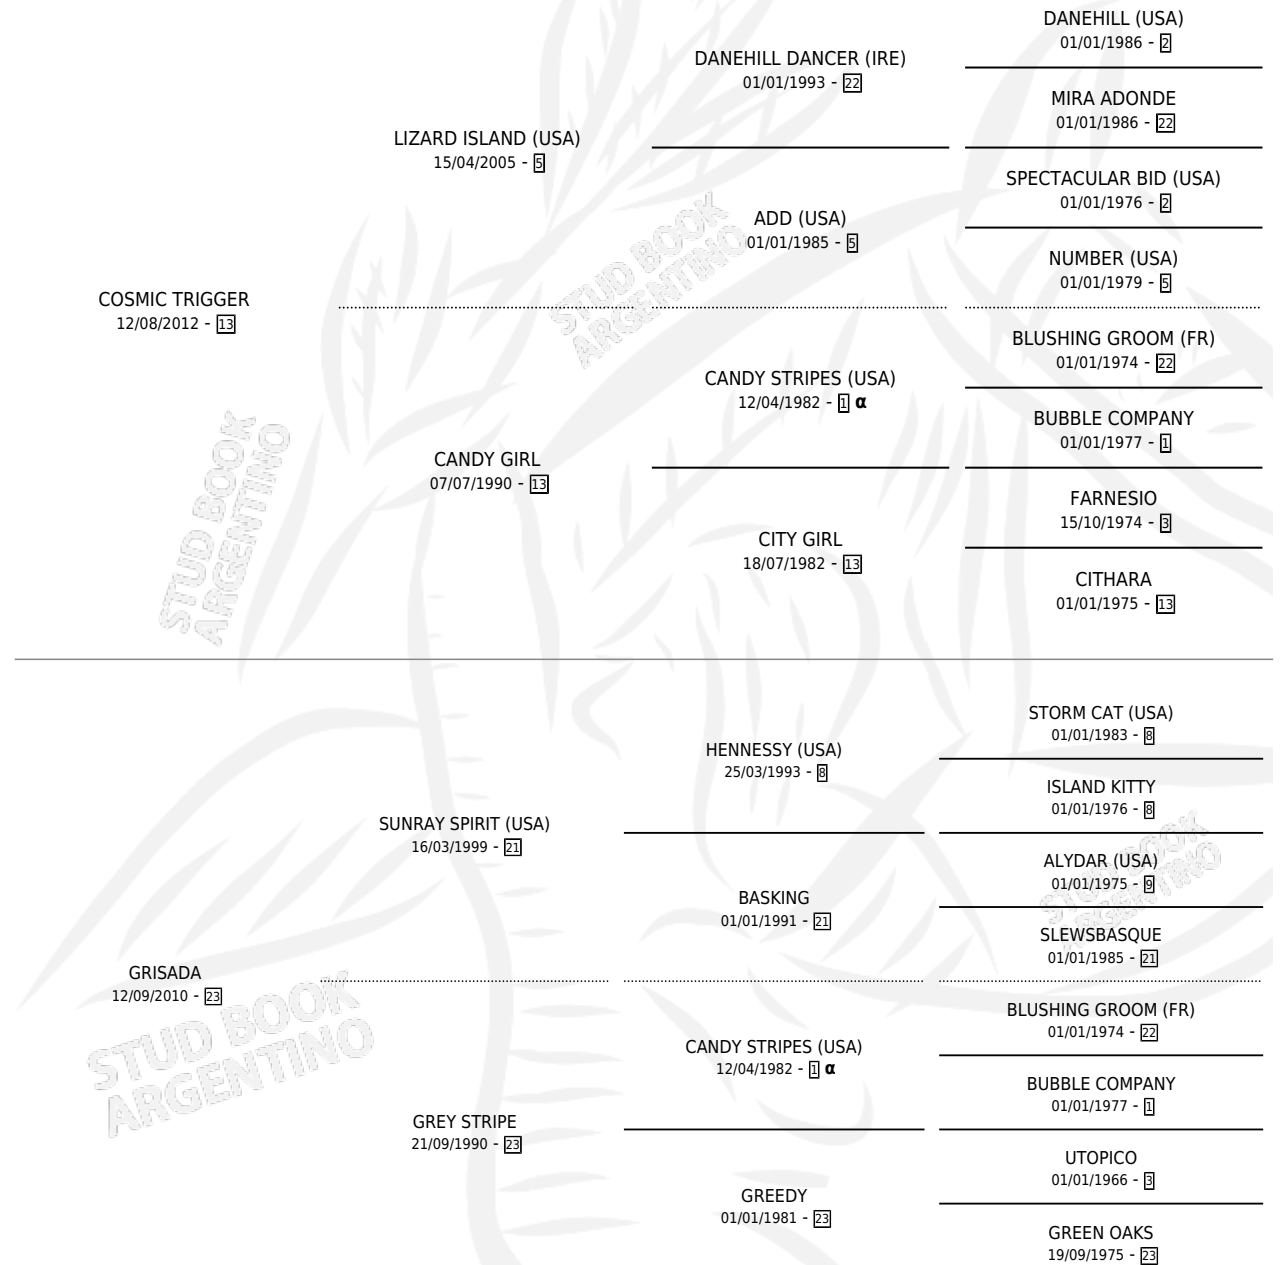

LA PINGOLETA

por **COSMIC TRIGGER** y **GRISADA** por **SUNRAY SPIRIT**
(USA)

Argentina · Hembra · Alazan · SP · 02/09/2017
Familia 23-a · Volumen 43

ESTADO

TIPIFICACIÓN SANGUÍNEA	X
TIPIFICACIÓN POR ADN	✓
PASAPORTE	✓
IDENTIFICACIÓN POR MICROCHIP	✓
REPRODUCTOR	X

Lugar de nacimiento: Campo particular
Criador: Abegar S.A.

PEDIGREE

INBREEDING : α