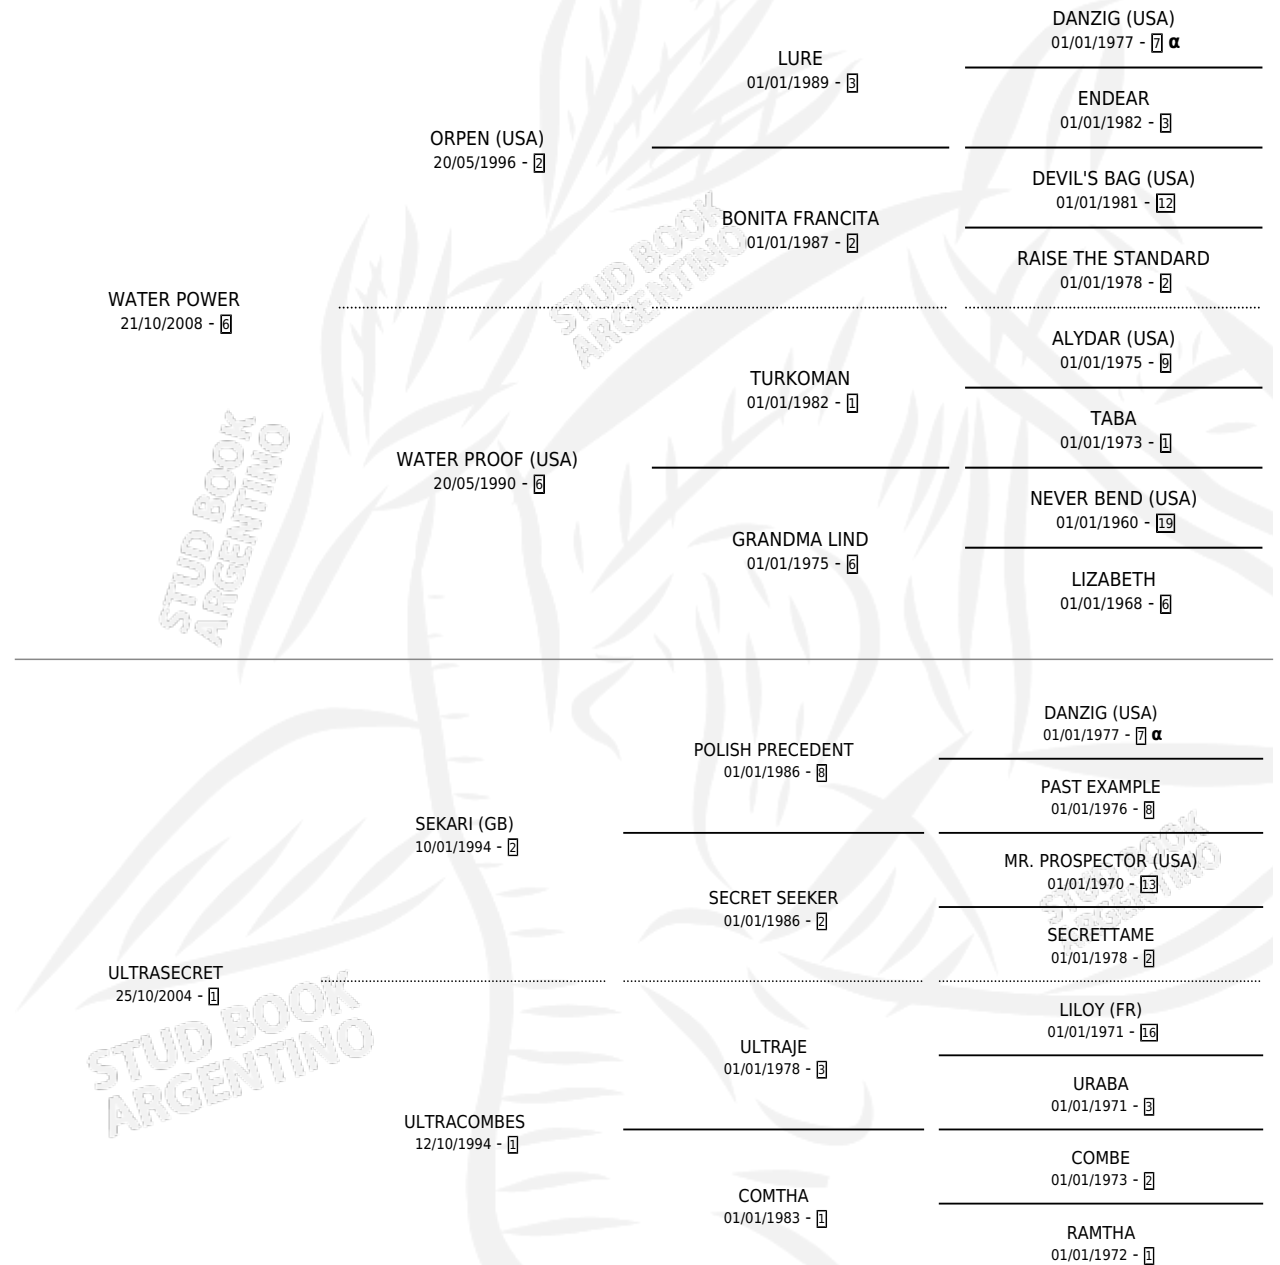

SCHICOTAZO

por WATER POWER y ULTRASECRET por SEKARI (GB)

Argentina · Macho · Zaino · SP · 26/08/2017
Familia 1-e · Volumen 43

ESTADO

TIPIFICACIÓN SANGUÍNEA	X
TIPIFICACIÓN POR ADN	✓
PASAPORTE	✓
IDENTIFICACIÓN POR MICROCHIP	✓
REPRODUCTOR	X

Lugar de nacimiento: Juntos A La Par

Criador: Juntos A La Par

PEDIGREE

INBREEDING : α