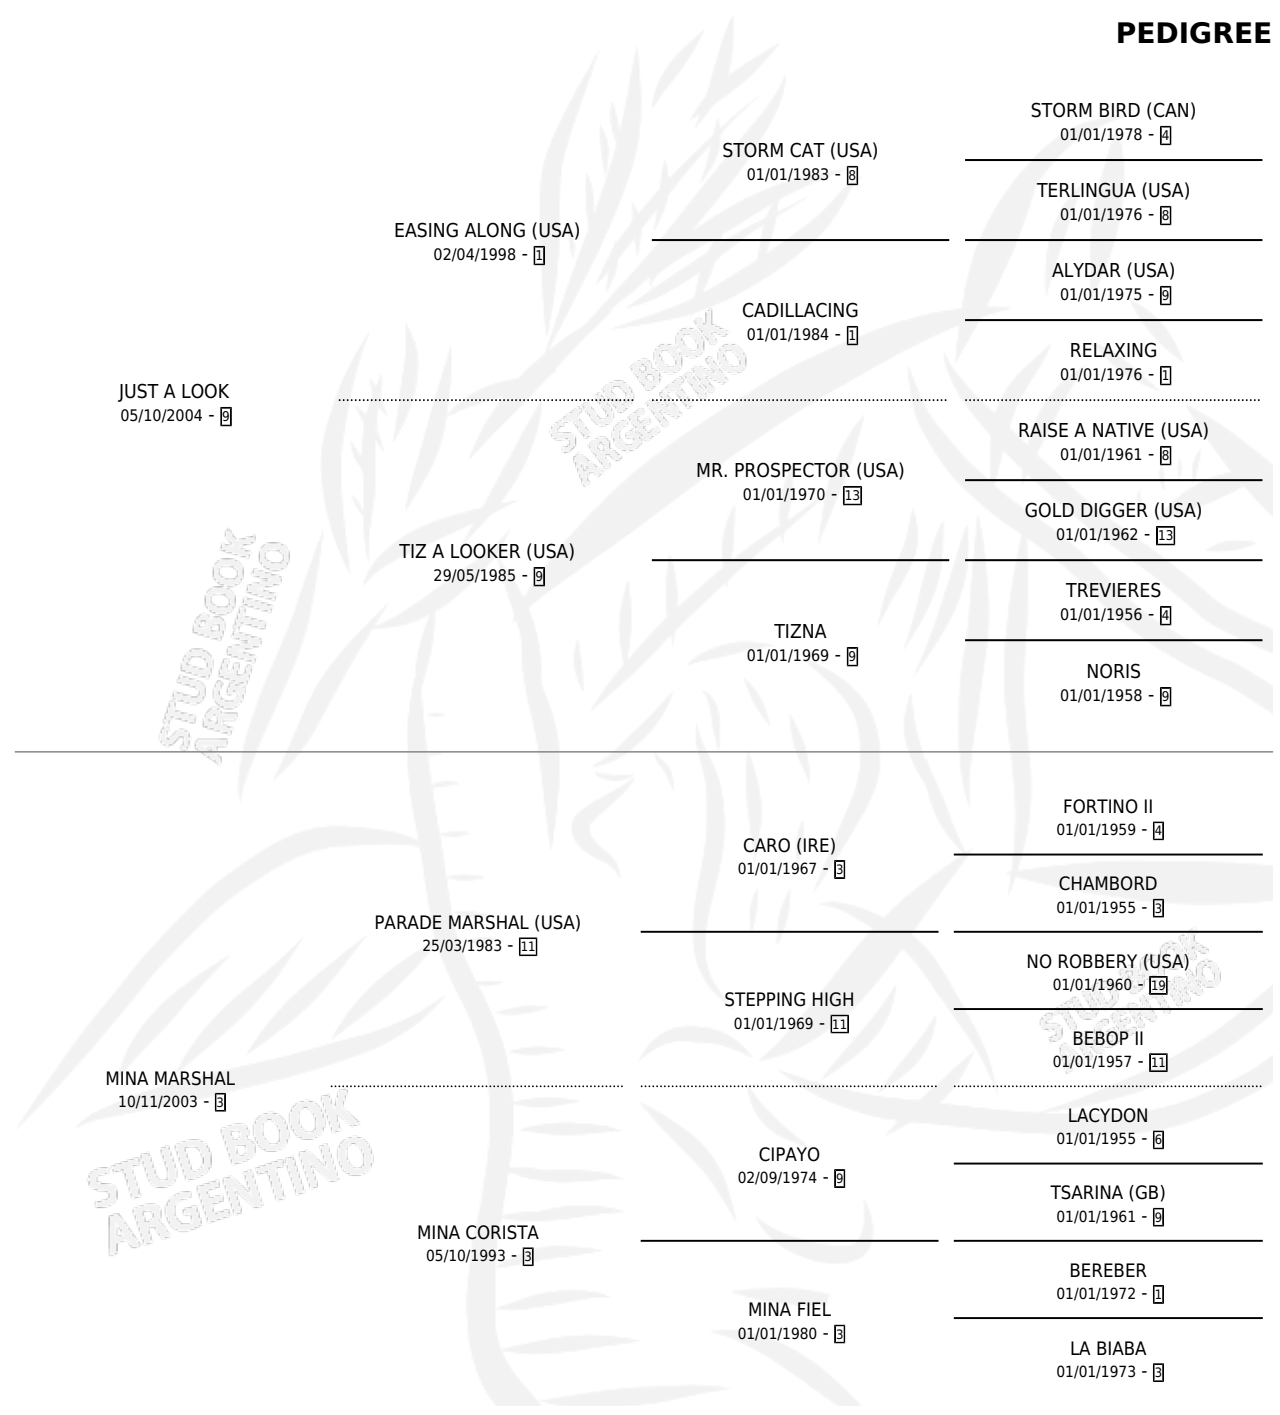

MIRADA FIEL

por **JUST A LOOK** y **MINA MARSHAL** por **PARADE MARSHAL (USA)**

Argentina · Hembra · Alazan · SP · 27/08/2017
Familia 3-h · Volumen 43

ESTADO

TIPIFICACIÓN SANGUÍNEA	X
TIPIFICACIÓN POR ADN	✓
PASAPORTE	X
IDENTIFICACIÓN POR MICROCHIP	✓
REPRODUCTOR	X

Lugar de nacimiento: Traslasierra
Criador: Romero Sergio Horacio

PEDIGREE

MIRADA FIEL

Datos oficiales del Stud Book Argentino

Documento generado el 14/05/2026

studbook.org.ar