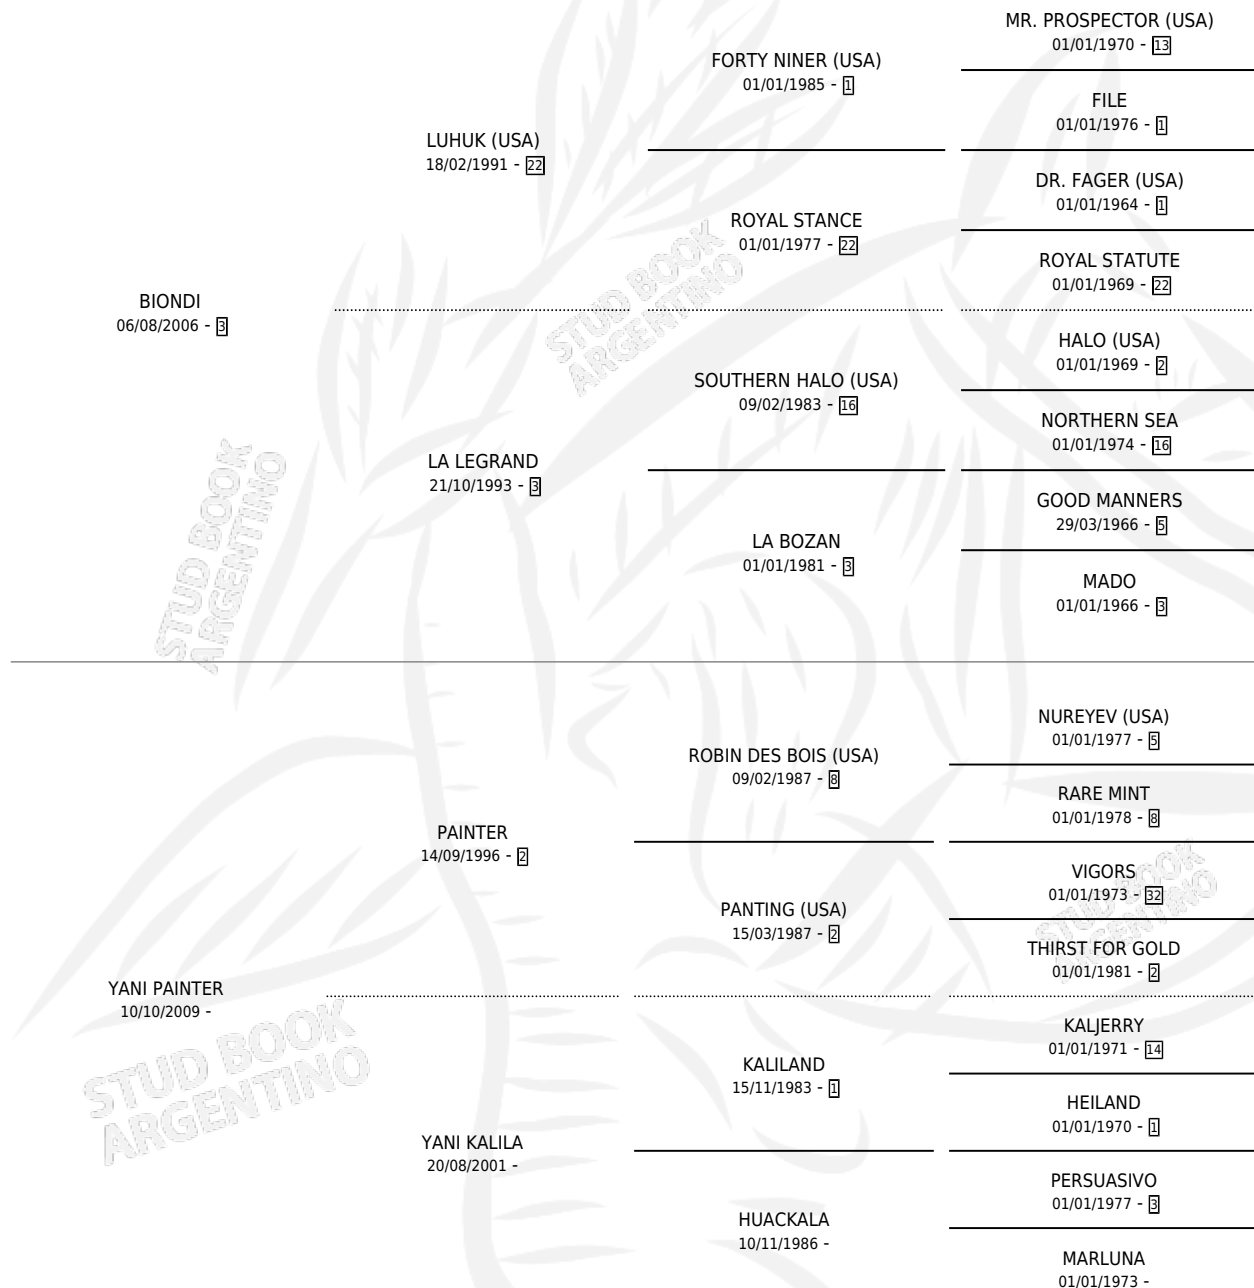

BIO YAN

por **BIONDI** y **YANI PAINTER** por **PAINTER**

Argentina · Hembra · Alazan · SP · 28/08/2017
Familia · Volumen 43

ESTADO

TIPIFICACIÓN SANGUÍNEA	X
TIPIFICACIÓN POR ADN	✓
PASAPORTE	✓
IDENTIFICACIÓN POR MICROCHIP	✓
REPRODUCTOR	✓

Lugar de nacimiento: 14 De Julio
Criador: Valenzuela Gustavo Adolfo

~

HIJOS

	MACHOS	HEMBRAS
1 NACIERON	0	1

SIN ACTUACIONES

PEDIGREE

CAMPAÑA

Solo carreras oficiales de Argentina