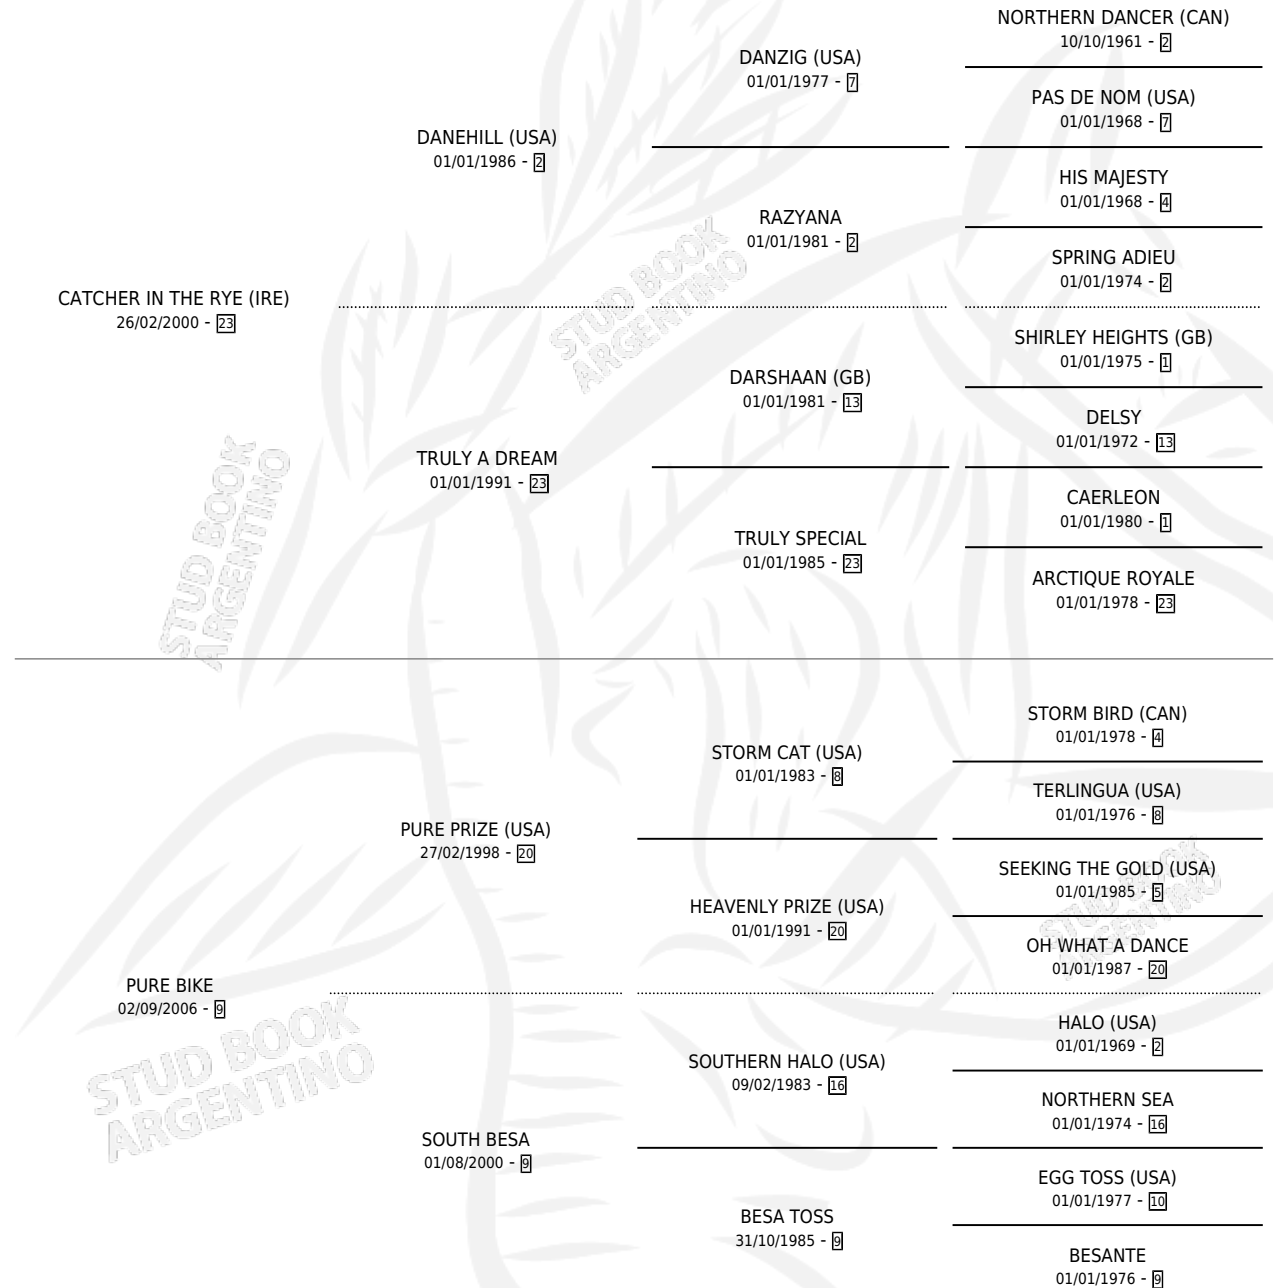

BIELA RYE

por **CATCHER IN THE RYE (IRE)** y **PURE BIKE** por **PURE PRIZE (USA)**

Argentina · Hembra · Zaino · SP · 16/09/2017
Familia 9-g · Volumen 43

ESTADO

TIPIFICACIÓN SANGUÍNEA	X
TIPIFICACIÓN POR ADN	✓
PASAPORTE	X
IDENTIFICACIÓN POR MICROCHIP	✓
REPRODUCTOR	X

Lugar de nacimiento: La Biznaga
Criador: La Biznaga

PEDIGREE

BIELA RYE

Datos oficiales del Stud Book Argentino

Documento generado el 09/06/2026

studbook.org.ar